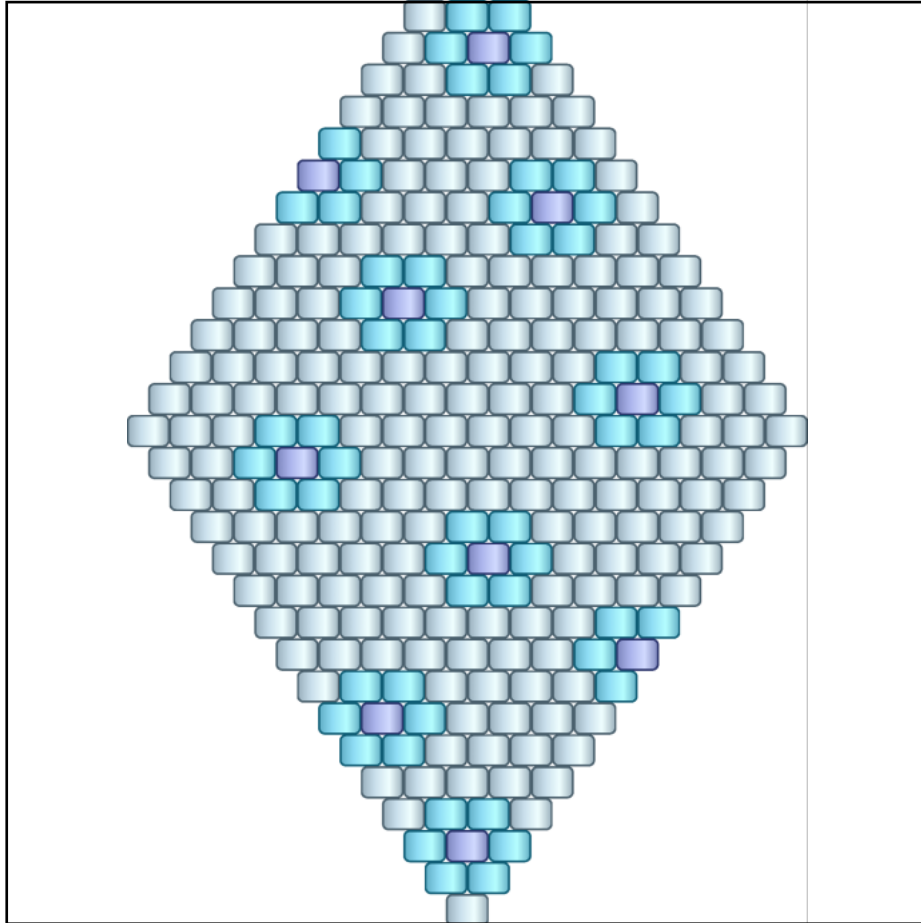

# Daisy

Type: Brick

Width: 16

Height: 29

Finished size: 2,6 x 3,5 cm

Total beads: 253

© 2024 Emmanuelle Royer

[www.yulumai.org](http://www.yulumai.org)

## Word Chart

Row 1 (L) (2)A, (1)B

Row 2 (R) (1)B, (1)A, (1)C, (1)A

Row 3 (L) (1)B, (2)A, (2)B

Row 4 (R) (6)B

Row 5 (L) (6)B, (1)A

Row 6 (R) (1)C, (1)A, (3)B, (2)A, (1)B

Row 7 (L) (1)B, (1)A, (1)C, (1)A, (3)B, (2)A

Row 15 (L) (10)B, (1)A, (1)C, (1)A, (2)B

Row 16 (R) (2)B, (2)A, (10)B

Row 17 (L) (5)B, (2)A, (6)B

Row 18 (R) (5)B, (1)A, (1)C, (1)A, (4)B

Row 19 (L) (4)B, (2)A, (5)B

Row 20 (R) (8)B, (2)A

Row 21 (L) (1)C, (1)A, (7)B

# Miyuki Delica 11/0 (DB)

**A** DB113  
Transparent Blue Luster  
Count: 56

**B** DB1507  
Opaque Light Sky Blue AB  
Count: 187

**C** DB1577  
Opaque Agate Blue AB  
Count: 10