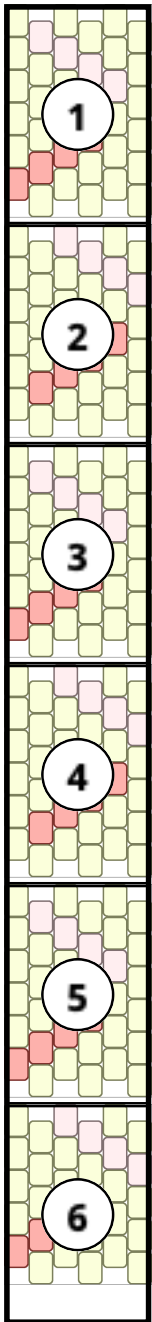

Uriba

Type: Peyote

Width: 6

Height: 35

Finished size: 0,7 x 5,7 cm

Total beads: 210

© 2024 Emmanuelle Royer

www.yulumai.org

Copyright: yulumai2025

Word Chart

Row 1&2 L (4)A, (1)B, (1)A

Row 3 (R) (1)A, (1)B, (1)A

Row 4 (L) (1)A, (1)B, (1)A

Row 5 (R) (2)A, (1)B

Row 6 (L) (3)A

Row 7 (R) (3)A

Row 8 (L) (1)A, (1)C, (1)A

Row 9 (R) (1)A, (1)C, (1)A

Row 10 (L) (2)A, (1)C

Row 11 (R) (1)C, (2)A

Row 12 (L) (3)A

Row 13 (R) (1)A, (1)B, (1)A

Row 14 (L) (1)A, (1)B, (1)A

Row 15 (R) (2)A, (1)B

Row 16 (L) (1)B, (2)A

Row 17 (R) (3)A

Row 18 (L) (3)A

Row 19 (R) (2)A, (1)C

Row 20 (L) (1)A, (1)C, (1)A

Row 21 (R) (1)A, (1)C, (1)A

Row 22 (L) (2)A, (1)C

Row 23 (R) (3)A