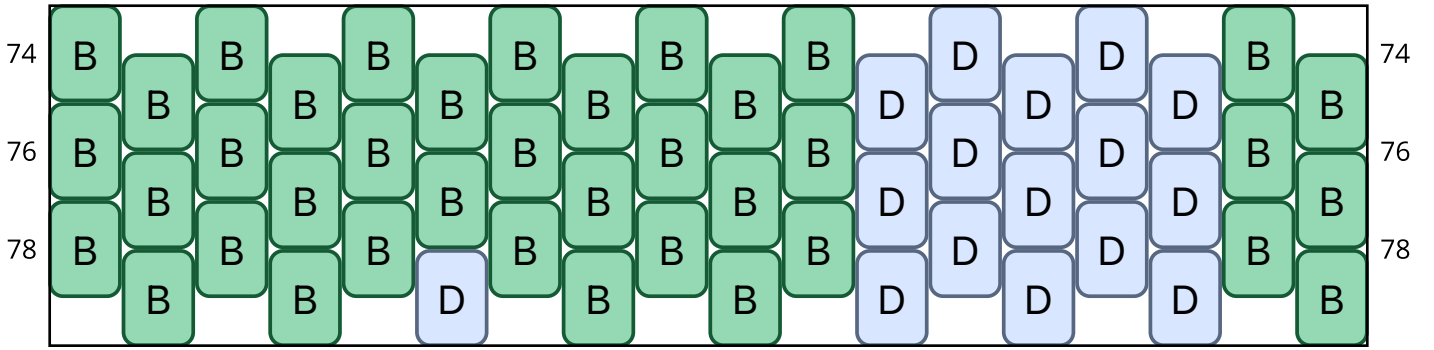

# Paddy ring

Type: Peyote

Width: 18

Height: 39

Finished size: 2,2 x 6,3 cm

Total beads: 702

© 2026 Emmanuelle Royer

[www.yulumai.org](http://www.yulumai.org)

38	B	B	B	A	A	A	A	B	B	B	B	B	B	B	B	B	B	B	38
40	B	B	B	A	A	A	A	B	B	B	B	B	B	B	B	B	B	B	40
42	B	B	B	B	B	A	B	B	B	B	C	C	C	C	B	B	B	42	
44	B	B	B	B	B	B	B	B	B	B	C	C	C	C	B	B	B	44	
46	B	B	B	B	B	B	B	B	B	B	C	C	C	C	B	B	B	46	
48	B	B	B	B	B	B	B	B	B	B	C	C	C	C	B	B	B	48	
50	B	B	B	D	D	D	D	B	B	B	B	C	B	B	B	B	B	50	
52	B	B	B	D	D	D	D	B	B	B	B	B	B	B	B	B	B	52	
54	B	B	B	D	D	D	D	B	B	B	B	B	B	B	B	B	B	54	
56	B	B	B	D	D	D	D	B	B	B	B	B	B	B	B	B	B	56	
58	B	B	B	B	B	B	B	B	B	B	A	A	A	A	B	B	B	58	
60	B	B	B	B	B	B	B	B	B	B	A	A	A	A	B	B	B	60	
62	B	B	B	B	B	B	B	B	B	B	A	A	A	A	B	B	B	62	
64	B	B	B	B	B	B	B	B	B	B	A	A	A	A	B	B	B	64	
66	B	B	B	C	C	C	C	B	B	B	B	B	A	B	B	B	B	66	
68	B	B	B	C	C	C	C	B	B	B	B	B	B	B	B	B	B	68	
70	B	B	B	C	C	C	C	B	B	B	B	B	B	B	B	B	B	70	
72	B	B	B	C	C	C	C	B	B	B	B	B	B	D	B	B	B	72	

## Word Chart

Row 1&2 L (3)B, (3)D, (4)B, (5)D, (3)B

Row 3 (R) (2)B, (2)D, (5)B

Row 4 (L) (5)B, (3)D, (1)B

Row 5 (R) (2)B, (2)D, (5)B

Row 6 (L) (5)B, (3)D, (1)B

Row 7 (R) (2)B, (2)D, (5)B

Row 8 (L) (2)B, (1)A, (3)B, (1)D, (2)B