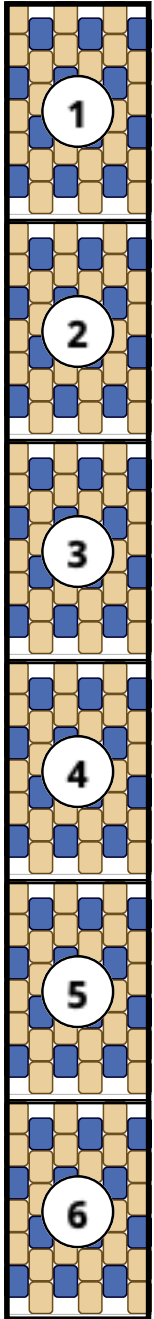

# Balatardi

Type: Peyote

Width: 6

Height: 36

Finished size: 0,7 x 5,8 cm

Total beads: 216

© 2024 Emmanuelle Royer

[www.yulumai.org](http://www.yulumai.org)

## Word Chart

Row 1&2 L (1)A, (1)B, (1)A, (1)B, (1)A, (1)B

Row 3 (R) (3)B

Row 4 (L) (3)B

Row 5 (R) (3)A

Row 6 (L) (3)B

Row 7 (R) (3)B

Row 8 (L) (3)A

Row 9 (R) (3)B

Row 10 (L) (3)B

Row 11 (R) (3)A

Row 12 (L) (3)B

Row 13 (R) (3)B

Row 14 (L) (3)A

Row 15 (R) (3)B

Row 16 (L) (3)B

Row 17 (R) (3)A

Row 18 (L) (3)B

Row 19 (R) (3)B

Row 20 (L) (3)A

Row 21 (R) (3)B

Row 22 (L) (3)B

Row 23 (R) (3)A

Row 24 (L) (3)B