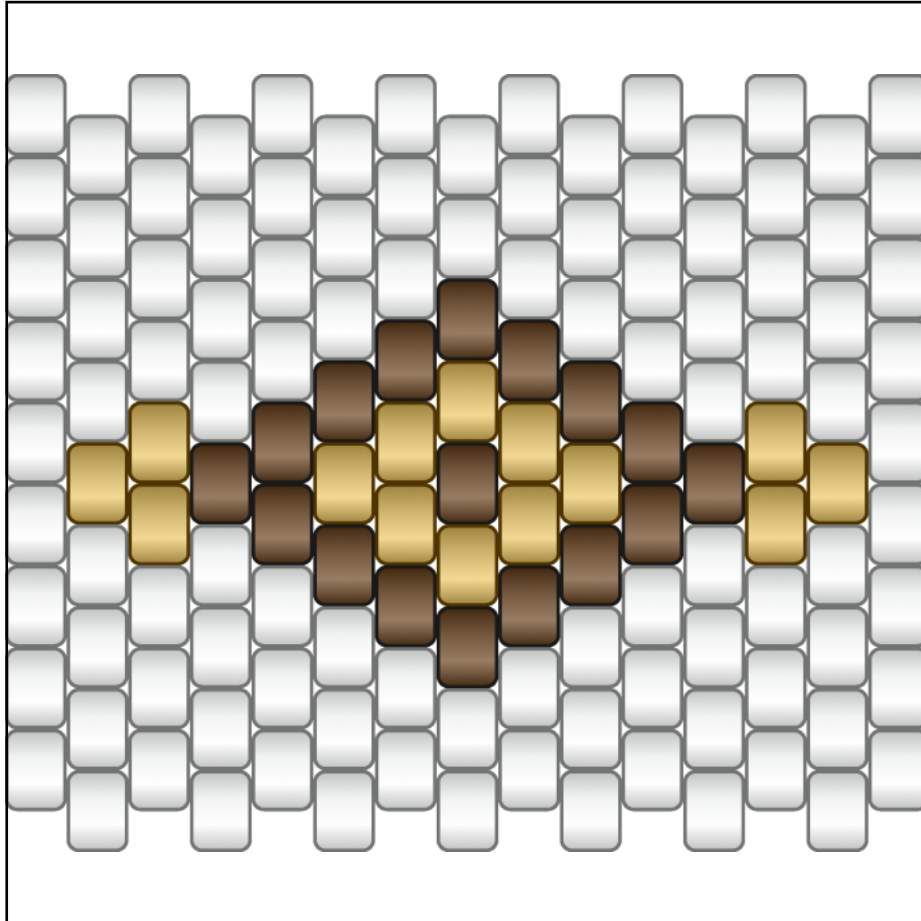

# Wildflower Tube

Type: Peyote

Width: 15

Height: 9

Finished size: 1,8 x 1,5 cm

Total beads: 135

© 2026 Emmanuelle Royer

[www.yulumai.org](http://www.yulumai.org)

## Word Chart

Row 1&2 L (15)C

Row 3 (R) (8)C

Row 4 (L) (7)C

Row 5 (R) (8)C

Row 6 (L) (3)C, (1)A, (3)C

Row 7 (R) (3)C, (2)A, (3)C

Row 8 (L) (2)C, (1)A, (1)B, (1)A, (2)C

# Miyuki Delica 11/0 (DB)

**A** DB07  
Metallic Brown AB  
Count: 17

**B** DB101  
Light Smoky Topaz Gold Luster  
Count: 14

**C** DB1831  
Galvanized Silver Duracoat  
Count: 104