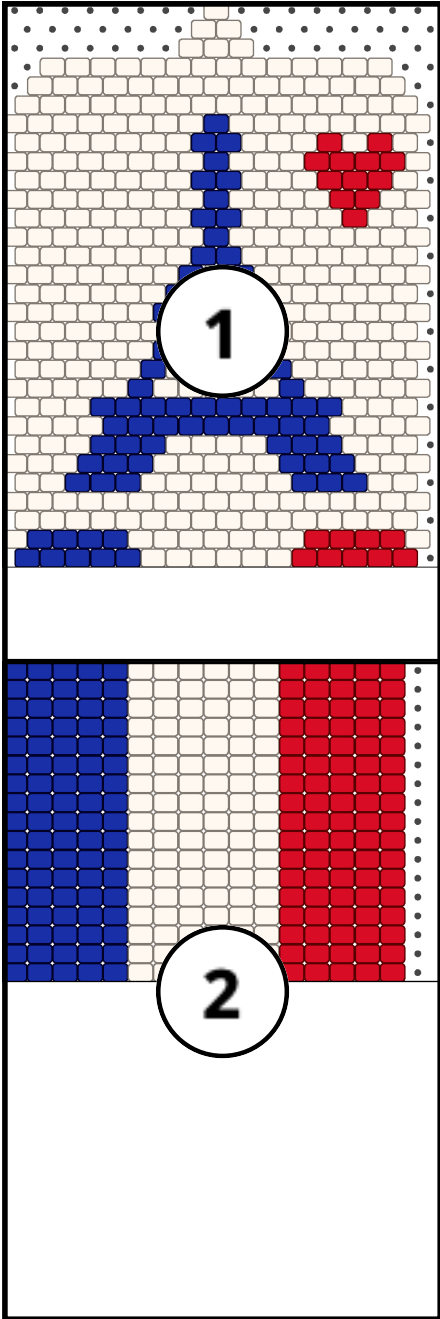

Paris

Type: Brick

Width: 17

Height: 30

Fringe: 17

Finished size: 2,8 x 5,6 cm

Total beads: 719

© 2025 Emmanuelle Royer

www.yulumai.org

Copyright: yulumai2025

Word Chart

Row 1 (L) (1)C
Row 2 (R) (2)C
Row 3 (L) (3)C
Row 4 (R) (14)C
Row 5 (L) (15)C
Row 6 (R) (16)C
Row 7 (L) (8)C, (1)A, (8)C
Row 8 (R) (7)C, (2)A, (3)C, (1)B, (1)C, (1)B, (1)C
Row 9 (L) (1)C, (4)B, (3)C, (1)A, (8)C
Row 10 (R) (7)C, (2)A, (3)C, (3)B, (1)C
Row 11 (L) (2)C, (2)B, (4)C, (1)A, (8)C
Row 12 (R) (7)C, (2)A, (4)C, (1)B, (2)C
Row 13 (L) (8)C, (1)A, (8)C
Row 14 (R) (7)C, (2)A, (7)C
Row 15 (L) (7)C, (1)A, (1)C, (1)A, (7)C
Row 16 (R) (6)C, (1)A, (2)C, (1)A, (6)C
Row 17 (L) (6)C, (5)A, (6)C
Row 18 (R) (6)C, (4)A, (6)C
Row 19 (L) (6)C, (1)A, (3)C, (1)A, (6)C
Row 20 (R) (5)C, (1)A, (4)C, (1)A, (5)C
Row 21 (L) (5)C, (1)A, (5)C, (1)A, (5)C
Row 22 (R) (3)C, (10)A, (3)C
Row 23 (L) (4)C, (9)A, (4)C
Row 24 (R) (3)C, (3)A, (4)C, (3)A, (3)C
Row 25 (L) (3)C, (3)A, (5)C, (3)A, (3)C
Row 26 (R) (2)C, (3)A, (6)C, (3)A, (2)C
Row 27 (L) (17)C
Row 28 (R) (16)C
Row 29 (L) (1)C, (4)B, (7)C, (4)A, (1)C
Row 30 (R) (5)A, (6)C, (5)B

Fringe

Column 1 (17)A
Column 2 (17)A
Column 3 (17)A
Column 4 (17)A
Column 5 (17)A
Column 6 (17)C
Column 7 (17)C

Column 8 (17)C
Column 9 (17)C
Column 10 (17)C
Column 11 (17)C
Column 12 (17)B
Column 13 (17)B
Column 14 (17)B
Column 15 (17)B
Column 16 (17)B
Column 17 -

Miyuki Delica 11/0 (DB)

A DB726
Opaque Cobalt
Count: 162

B DB727
Opaque Vermillion Red
Count: 106

C DB1530
Opaque Bisque White Ceylon
Count: 451