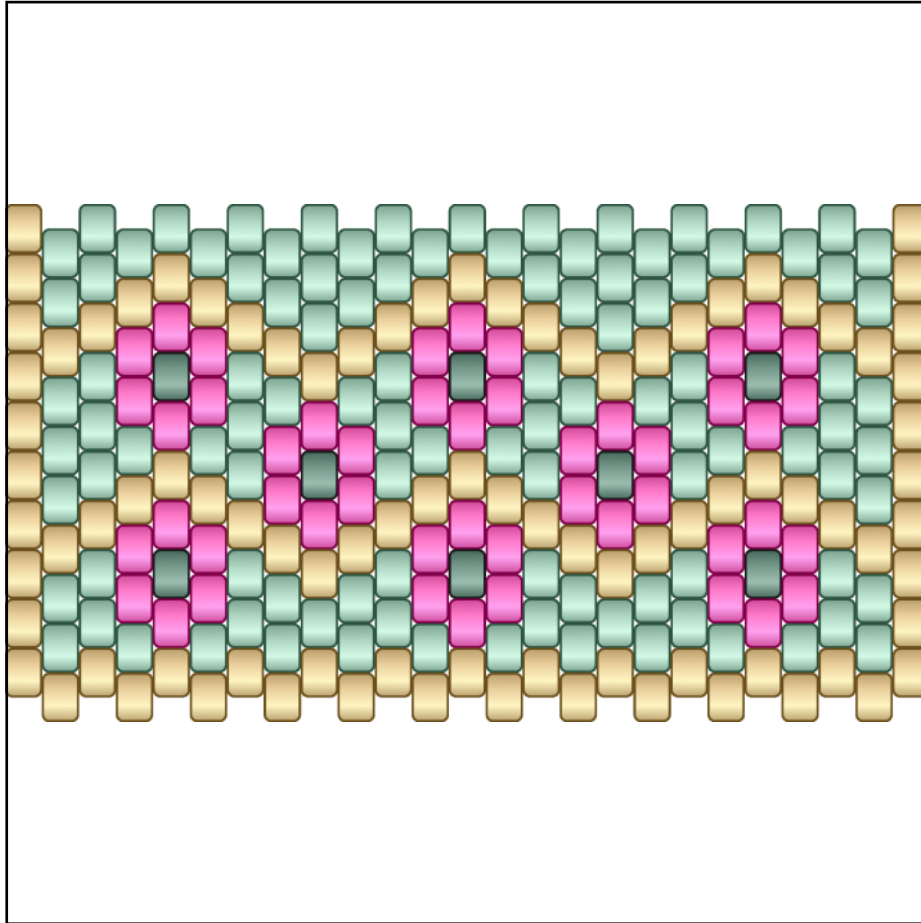

Pollinate pendant

Type: Peyote

Width: 25

Height: 10

Finished size: 3,0 x 1,7 cm

Total beads: 250

© 2026 Emmanuelle Royer

www.yulumai.org

Copyright: yulumai2025

Word Chart

Row 1&2 L (1)A, (2)C, (1)A

Row 3 (R) (1)A, (1)C, (1)A, (3)C, (1)A, (3)C, (1)A, (1)C, (1)A

Row 4 (L) (1)C, (2)A, (2)C, (2)A, (2)C, (2)A, (1)C

Row 5 (R) (2)A, (1)B, (1)A, (1)C, (1)A, (1)B, (1)A, (1)C, (1)A, (1)B, (2)A

Row 6 (L) (1)A, (2)B, (2)A, (2)B, (2)A, (2)B, (1)A

Row 7 (R) (1)A, (1)C, (1)D, (1)C, (1)A, (1)C, (1)D, (1)C, (1)A, (1)C, (1)D, (1)C, (1)A

Row 8 (L) (1)C, (2)B, (2)C, (2)B, (2)C, (2)B, (1)C

Row 9 (R) (1)A, (1)C, (1)B, (1)C, (1)B, (1)C, (1)B, (1)C, (1)B, (1)C, (1)B, (1)C, (1)A

Row 18 (L) (12)C

Row 19 (R) (13)A

Row 20 (L) (12)A

Miyuki Delica 11/0 (DB)

A DB1832
Galvanized Gold Duracoat
Count: 89

B DB2036
Neon Cotton Candy
Count: 48

C DB2125
Opaque Sea Opal Duracoat
Count: 105

D DB2127
Opaque Spruce Duracoat
Count: 8