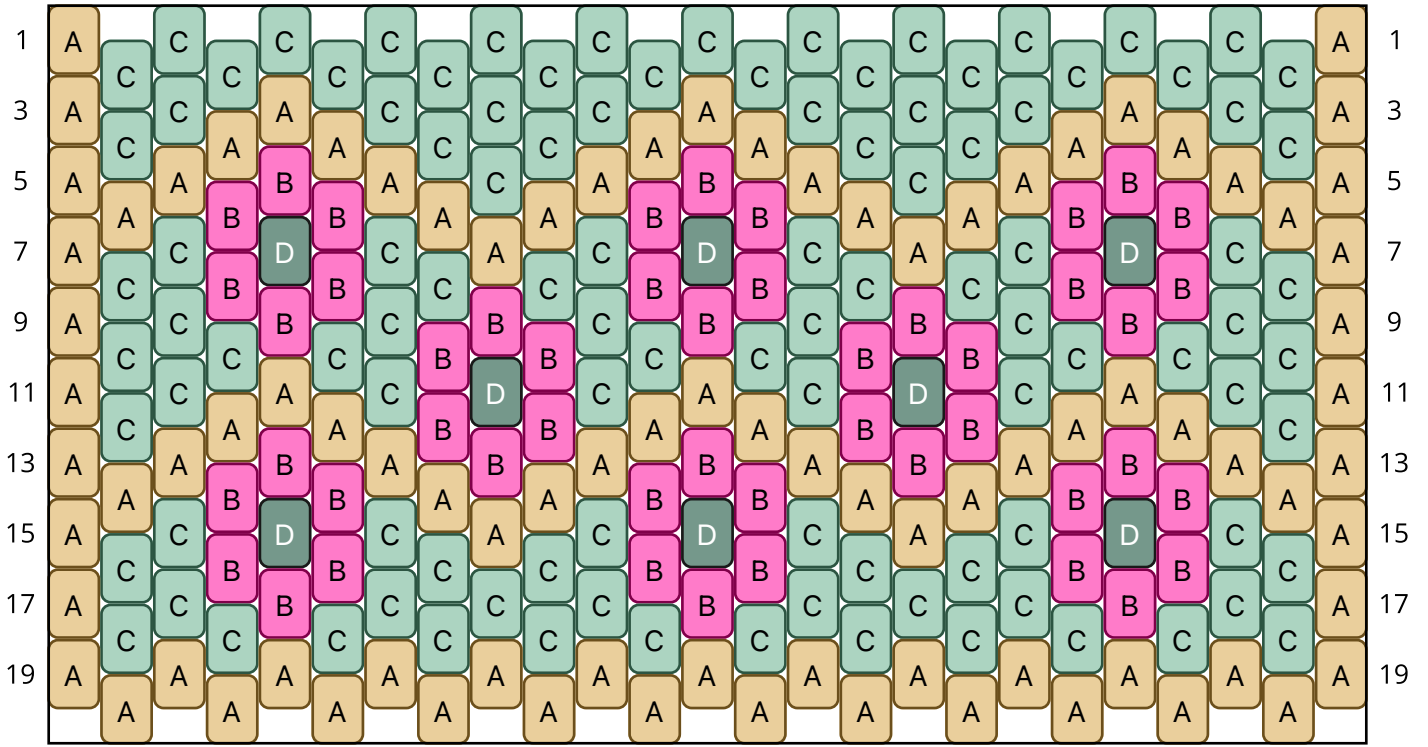

Pollinate pendant

Type: Peyote

Width: 25

Height: 10

Finished size: 3,0 x 1,7 cm

Total beads: 250

© 2026 Emmanuelle Royer

www.yulumai.org

Copyright: yulumai2025

Word Chart

Row 1&2 L (1)A, (2)C, (1)A

Row 3 (R) (1)A, (1)C, (1)A, (3)C, (1)A, (3)C, (1)A, (1)C, (1)A

Row 4 (L) (1)C, (2)A, (2)C, (2)A, (2)C, (2)A, (1)C

Row 5 (R) (2)A, (1)B, (1)A, (1)C, (1)A, (1)B, (1)A, (1)C, (1)A, (1)B, (2)A

Row 10 (L) (3)C, (2)B, (2)C, (2)B, (3)C

Row 11 (R) (1)A, (1)C, (1)A, (1)C, (1)D, (1)C, (1)A, (1)C, (1)D, (1)C, (1)A, (1)C, (1)A

Row 12 (L) (1)C, (2)A, (2)B, (2)A, (2)B, (2)A, (1)C

Row 13 (R) (2)A, (1)B, (1)A, (1)B, (1)A, (1)B, (1)A, (1)B, (1)A, (1)B, (1)A, (1)B, (2)A

Row 14 (L) (1)A, (2)B, (2)A, (2)B, (2)A, (2)B, (1)A

Row 15 (R) (1)A, (1)C, (1)D, (1)C, (1)A, (1)C, (1)D, (1)C, (1)A, (1)C, (1)D, (1)C, (1)A

Row 16 (L) (1)C, (2)B, (2)C, (2)B, (2)C, (2)B, (1)C

Row 17 (R) (1)A, (1)C, (1)B, (3)C, (1)B, (3)C, (1)B, (1)C, (1)A