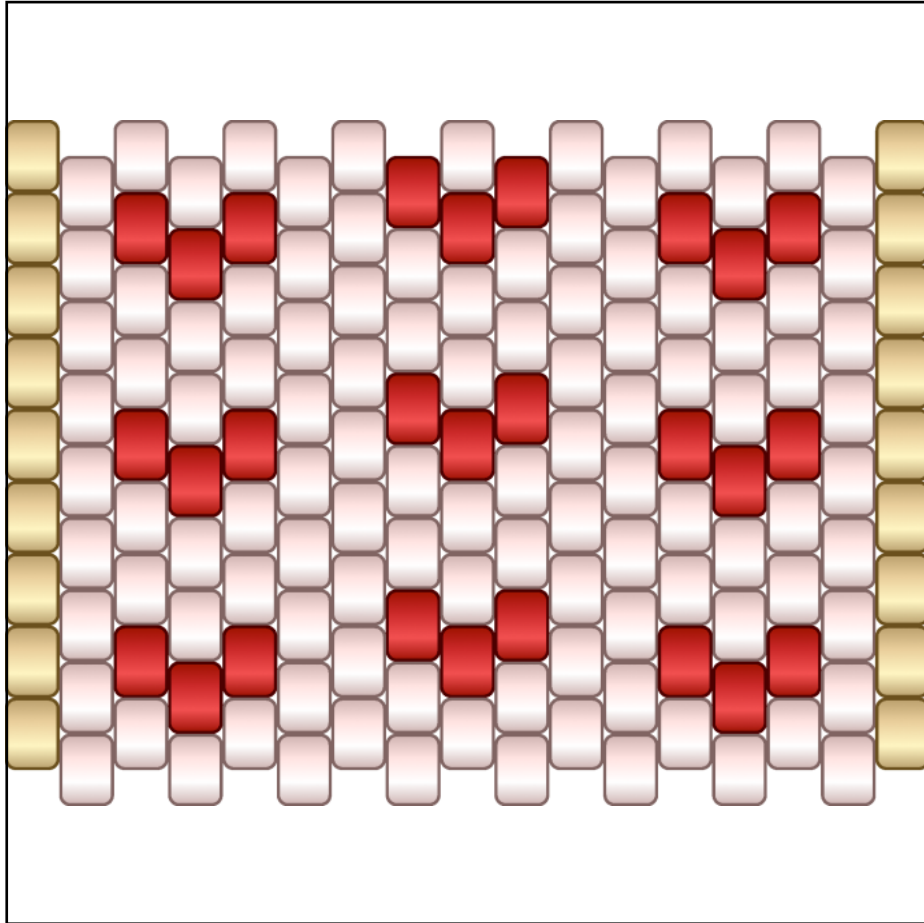

# Poetry

Type: Peyote

Width: 17

Height: 9

Finished size: 2,0 x 1,5 cm

Total beads: 153

© 2025 Emmanuelle Royer

[www.yulumai.org](http://www.yulumai.org)

## Word Chart

Row 1&2 L (1)C, (6)A, (1)B, (1)A, (1)B, (6)A, (1)C

Row 3 (R) (1)C, (2)B, (1)A, (1)B, (1)A, (2)B, (1)C

Row 4 (L) (1)A, (1)B, (4)A, (1)B, (1)A

Row 5 (R) (1)C, (7)A, (1)C

Row 6 (L) (8)A

Row 7 (R) (1)C, (7)A, (1)C

Row 8 (L) (3)A, (2)B, (3)A

Row 9 (R) (1)C, (2)B, (1)A, (1)B, (1)A, (2)B, (1)C

Row 10 (L) (1)A, (1)B, (4)A, (1)B, (1)A

Row 11 (R) (1)C, (7)A, (1)C

Row 12 (L) (8)A

Row 13 (R) (1)C, (7)A, (1)C

Row 14 (L) (3)A, (2)B, (3)A

Row 15 (R) (1)C, (2)B, (1)A, (1)B, (1)A, (2)B, (1)C

Row 16 (L) (1)A, (1)B, (4)A, (1)B, (1)A

Row 17 (R) (1)C, (7)A, (1)C

Row 18 (L) (8)A