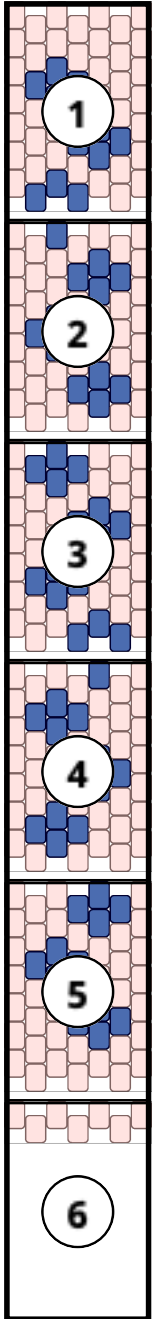

Rose

Type: Peyote

Width: 7

Height: 36

Finished size: 0,8 x 5,8 cm

Total beads: 252

© 2025 Emmanuelle Royer

www.yulumai.org

Copyright: yulumai2025

72

72

Word Chart

Row 1&2 L (7)A
Row 3 (R) (4)A
Row 4 (L) (3)A
Row 5 (R) (1)A, (1)B, (2)A
Row 6 (L) (1)A, (2)B
Row 7 (R) (1)A, (1)B, (2)A
Row 8 (L) (3)A
Row 9 (R) (2)A, (1)B, (1)A
Row 10 (L) (2)B, (1)A
Row 11 (R) (2)A, (1)B, (1)A
Row 12 (L) (3)A
Row 13 (R) (1)A, (1)B, (2)A
Row 14 (L) (1)A, (2)B
Row 15 (R) (1)A, (1)B, (2)A
Row 16 (L) (3)A
Row 17 (R) (2)A, (1)B, (1)A
Row 18 (L) (2)B, (1)A
Row 19 (R) (2)A, (1)B, (1)A
Row 20 (L) (3)A
Row 21 (R) (1)A, (1)B, (2)A
Row 22 (L) (1)A, (2)B
Row 23 (R) (1)A, (1)B, (2)A
Row 24 (L) (3)A
Row 25 (R) (2)A, (1)B, (1)A
Row 26 (L) (2)B, (1)A
Row 27 (R) (2)A, (1)B, (1)A
Row 28 (L) (3)A
Row 29 (R) (1)A, (1)B, (2)A
Row 30 (L) (1)A, (2)B
Row 31 (R) (1)A, (1)B, (2)A
Row 32 (L) (3)A
Row 33 (R) (2)A, (1)B, (1)A
Row 34 (L) (2)B, (1)A
Row 35 (R) (2)A, (1)B, (1)A
Row 36 (L) (3)A
Row 37 (R) (1)A, (1)B, (2)A
Row 38 (L) (1)A, (2)B
Row 39 (R) (1)A, (1)B, (2)A
Row 40 (L) (3)A
Row 41 (R) (2)A, (1)B, (1)A

Row 42 (L) (2)B, (1)A
Row 43 (R) (2)A, (1)B, (1)A
Row 44 (L) (3)A
Row 45 (R) (1)A, (1)B, (2)A
Row 46 (L) (1)A, (2)B
Row 47 (R) (1)A, (1)B, (2)A
Row 48 (L) (3)A
Row 49 (R) (2)A, (1)B, (1)A
Row 50 (L) (2)B, (1)A
Row 51 (R) (2)A, (1)B, (1)A
Row 52 (L) (3)A
Row 53 (R) (1)A, (1)B, (2)A
Row 54 (L) (1)A, (2)B
Row 55 (R) (1)A, (1)B, (2)A
Row 56 (L) (3)A
Row 57 (R) (2)A, (1)B, (1)A
Row 58 (L) (2)B, (1)A
Row 59 (R) (2)A, (1)B, (1)A
Row 60 (L) (3)A
Row 61 (R) (1)A, (1)B, (2)A
Row 62 (L) (1)A, (2)B
Row 63 (R) (1)A, (1)B, (2)A
Row 64 (L) (3)A
Row 65 (R) (2)A, (1)B, (1)A
Row 66 (L) (2)B, (1)A
Row 67 (R) (2)A, (1)B, (1)A
Row 68 (L) (3)A
Row 69 (R) (4)A
Row 70 (L) (3)A
Row 71 (R) (4)A
Row 72 (L) (3)A

Miyuki Delica 11/0 (DB)

A DB206
Opaque Salmon
Count: 188

B DB216
Opaque Cobalt Luster
Count: 64