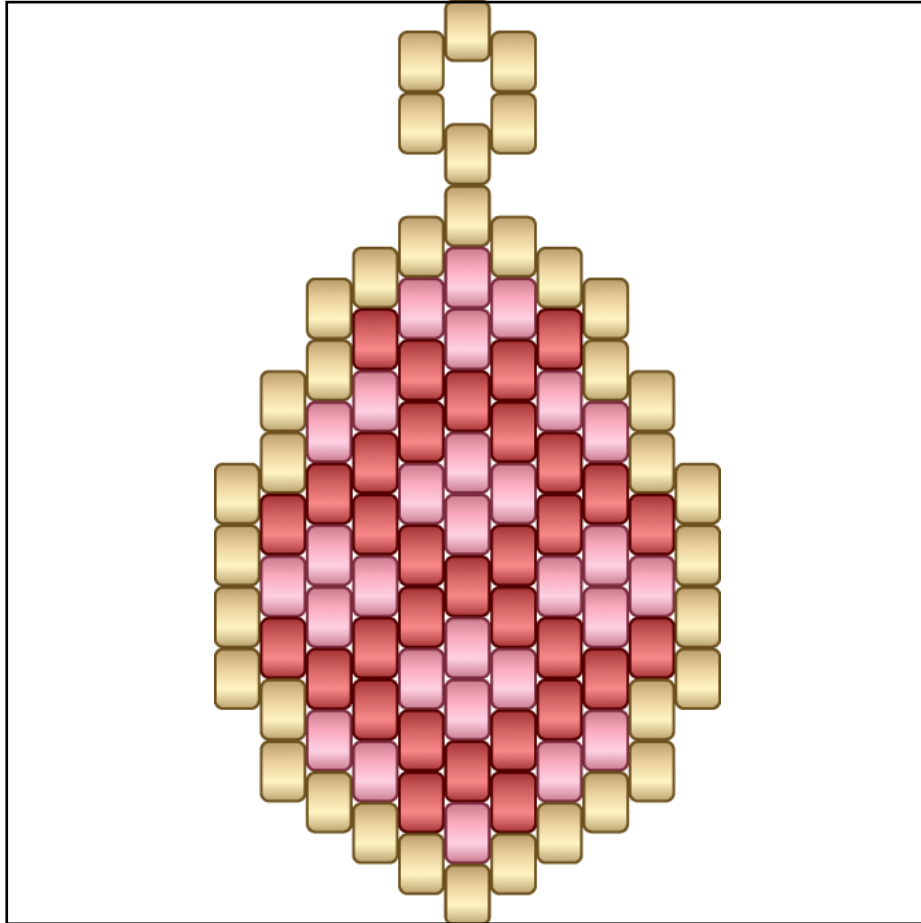

Passereau earrings

Type: Peyote

Width: 11

Height: 15

Finished size: 1,3 x 2,5 cm

Total beads: 100

© 2026 Emmanuelle Royer

www.yulumai.org

Copyright: yulumai2025

Word Chart

Row 1&2 L (3)A

Row 3 (R) -

Row 4 (L) (2)A

Row 5 (R) (1)A

Row 6 (L) -

Row 7 (R) (1)A

Row 8 (L) (2)A

Row 9 (R) (1)A, (1)C, (1)A

Row 10 (L) (1)A, (2)C, (1)A

Row 11 (R) (1)B, (1)C, (1)B

Row 12 (L) (1)A, (2)B, (1)A

Row 13 (R) (1)A, (1)C, (1)B, (1)C, (1)A

Row 14 (L) (1)C, (2)B, (1)C

Row 15 (R) (1)A, (1)B, (1)C, (1)B, (1)A