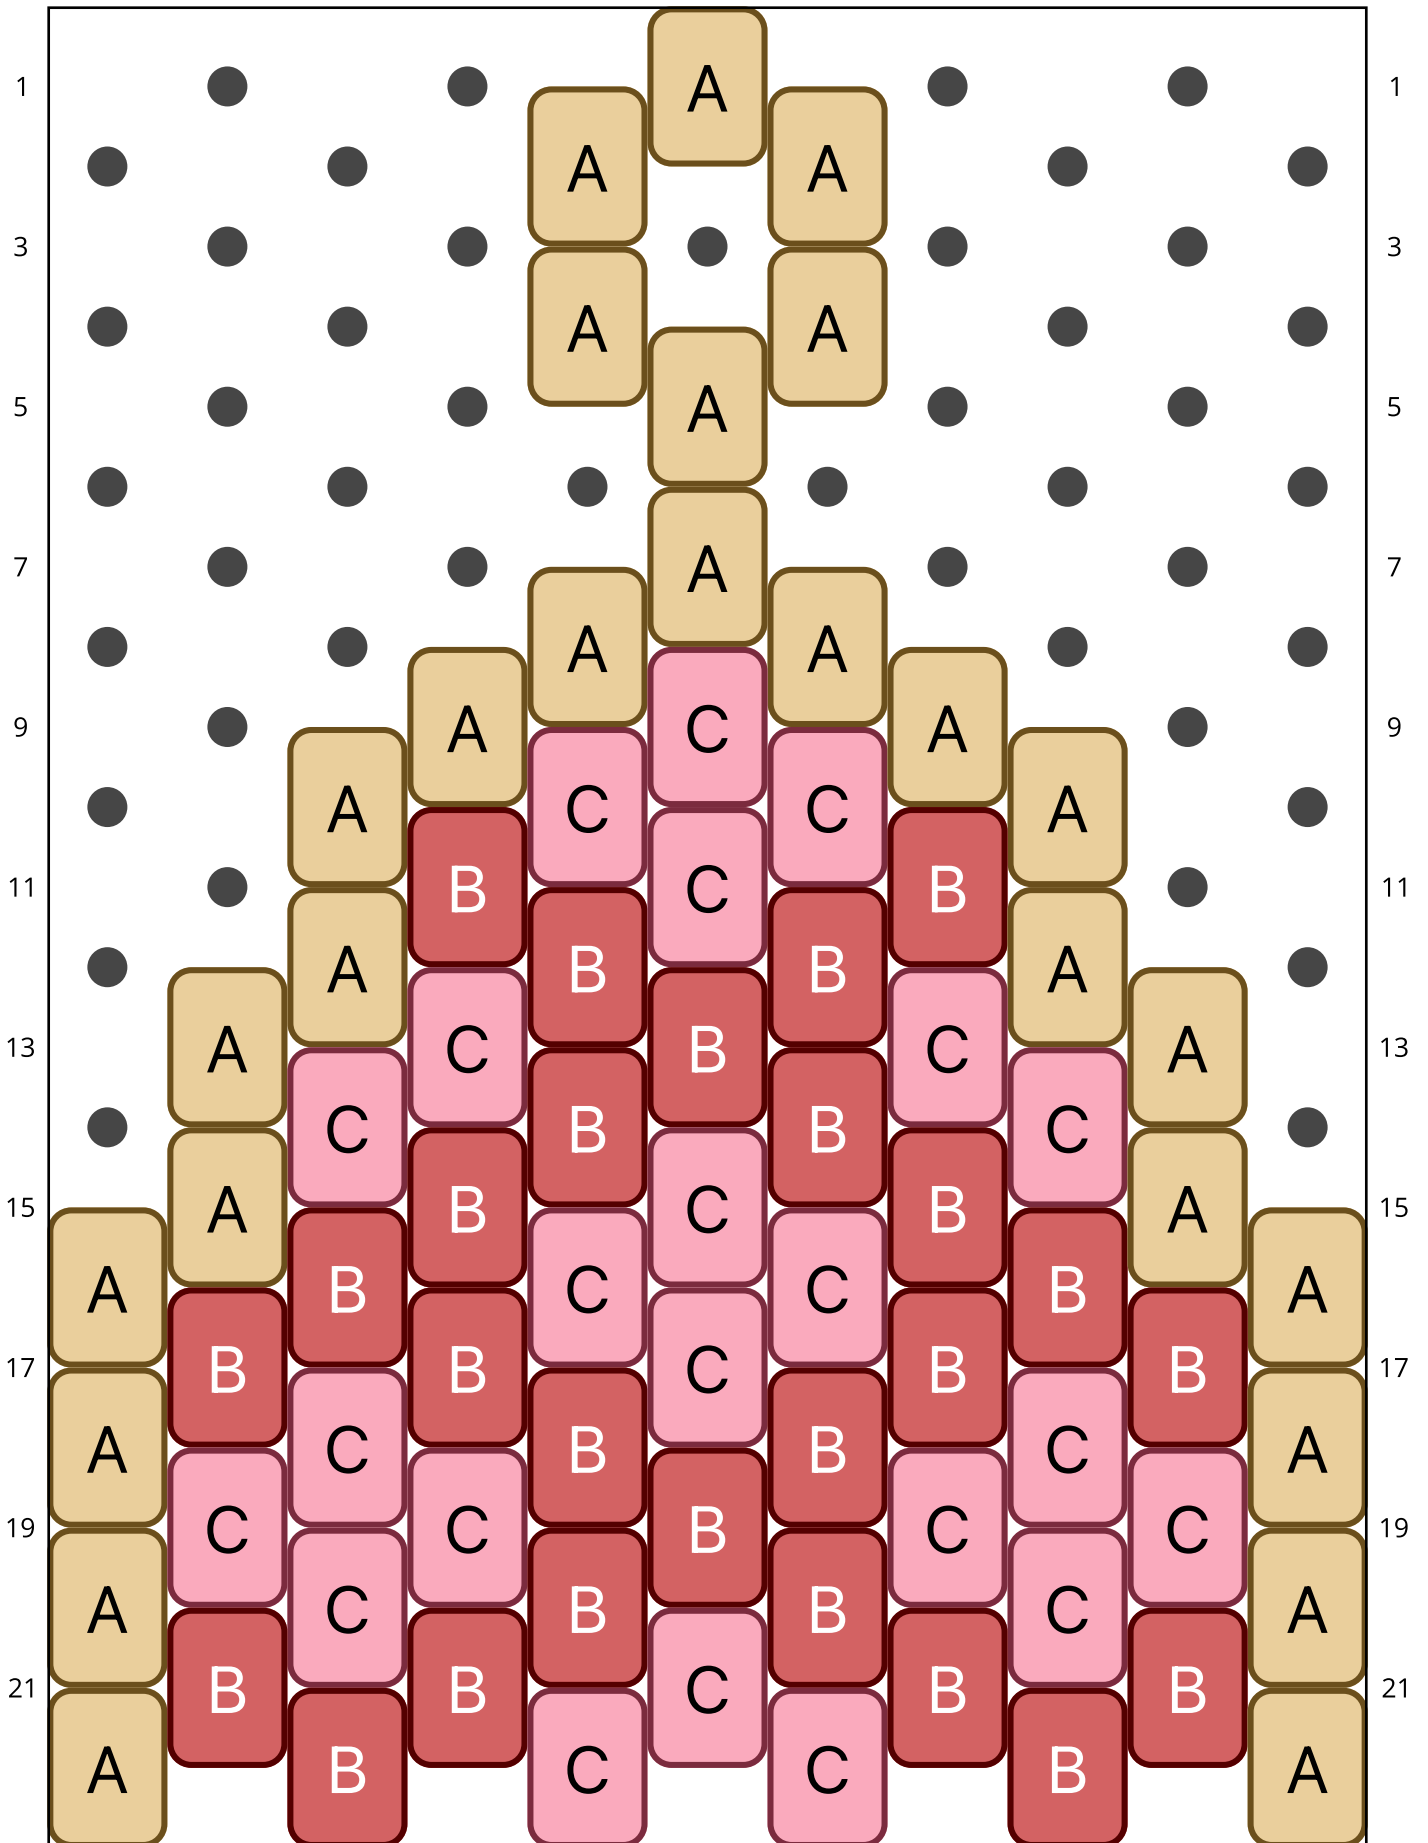

Passereau earrings

Type: Peyote

Width: 11

Height: 15

Finished size: 1,3 x 2,5 cm

Total beads: 100

© 2026 Emmanuelle Royer

www.yulumai.org

Copyright: yulumai2025

Word Chart

Row 1&2 L (3)A

Row 3 (R) -

Row 4 (L) (2)A

Row 5 (R) (1)A

Row 6 (L) -

Row 7 (R) (1)A

Row 8 (L) (2)A

Row 9 (R) (1)A, (1)C, (1)A

Row 10 (L) (1)A, (2)C, (1)A

Row 11 (R) (1)B, (1)C, (1)B

Row 12 (L) (1)A, (2)B, (1)A

Row 13 (R) (1)A, (1)C, (1)B, (1)C, (1)A

Row 14 (L) (1)C, (2)B, (1)C

Row 15 (R) (1)A, (1)B, (1)C, (1)B, (1)A

Row 16 (L) (1)A, (1)B, (2)C, (1)B, (1)A

Row 17 (R) (2)B, (1)C, (2)B

Row 18 (L) (1)A, (1)C, (2)B, (1)C, (1)A

Row 19 (R) (2)C, (1)B, (2)C

Row 20 (L) (1)A, (1)C, (2)B, (1)C, (1)A

Row 21 (R) (2)B, (1)C, (2)B

Row 22 (L) (1)A, (1)B, (2)C, (1)B, (1)A