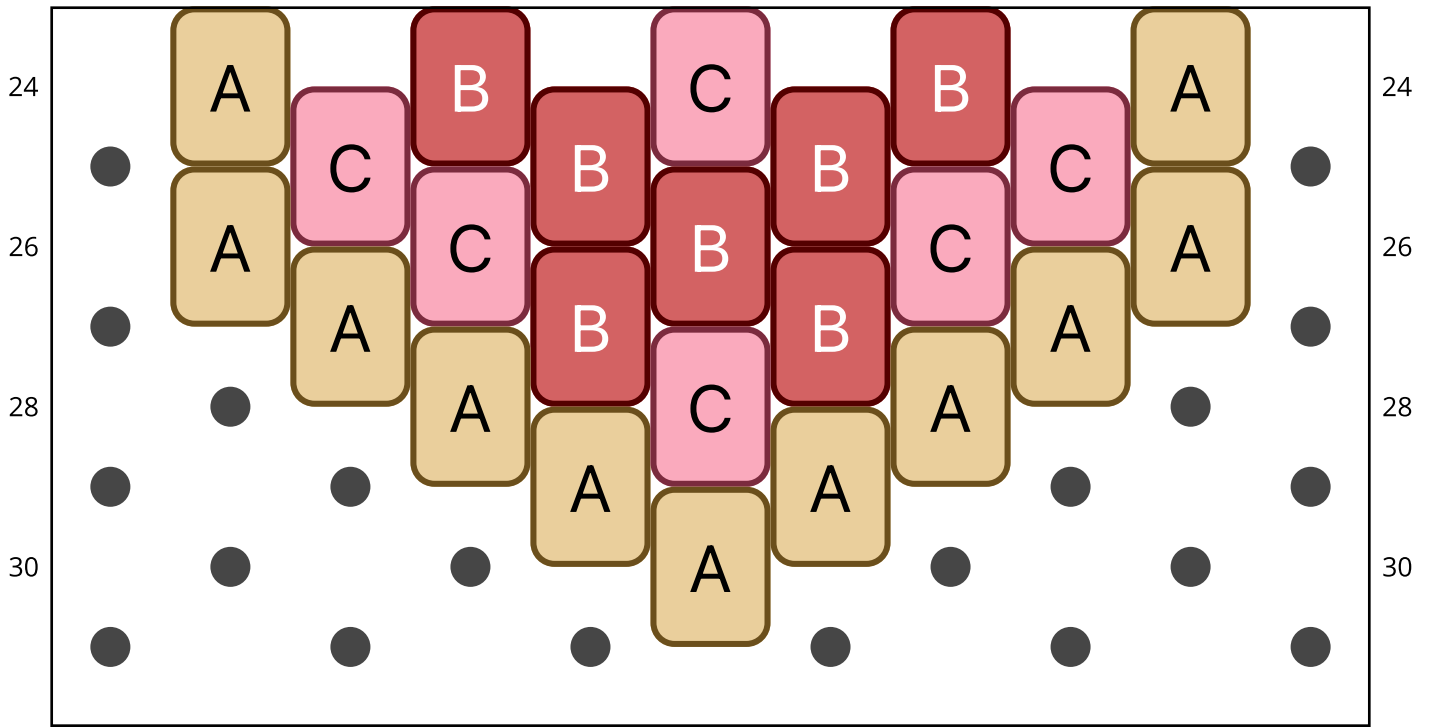

Passereau earrings

Type: Peyote

Width: 11

Height: 15

Finished size: 1,3 x 2,5 cm

Total beads: 100

© 2026 Emmanuelle Royer

www.yulumai.org

Copyright: yulumai2025

Word Chart

Row 1&2 L (3)A

Row 3 (R) -

Row 4 (L) (2)A

Row 5 (R) (1)A

Row 6 (L) -

Row 7 (R) (1)A

Row 8 (L) (2)A

Row 9 (R) (1)A, (1)C, (1)A

Row 10 (L) (1)A, (2)C, (1)A

Row 11 (R) (1)B, (1)C, (1)B

Row 12 (L) (1)A, (2)B, (1)A

Row 13 (R) (1)A, (1)C, (1)B, (1)C, (1)A

Row 14 (L) (1)C, (2)B, (1)C

Row 15 (R) (1)A, (1)B, (1)C, (1)B, (1)A

Row 16 (L) (1)A, (1)B, (2)C, (1)B, (1)A

Row 17 (R) (2)B, (1)C, (2)B

Row 18 (L) (1)A, (1)C, (2)B, (1)C, (1)A

Row 19 (R) (2)C, (1)B, (2)C

Row 20 (L) (1)A, (1)C, (2)B, (1)C, (1)A

Row 21 (R) (2)B, (1)C, (2)B

Row 22 (L) (1)A, (1)B, (2)C, (1)B, (1)A