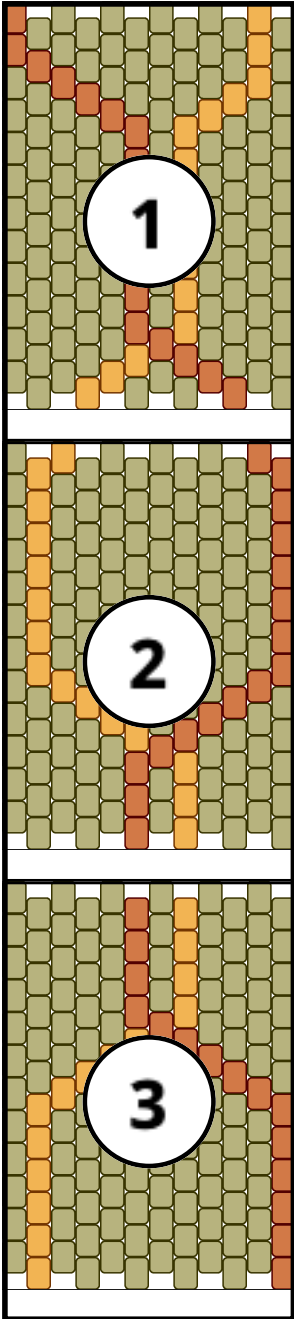

Longine

Type: Peyote

Width: 12

Height: 36

Finished size: 1,4 x 5,8 cm

Total beads: 432

© 2025 Emmanuelle Royer

www.yulumai.org

Word Chart

Row 1&2 L (1)A, (1)B, (9)A, (1)C

Row 3 (R) (1)C, (4)A, (1)B

Row 4 (L) (5)A, (1)C

Row 5 (R) (1)A, (1)C, (3)A, (1)B

Row 6 (L) (1)A, (1)B, (2)A, (1)C, (1)A

Row 7 (R) (2)A, (1)C, (1)A, (1)B, (1)A

Row 8 (L) (2)A, (1)B, (1)C, (2)A

Row 17 (R) (6)A

Row 18 (L) (2)A, (1)B, (1)C, (2)A

Row 19 (R) (6)A

Row 20 (L) (2)A, (1)B, (1)C, (2)A

Row 21 (R) (3)A, (1)C, (2)A

Row 22 (L) (2)A, (1)C, (1)B, (2)A

Row 23 (R) (2)A, (1)B, (1)A, (1)C, (1)A

Row 24 (L) (1)A, (1)C, (2)A, (1)B, (1)A

Row 25 (R) (1)A, (1)B, (3)A, (1)C

Row 26 (L) (1)C, (4)A, (1)B

Row 27 (R) (6)A

Row 28 (L) (1)C, (4)A, (1)B

Row 29 (R) (6)A

Row 30 (L) (1)C, (4)A, (1)B

Row 31 (R) (6)A

Row 32 (L) (1)C, (4)A, (1)B