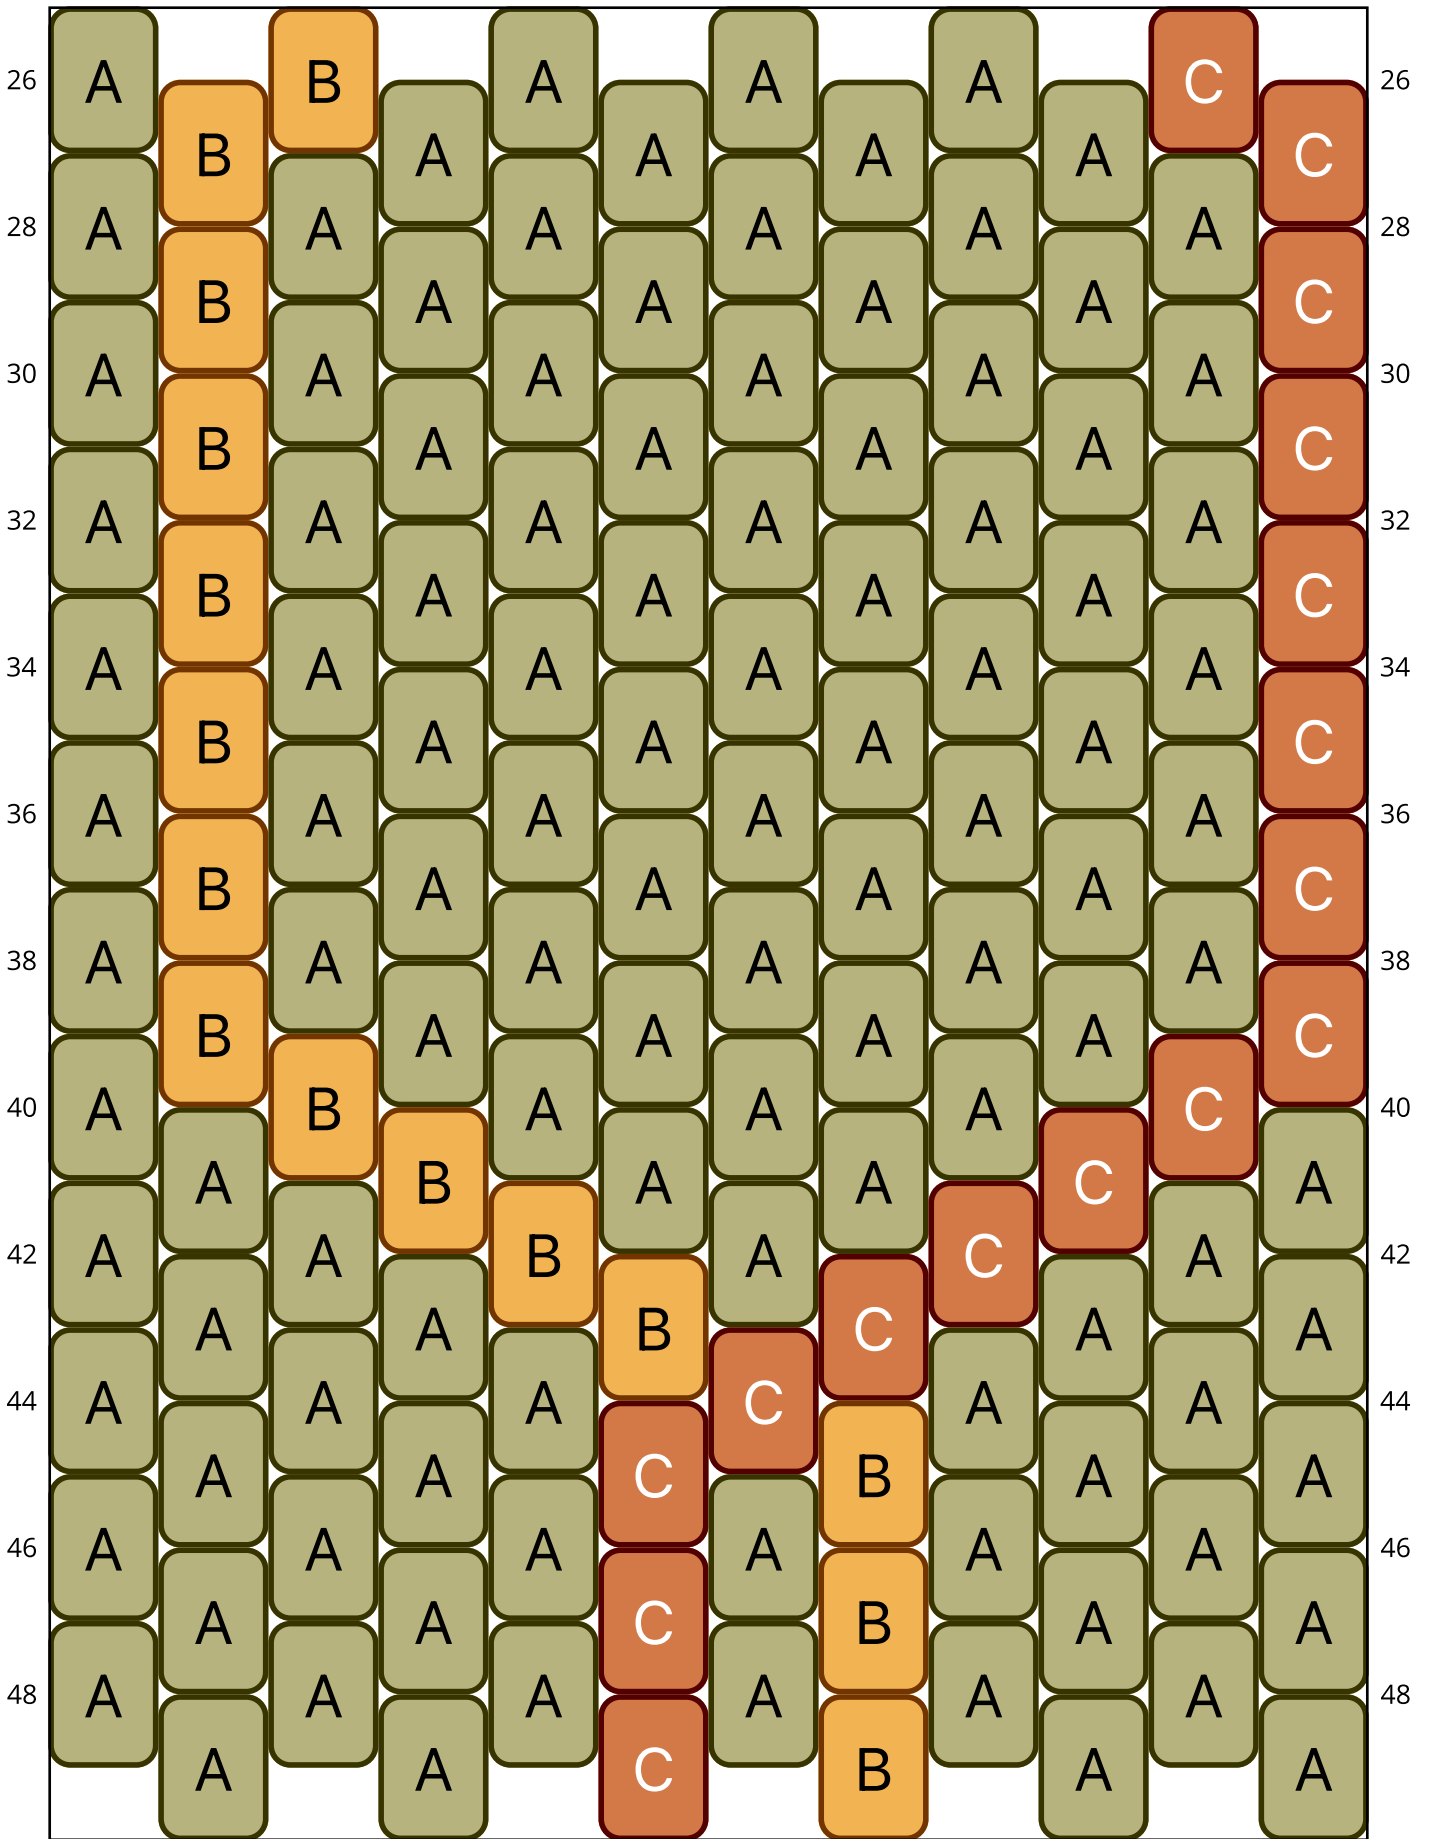

50	A	A	A	A	C	A	B	A	A	A	A	50
52	A	A	A	A	C	A	B	A	A	A	A	52
54	A	A	A	A	C	A	B	A	A	A	A	54
56	A	A	A	A	C	A	B	A	A	A	A	56
58	A	A	A	A	C	C	B	A	A	A	A	58
60	A	A	A	B	B	A	C	C	A	A	A	60
62	A	A	B	B	A	A	A	C	C	A	A	62
64	A	B	A	A	A	A	A	A	A	A	C	64
66	A	B	A	A	A	A	A	A	A	A	C	66
68	A	B	A	A	A	A	A	A	A	A	C	68
70	A	B	A	A	A	A	A	A	A	A	C	70
72	A	B	A	A	A	A	A	A	A	A	C	72