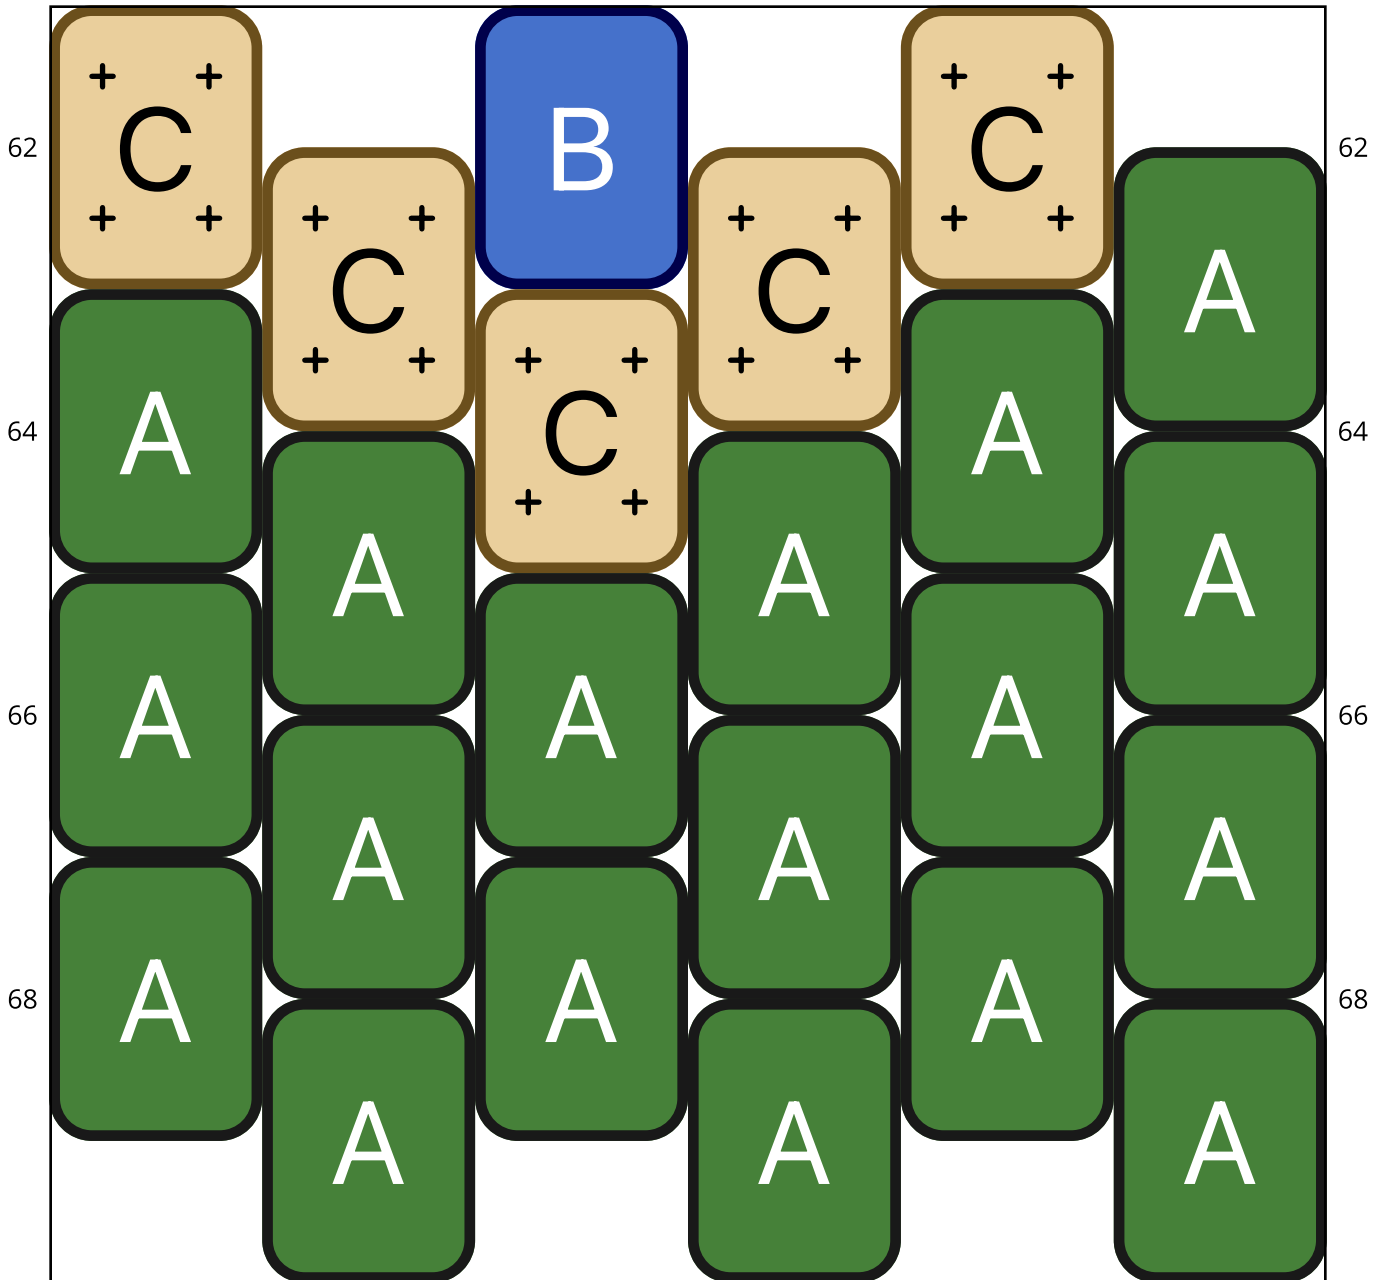

# flowers

Type: Peyote  
Width: 6  
Height: 34  
Finished size: 0,7 x 5,5 cm  
Total beads: 204

© 2023 Emmanuelle Royer

[www.yulumai.org](http://www.yulumai.org)

Copyright: yulumai2025

## Word Chart

Row 1&2 L (6)A

Row 3 (R) (3)A

Row 4 (L) (1)A, (1)C, (1)A

Row 5 (R) (1)A, (2)C

Row 6 (L) (1)C, (1)B, (1)C

Row 7 (R) (1)A, (2)B

Row 8 (L) (1)C, (1)D, (1)C

Row 9 (R) (1)A, (2)B

Row 10 (L) (1)C, (1)B, (1)C

Row 11 (R) (1)A, (2)C

Row 12 (L) (1)A, (1)C, (1)A

Row 13 (R) (3)A

Row 14 (L) (3)A

Row 15 (R) (3)A

Row 16 (L) (3)A

Row 25 (R) (1)C, (1)D, (1)C

Row 26 (L) (1)A, (2)B

Row 27 (R) (1)C, (1)B, (1)C

Row 28 (L) (1)A, (2)C

Row 29 (R) (1)A, (1)C, (1)A

Row 30 (L) (3)A

Row 31 (R) (3)A

Row 32 (L) (3)A