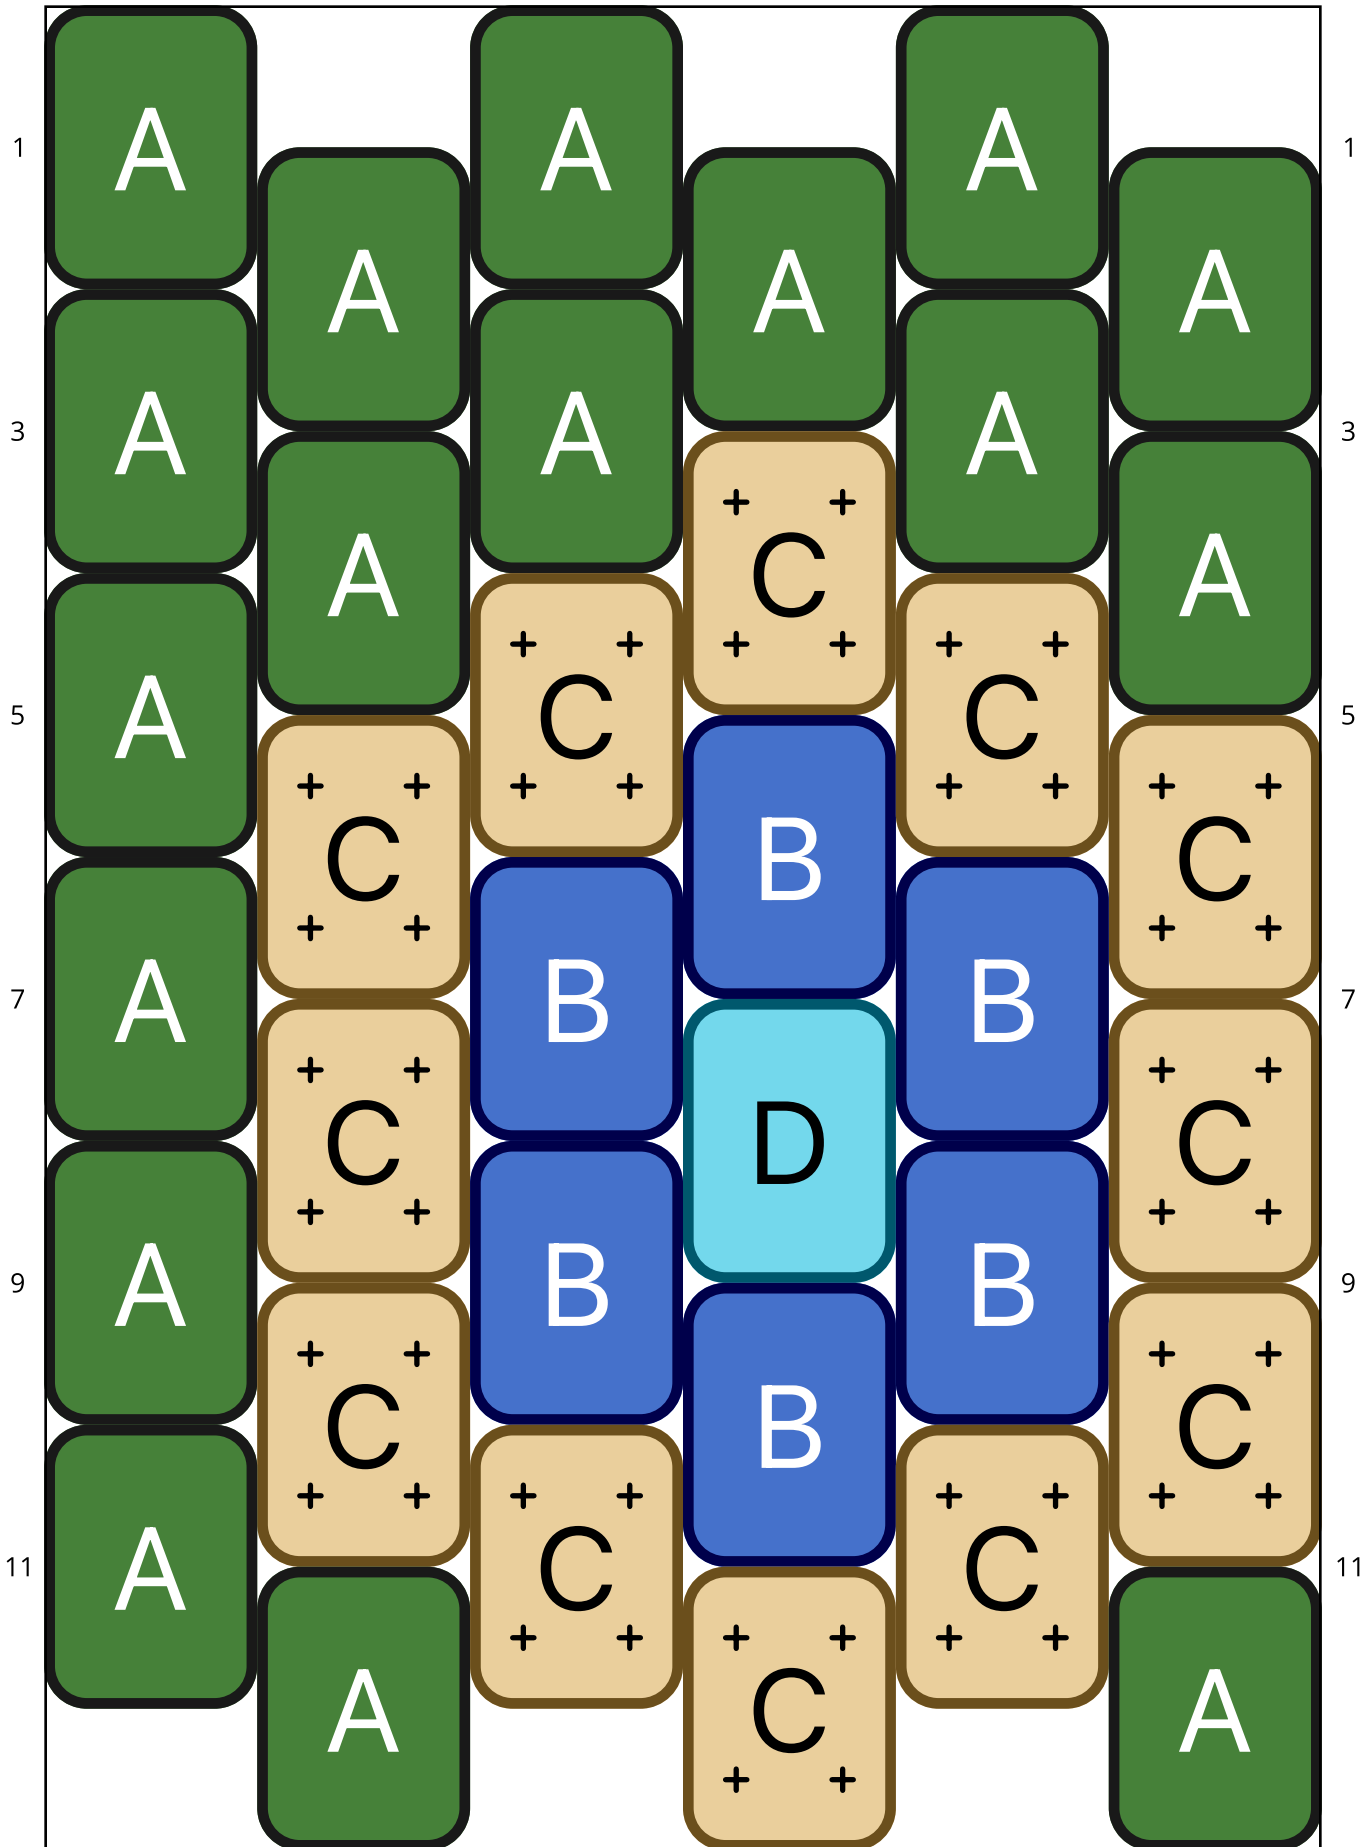

# flowers

Type: Peyote  
Width: 6  
Height: 34  
Finished size: 0,7 x 5,5 cm  
Total beads: 204

© 2023 Emmanuelle Royer

[www.yulumai.org](http://www.yulumai.org)

Copyright: yulumai2025

## Word Chart

Row 1&2 L (6)A

Row 3 (R) (3)A

Row 4 (L) (1)A, (1)C, (1)A

Row 5 (R) (1)A, (2)C

Row 6 (L) (1)C, (1)B, (1)C

Row 7 (R) (1)A, (2)B

Row 8 (L) (1)C, (1)D, (1)C

Row 9 (R) (1)A, (2)B

Row 10 (L) (1)C, (1)B, (1)C

Row 11 (R) (1)A, (2)C

Row 12 (L) (1)A, (1)C, (1)A

Row 13 (R) (3)A

Row 14 (L) (3)A

Row 15 (R) (3)A

Row 16 (L) (3)A

Row 25 (R) (1)C, (1)D, (1)C

Row 26 (L) (1)A, (2)B

Row 27 (R) (1)C, (1)B, (1)C

Row 28 (L) (1)A, (2)C

Row 29 (R) (1)A, (1)C, (1)A

Row 30 (L) (3)A

Row 31 (R) (3)A

Row 32 (L) (3)A