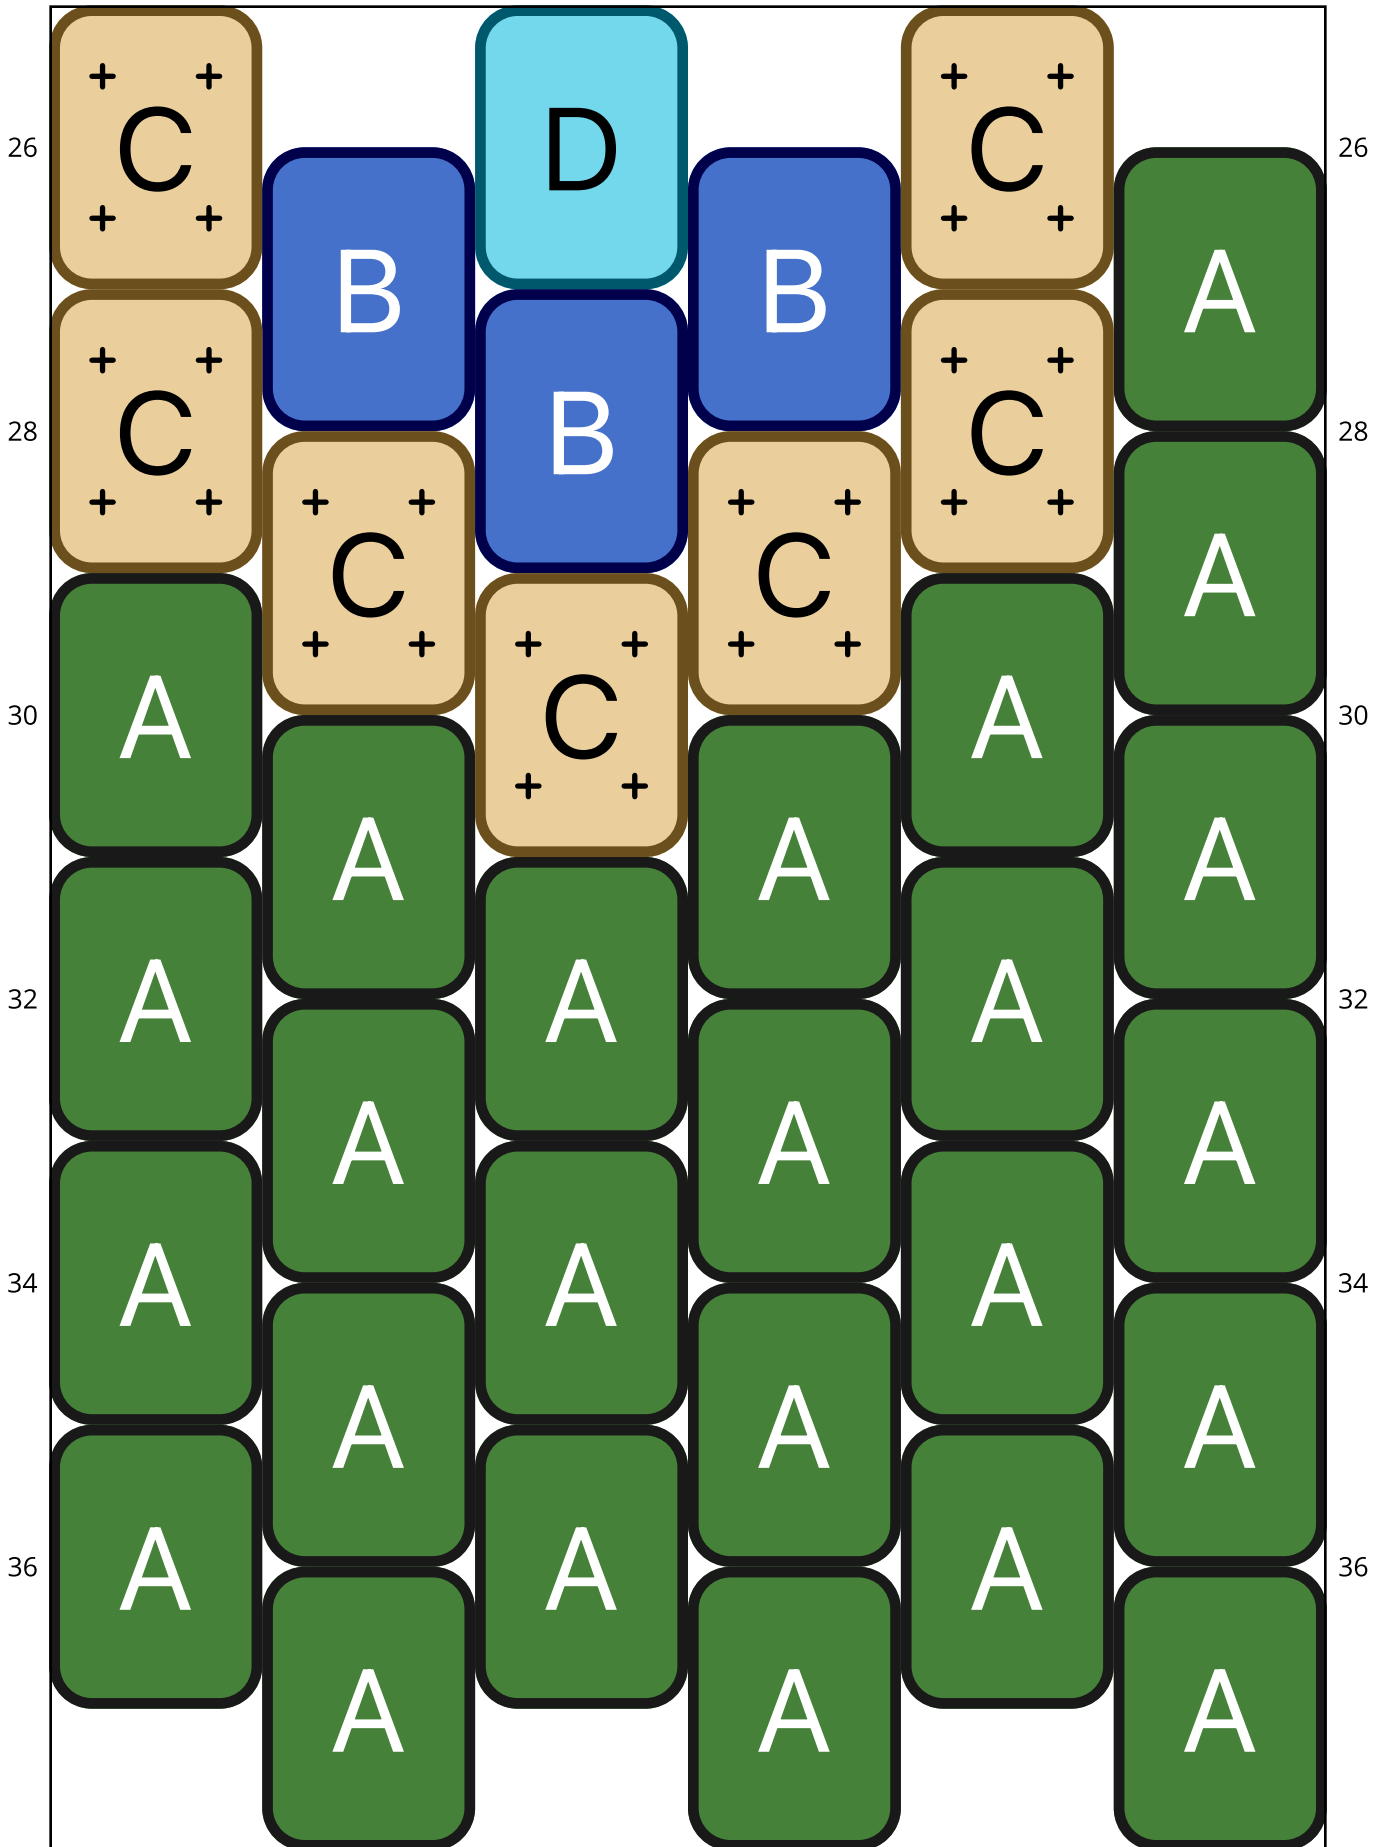

# flowers

Type: Peyote  
Width: 6  
Height: 34  
Finished size: 0,7 x 5,5 cm  
Total beads: 204

© 2023 Emmanuelle Royer

[www.yulumai.org](http://www.yulumai.org)

Copyright: yulumai2025

## Word Chart

Row 1&2 L (6)A

Row 3 (R) (3)A

Row 4 (L) (1)A, (1)C, (1)A

Row 5 (R) (1)A, (2)C

Row 6 (L) (1)C, (1)B, (1)C

Row 7 (R) (1)A, (2)B

Row 8 (L) (1)C, (1)D, (1)C

Row 9 (R) (1)A, (2)B

Row 10 (L) (1)C, (1)B, (1)C

Row 11 (R) (1)A, (2)C

Row 12 (L) (1)A, (1)C, (1)A

Row 13 (R) (3)A

Row 14 (L) (3)A

Row 15 (R) (3)A

Row 16 (L) (3)A

Row 25 (R) (1)C, (1)D, (1)C

Row 26 (L) (1)A, (2)B

Row 27 (R) (1)C, (1)B, (1)C

Row 28 (L) (1)A, (2)C

Row 29 (R) (1)A, (1)C, (1)A

Row 30 (L) (3)A

Row 31 (R) (3)A

Row 32 (L) (3)A