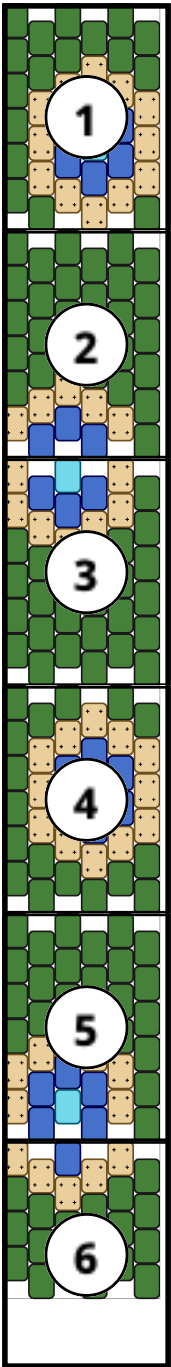

# flowers

Type: Peyote  
Width: 6  
Height: 34  
Finished size: 0,7 x 5,5 cm  
Total beads: 204

© 2023 Emmanuelle Royer

[www.yulumai.org](http://www.yulumai.org)

Copyright: yulumai2025

## Word Chart

Row 1&2 L (6)A

Row 3 (R) (3)A

Row 4 (L) (1)A, (1)C, (1)A

Row 5 (R) (1)A, (2)C

Row 6 (L) (1)C, (1)B, (1)C

Row 7 (R) (1)A, (2)B

Row 8 (L) (1)C, (1)D, (1)C

Row 9 (R) (1)A, (2)B

Row 10 (L) (1)C, (1)B, (1)C

Row 11 (R) (1)A, (2)C

Row 12 (L) (1)A, (1)C, (1)A

Row 13 (R) (3)A

Row 14 (L) (3)A

Row 15 (R) (3)A

Row 16 (L) (3)A

Row 17 (R) (3)A

Row 18 (L) (3)A

Row 19 (R) (3)A

Row 20 (L) (3)A

Row 21 (R) (1)A, (1)C, (1)A

Row 22 (L) (1)A, (2)C

Row 23 (R) (1)C, (1)B, (1)C

Row 24 (L) (1)A, (2)B