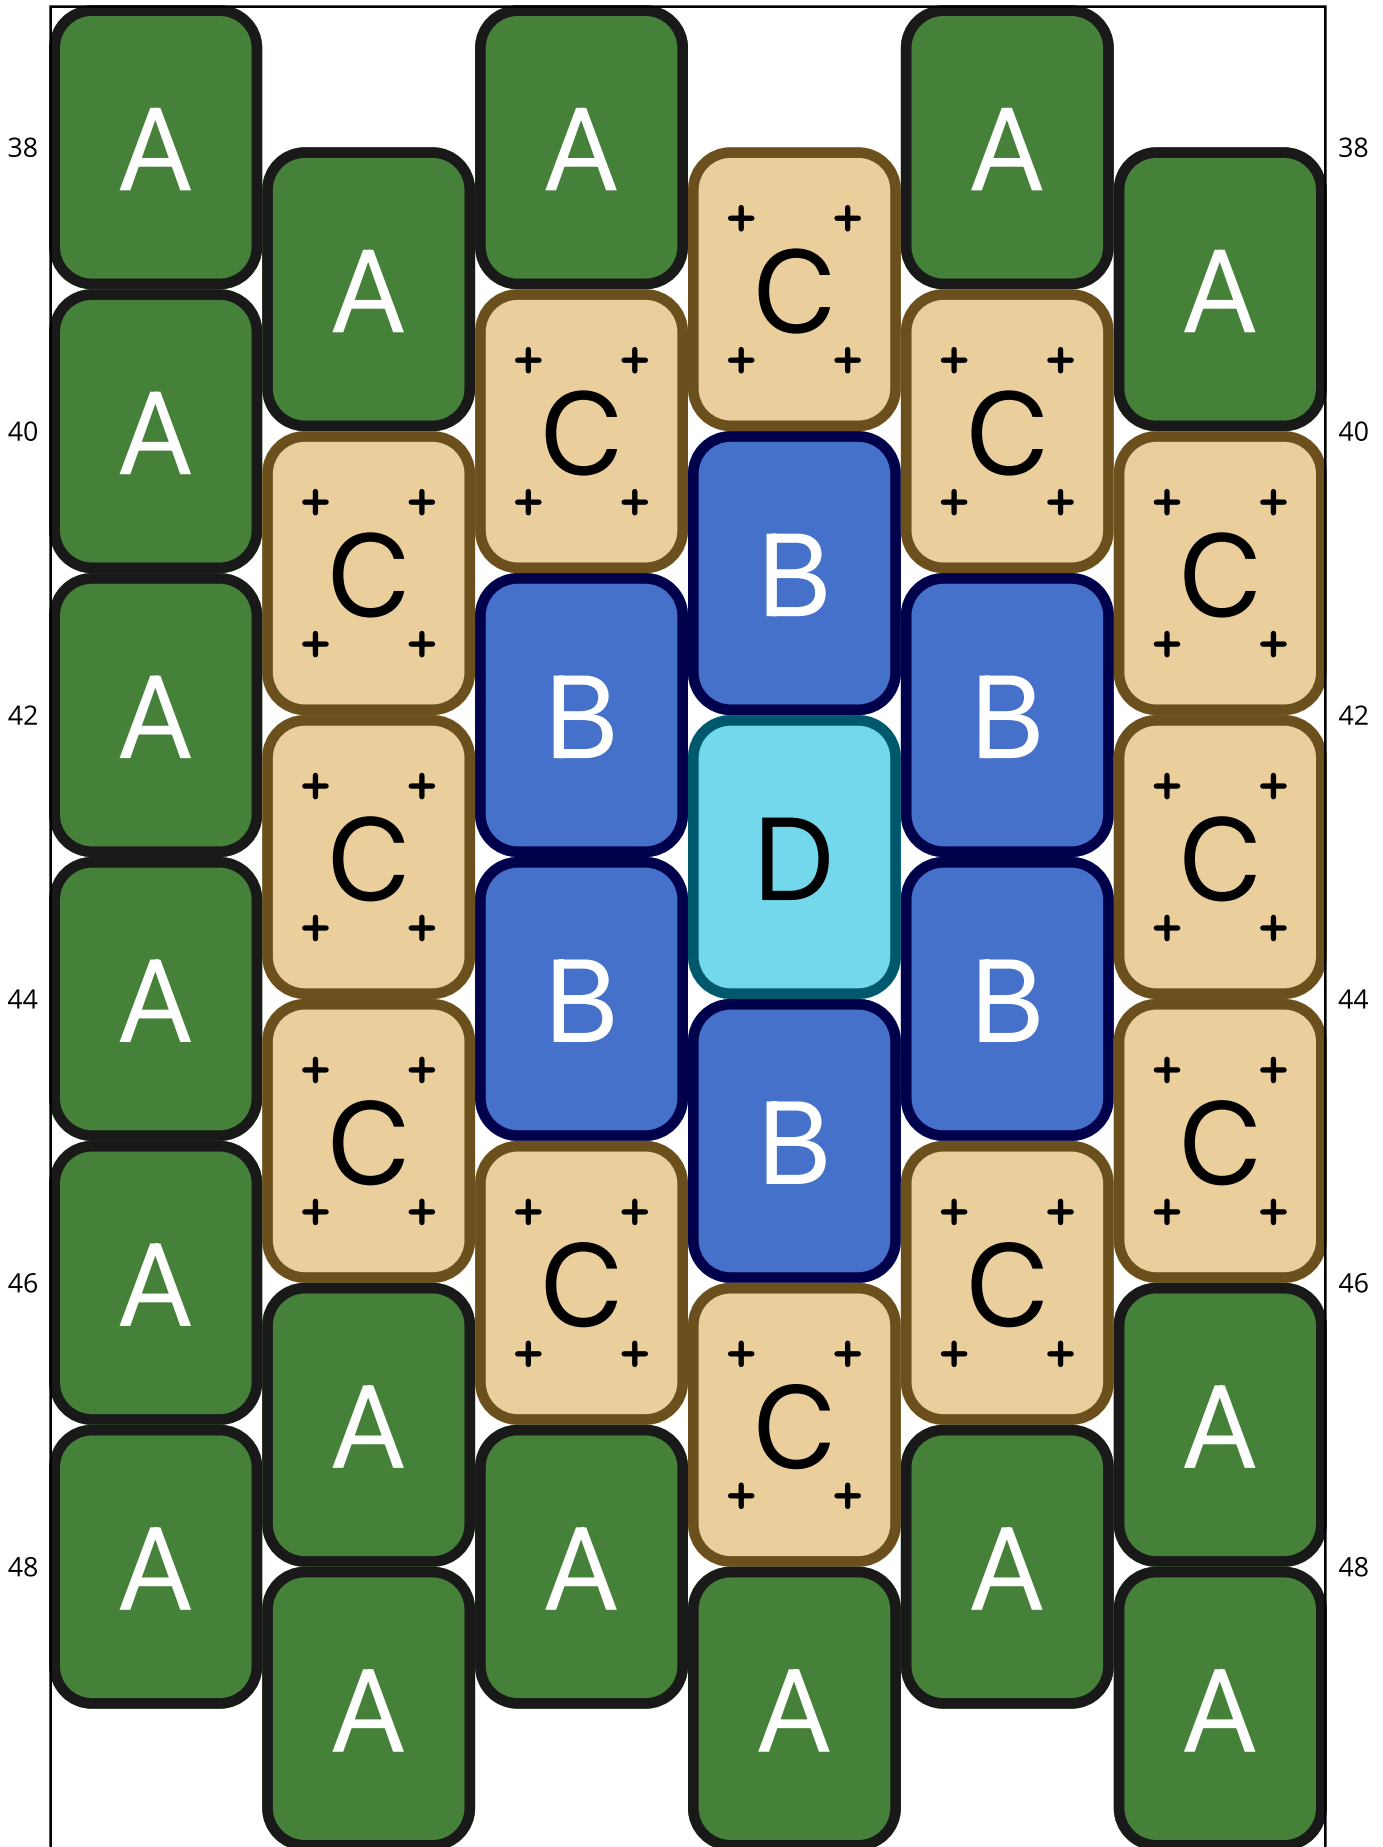

# flowers

Type: Peyote  
Width: 6  
Height: 34  
Finished size: 0,7 x 5,5 cm  
Total beads: 204

© 2023 Emmanuelle Royer

[www.yulumai.org](http://www.yulumai.org)

Copyright: yulumai2025

## Word Chart

Row 1&2 L (6)A

Row 3 (R) (3)A

Row 4 (L) (1)A, (1)C, (1)A

Row 5 (R) (1)A, (2)C

Row 6 (L) (1)C, (1)B, (1)C

Row 7 (R) (1)A, (2)B

Row 8 (L) (1)C, (1)D, (1)C

Row 9 (R) (1)A, (2)B

Row 10 (L) (1)C, (1)B, (1)C

Row 11 (R) (1)A, (2)C

Row 12 (L) (1)A, (1)C, (1)A

Row 13 (R) (3)A

Row 14 (L) (3)A

Row 15 (R) (3)A

Row 16 (L) (3)A

Row 25 (R) (1)C, (1)D, (1)C

Row 26 (L) (1)A, (2)B

Row 27 (R) (1)C, (1)B, (1)C

Row 28 (L) (1)A, (2)C

Row 29 (R) (1)A, (1)C, (1)A

Row 30 (L) (3)A

Row 31 (R) (3)A

Row 32 (L) (3)A