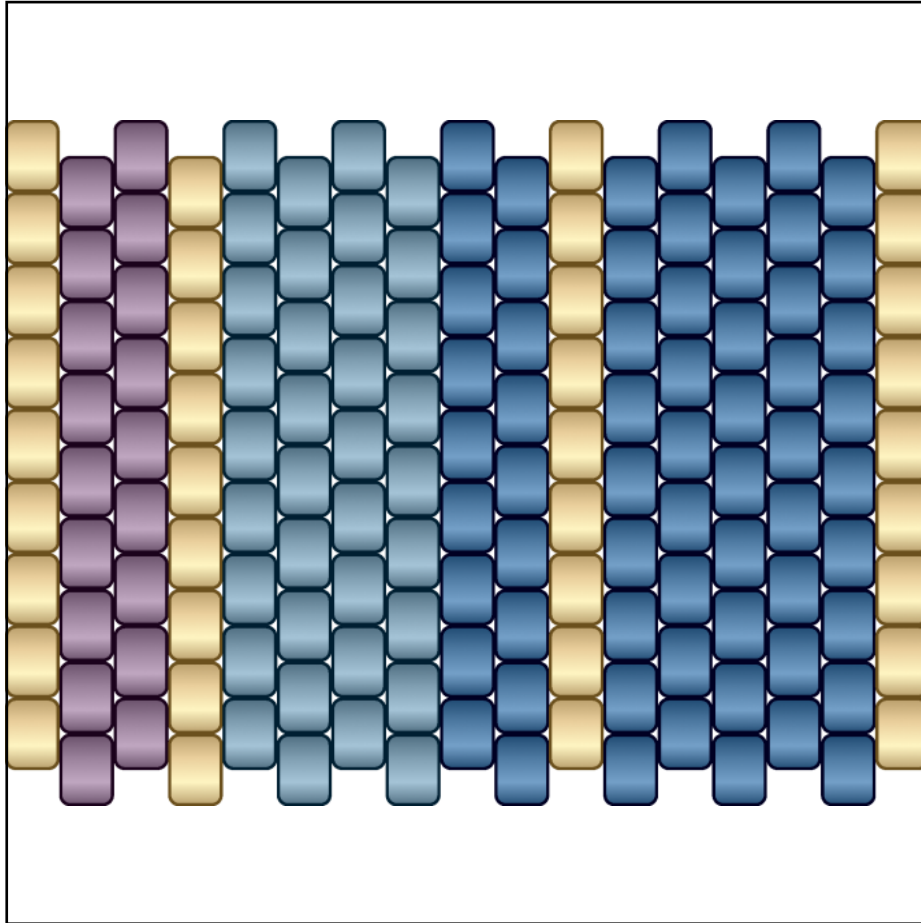

Minimalist Core

Type: Peyote

Width: 17

Height: 9

Finished size: 2,0 x 1,5 cm

Total beads: 153

© 2025 Emmanuelle Royer

www.yulumai.org

Word Chart

Row 1&2 L (1)A, (5)C, (1)A, (2)C, (4)B, (1)A, (2)D, (1)A

Row 3 (R) (1)A, (1)D, (2)B, (1)C, (1)A, (2)C, (1)A

Row 4 (L) (4)C, (2)B, (1)A, (1)D

Row 5 (R) (1)A, (1)D, (2)B, (1)C, (1)A, (2)C, (1)A

Row 6 (L) (4)C, (2)B, (1)A, (1)D

Row 7 (R) (1)A, (1)D, (2)B, (1)C, (1)A, (2)C, (1)A

Row 8 (L) (4)C, (2)B, (1)A, (1)D

Row 9 (R) (1)A, (1)D, (2)B, (1)C, (1)A, (2)C, (1)A

Row 10 (L) (4)C, (2)B, (1)A, (1)D

Row 11 (R) (1)A, (1)D, (2)B, (1)C, (1)A, (2)C, (1)A

Row 12 (L) (4)C, (2)B, (1)A, (1)D

Row 13 (R) (1)A, (1)D, (2)B, (1)C, (1)A, (2)C, (1)A

Row 14 (L) (4)C, (2)B, (1)A, (1)D

Row 15 (R) (1)A, (1)D, (2)B, (1)C, (1)A, (2)C, (1)A

Row 16 (L) (4)C, (2)B, (1)A, (1)D