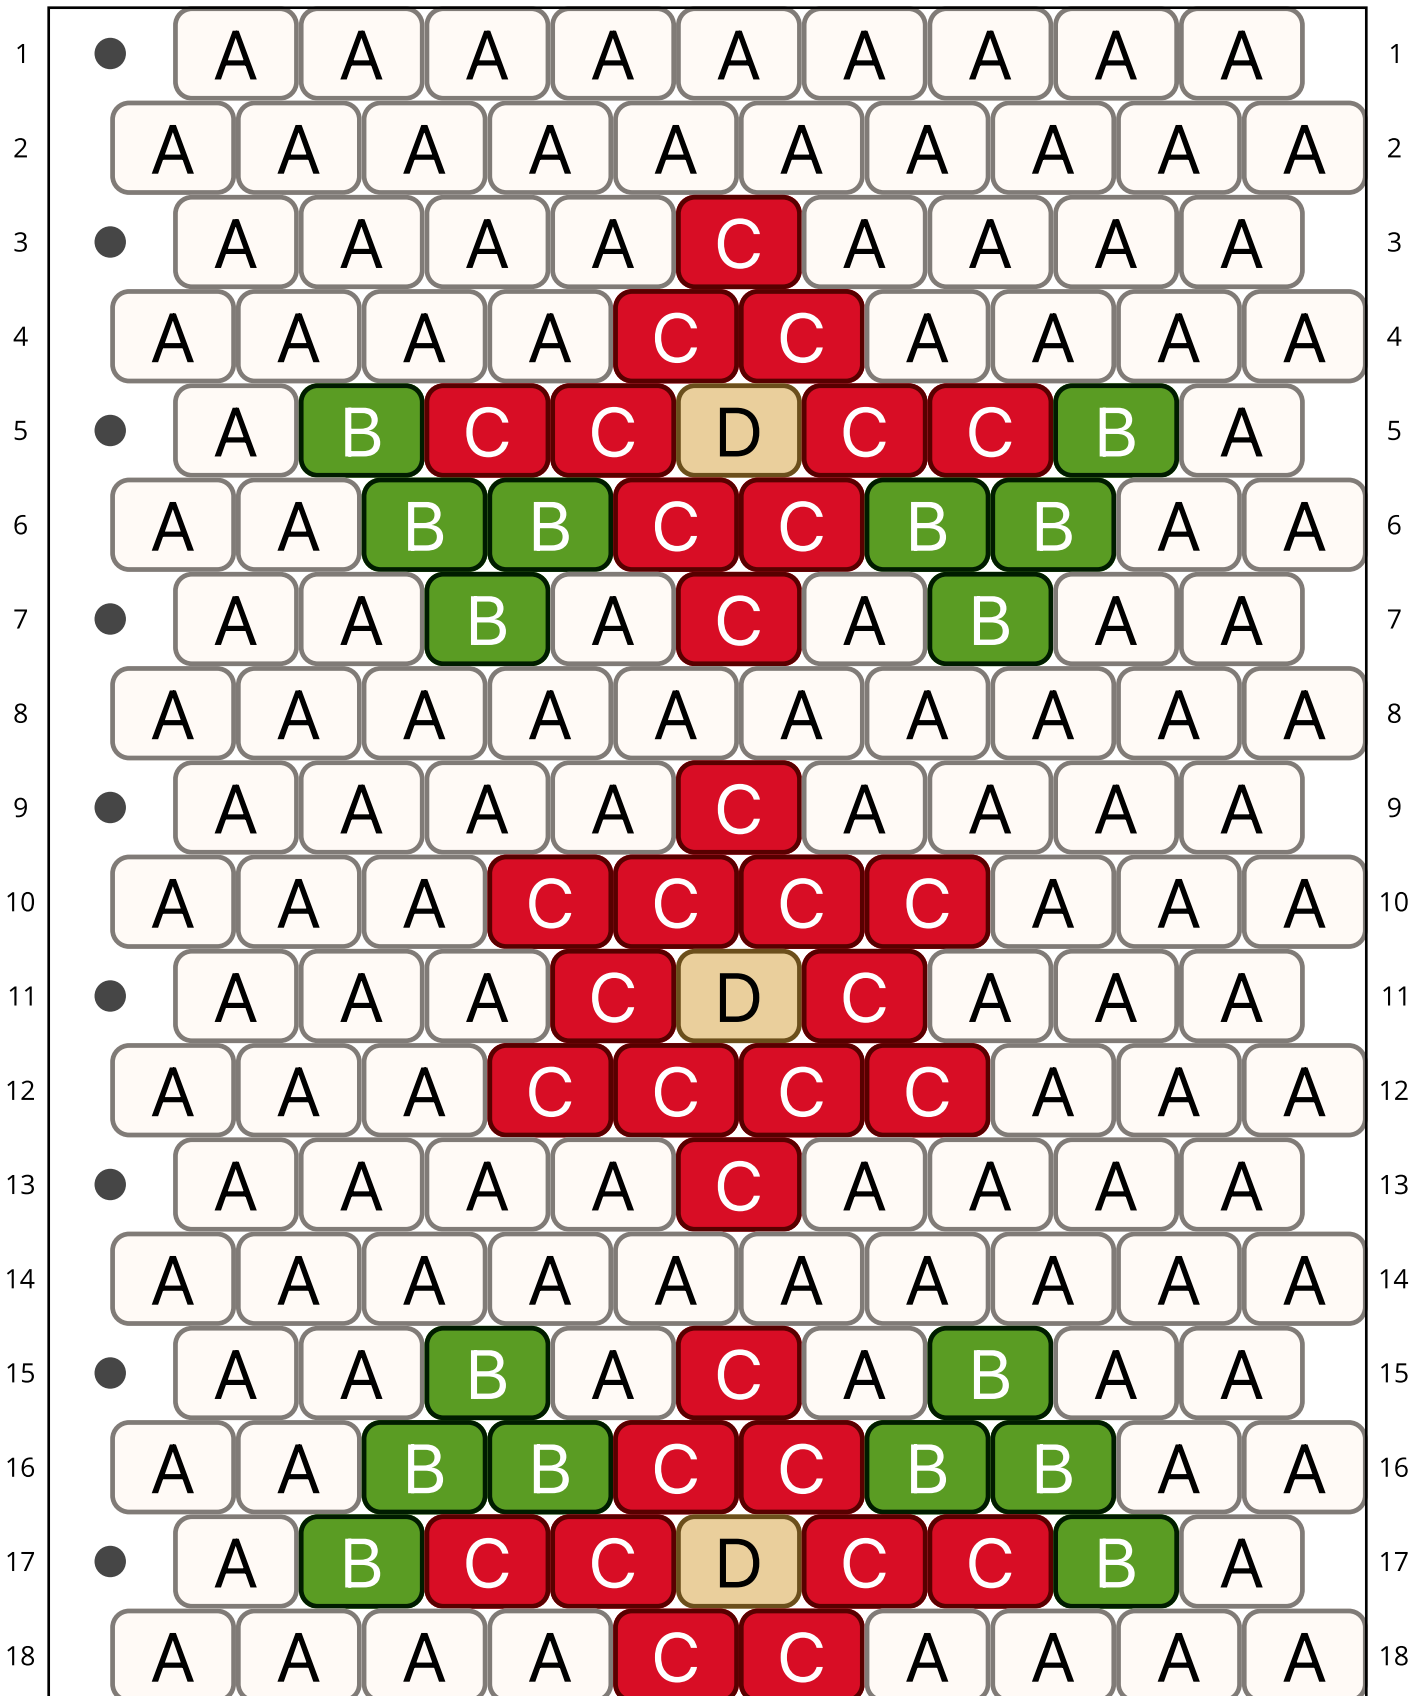

BE050 ear1

Type: Brick

Width: 10

Height: 21

Finished size: 1,7 x 2,5 cm

Total beads: 199

© 2025 Emmanuelle Royer

www.yulumai.org

Copyright: yulumai2025

Word Chart

Row 1 (L) (9)A

Row 2 (R) (10)A

Row 3 (L) (4)A, (1)C, (4)A

Row 4 (R) (4)A, (2)C, (4)A

Row 5 (L) (1)A, (1)B, (2)C, (1)D, (2)C, (1)B, (1)A

Row 6 (R) (2)A, (2)B, (2)C, (2)B, (2)A

Row 7 (L) (2)A, (1)B, (1)A, (1)C, (1)A, (1)B, (2)A

Row 8 (R) (10)A

Row 9 (L) (4)A, (1)C, (4)A

Row 10 (R) (3)A, (4)C, (3)A

Row 11 (L) (3)A, (1)C, (1)D, (1)C, (3)A

Row 12 (R) (3)A, (4)C, (3)A

Row 13 (L) (4)A, (1)C, (4)A

Row 14 (R) (10)A

Row 15 (L) (2)A, (1)B, (1)A, (1)C, (1)A, (1)B, (2)A

Row 16 (R) (2)A, (2)B, (2)C, (2)B, (2)A

Row 17 (L) (1)A, (1)B, (2)C, (1)D, (2)C, (1)B, (1)A

Row 18 (R) (4)A, (2)C, (4)A

Row 19 (L) (4)A, (1)C, (4)A