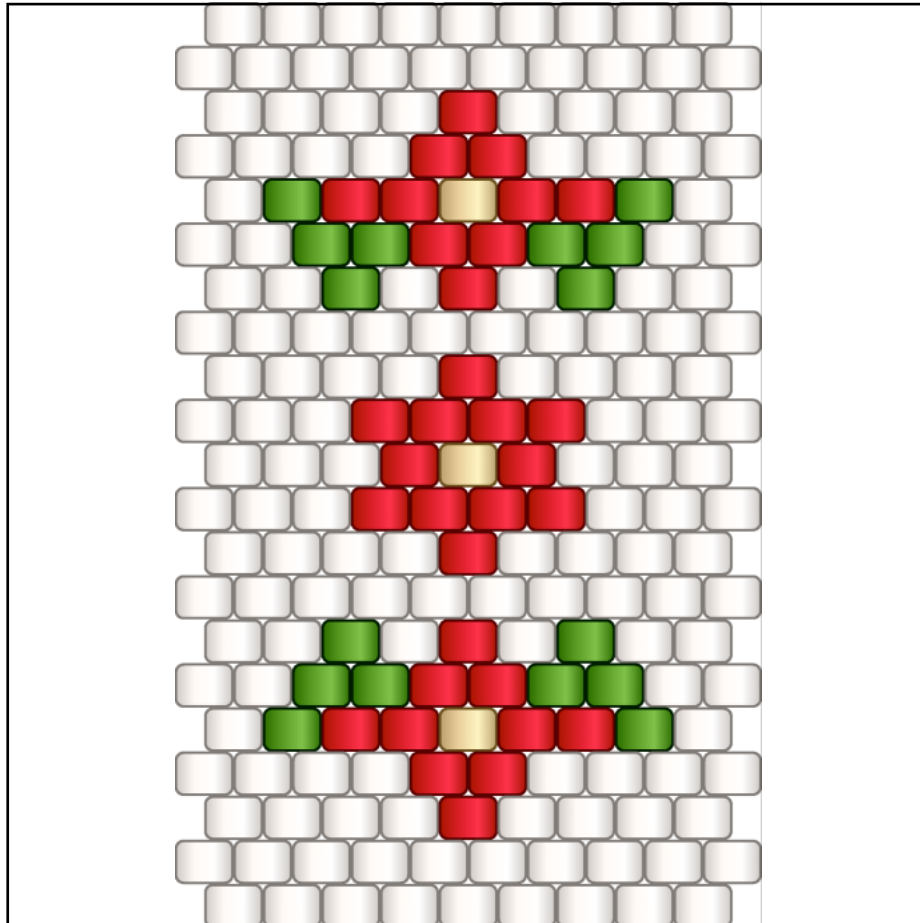

BE050 ear1

Type: Brick

Width: 10

Height: 21

Finished size: 1,7 x 2,5 cm

Total beads: 199

© 2025 Emmanuelle Royer

www.yulumai.org

Copyright: yulumai2025

Word Chart

Row 1 (L) (9)A

Row 2 (R) (10)A

Row 3 (L) (4)A, (1)C, (4)A

Row 4 (R) (4)A, (2)C, (4)A

Row 5 (L) (1)A, (1)B, (2)C, (1)D, (2)C, (1)B, (1)A

Row 6 (R) (2)A, (2)B, (2)C, (2)B, (2)A

Row 7 (L) (2)A, (1)B, (1)A, (1)C, (1)A, (1)B, (2)A

Row 8 (R) (10)A

Row 9 (L) (4)A, (1)C, (4)A

Row 10 (R) (3)A, (4)C, (3)A

Row 11 (L) (3)A, (1)C, (1)D, (1)C, (3)A

Row 12 (R) (3)A, (4)C, (3)A

Row 13 (L) (4)A, (1)C, (4)A