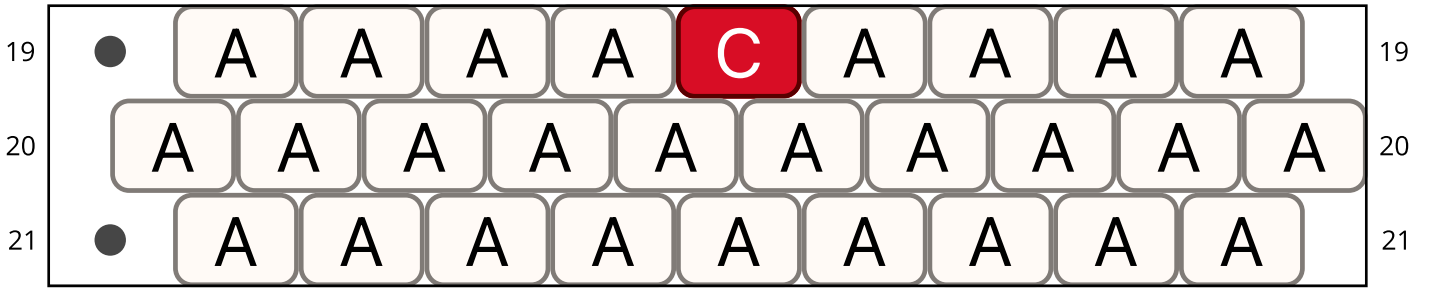

BE050 ear1

Type: Brick

Width: 10

Height: 21

Finished size: 1,7 x 2,5 cm

Total beads: 199

© 2025 Emmanuelle Royer

www.yulumai.org

Copyright: yulumai2025

Word Chart

Row 1 (L) (9)A

Row 2 (R) (10)A

Row 3 (L) (4)A, (1)C, (4)A

Row 4 (R) (4)A, (2)C, (4)A

Row 5 (L) (1)A, (1)B, (2)C, (1)D, (2)C, (1)B, (1)A

Row 6 (R) (2)A, (2)B, (2)C, (2)B, (2)A

Row 7 (L) (2)A, (1)B, (1)A, (1)C, (1)A, (1)B, (2)A

Row 8 (R) (10)A

Row 9 (L) (4)A, (1)C, (4)A

Row 10 (R) (3)A, (4)C, (3)A

Row 11 (L) (3)A, (1)C, (1)D, (1)C, (3)A

Row 12 (R) (3)A, (4)C, (3)A

Row 13 (L) (4)A, (1)C, (4)A