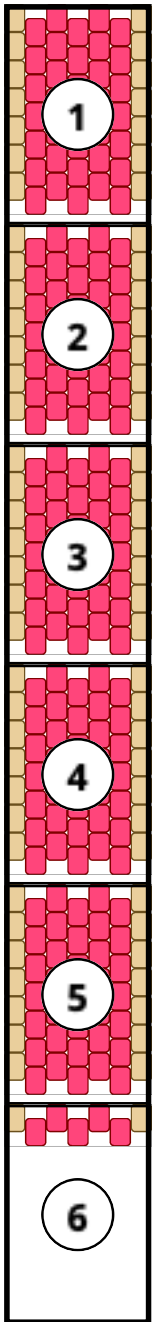

Luminous

Type: Peyote

Width: 7

Height: 36

Finished size: 0,8 x 5,8 cm

Total beads: 252

© 2025 Emmanuelle Royer

www.yulumai.org

Copyright: yulumai2025

Word Chart

Row 1&2 L (1)A, (5)B, (1)A

Row 3 (R) (1)A, (2)B, (1)A

Row 4 (L) (3)B

Row 5 (R) (1)A, (2)B, (1)A

Row 6 (L) (3)B

Row 7 (R) (1)A, (2)B, (1)A

Row 8 (L) (3)B

Row 9 (R) (1)A, (2)B, (1)A

Row 10 (L) (3)B

Row 11 (R) (1)A, (2)B, (1)A

Row 12 (L) (3)B

Row 13 (R) (1)A, (2)B, (1)A

Row 14 (L) (3)B

Row 15 (R) (1)A, (2)B, (1)A

Row 16 (L) (3)B

Row 17 (R) (1)A, (2)B, (1)A

Row 18 (L) (3)B

Row 19 (R) (1)A, (2)B, (1)A

Row 20 (L) (3)B

Row 21 (R) (1)A, (2)B, (1)A

Row 22 (L) (3)B

Row 23 (R) (1)A, (2)B, (1)A