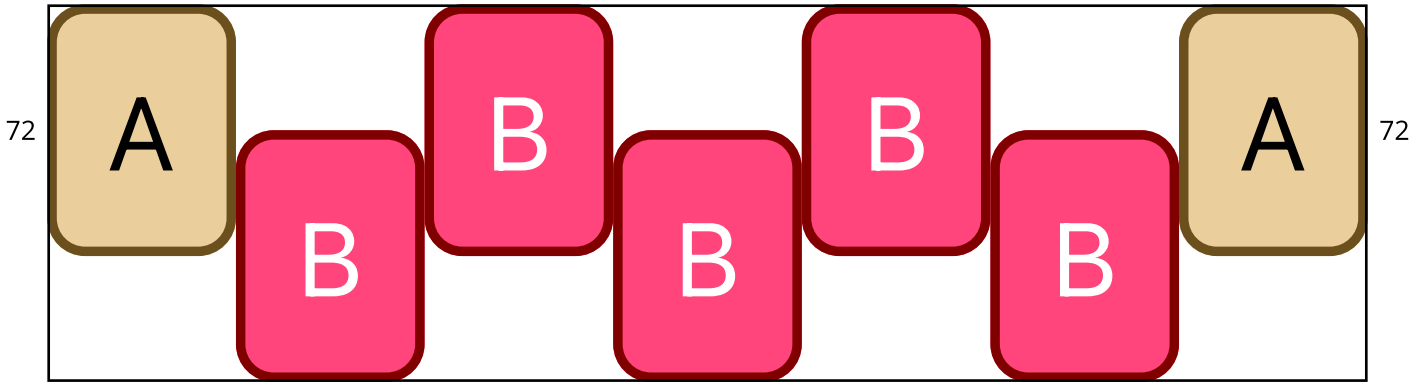

Luminous

Type: Peyote

Width: 7

Height: 36

Finished size: 0,8 x 5,8 cm

Total beads: 252

© 2025 Emmanuelle Royer

www.yulumai.org

Copyright: yulumai2025

Word Chart

Row 1&2 L (1)A, (5)B, (1)A

Row 3 (R) (1)A, (2)B, (1)A

Row 4 (L) (3)B

Row 5 (R) (1)A, (2)B, (1)A

Row 6 (L) (3)B

Row 7 (R) (1)A, (2)B, (1)A

Row 8 (L) (3)B

Row 9 (R) (1)A, (2)B, (1)A

Row 10 (L) (3)B

Row 11 (R) (1)A, (2)B, (1)A

Row 12 (L) (3)B

Row 13 (R) (1)A, (2)B, (1)A

Row 14 (L) (3)B

Row 15 (R) (1)A, (2)B, (1)A

Row 16 (L) (3)B

Row 17 (R) (1)A, (2)B, (1)A

Row 18 (L) (3)B

Row 19 (R) (1)A, (2)B, (1)A

Row 20 (L) (3)B

Row 21 (R) (1)A, (2)B, (1)A

Row 22 (L) (3)B

Row 23 (R) (1)A, (2)B, (1)A