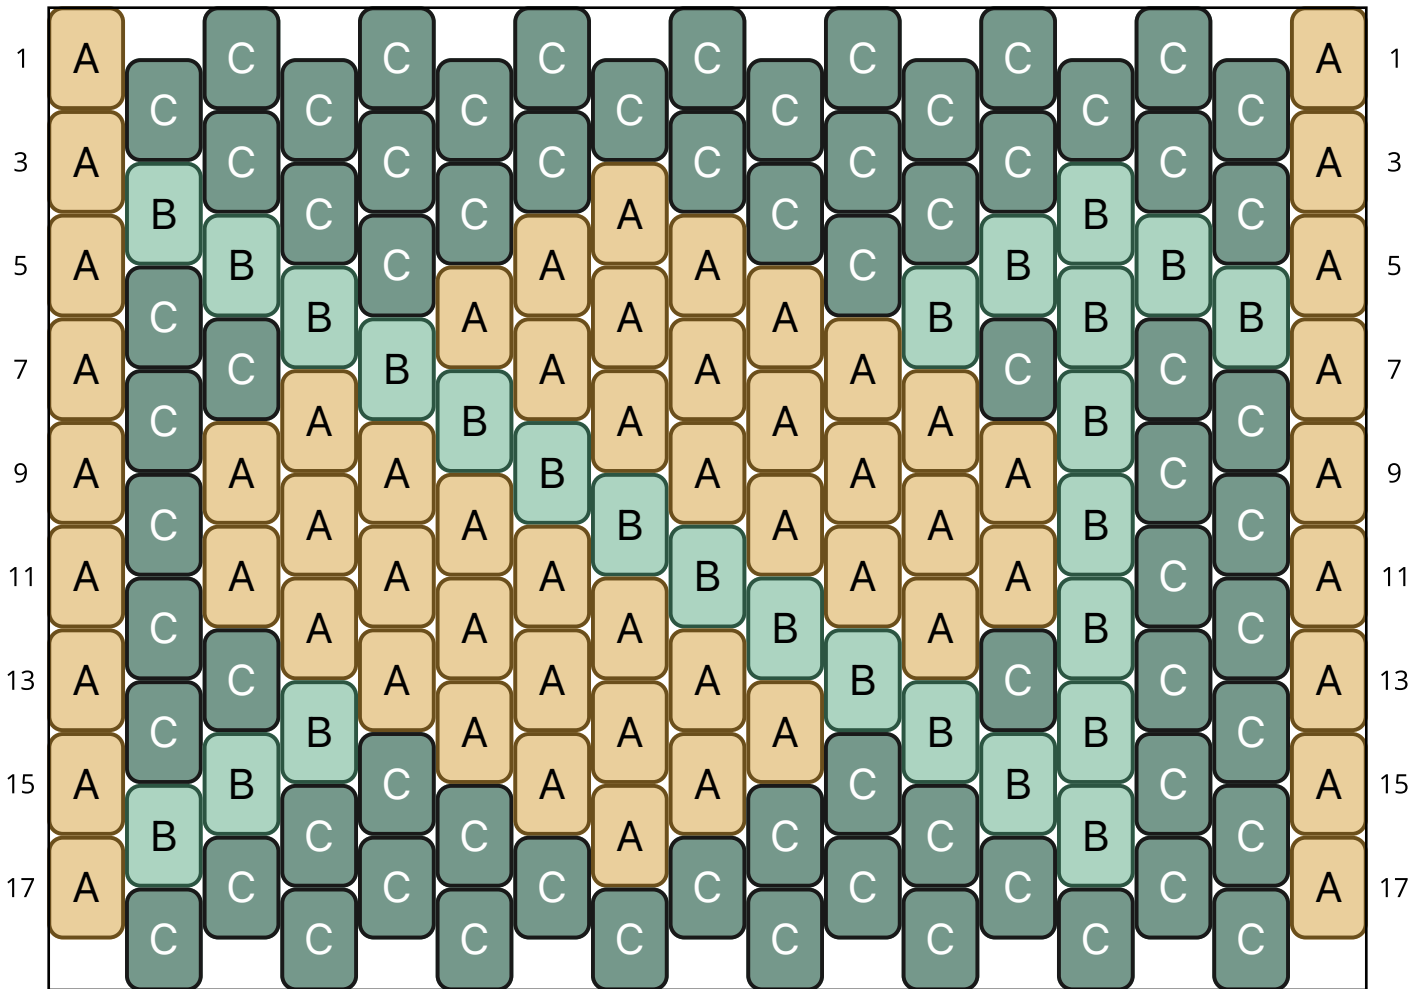

# Essence Slide

Type: Peyote

Width: 17

Height: 9

Finished size: 2,0 x 1,5 cm

Total beads: 153

© 2025 Emmanuelle Royer

[www.yulumai.org](http://www.yulumai.org)

## Word Chart

Row 1&2 L (1)A, (15)C, (1)A

Row 3 (R) (1)A, (7)C, (1)A

Row 4 (L) (1)C, (1)B, (2)C, (1)A, (2)C, (1)B

Row 5 (R) (1)A, (1)B, (1)C, (2)A, (1)C, (2)B, (1)A

Row 6 (L) (3)B, (3)A, (1)B, (1)C

Row 7 (R) (1)A, (1)C, (1)B, (3)A, (2)C, (1)A

Row 8 (L) (1)C, (1)B, (3)A, (1)B, (1)A, (1)C

Row 9 (R) (3)A, (1)B, (3)A, (1)C, (1)A

Row 10 (L) (1)C, (1)B, (2)A, (1)B, (2)A, (1)C

Row 11 (R) (4)A, (1)B, (2)A, (1)C, (1)A

Row 12 (L) (1)C, (1)B, (1)A, (1)B, (3)A, (1)C

Row 13 (R) (1)A, (1)C, (3)A, (1)B, (2)C, (1)A

Row 14 (L) (1)C, (2)B, (3)A, (1)B, (1)C

Row 15 (R) (1)A, (1)B, (1)C, (2)A, (1)C, (1)B, (1)C, (1)A

Row 16 (L) (1)C, (1)B, (2)C, (1)A, (2)C, (1)B

Row 17 (R) (1)A, (7)C, (1)A