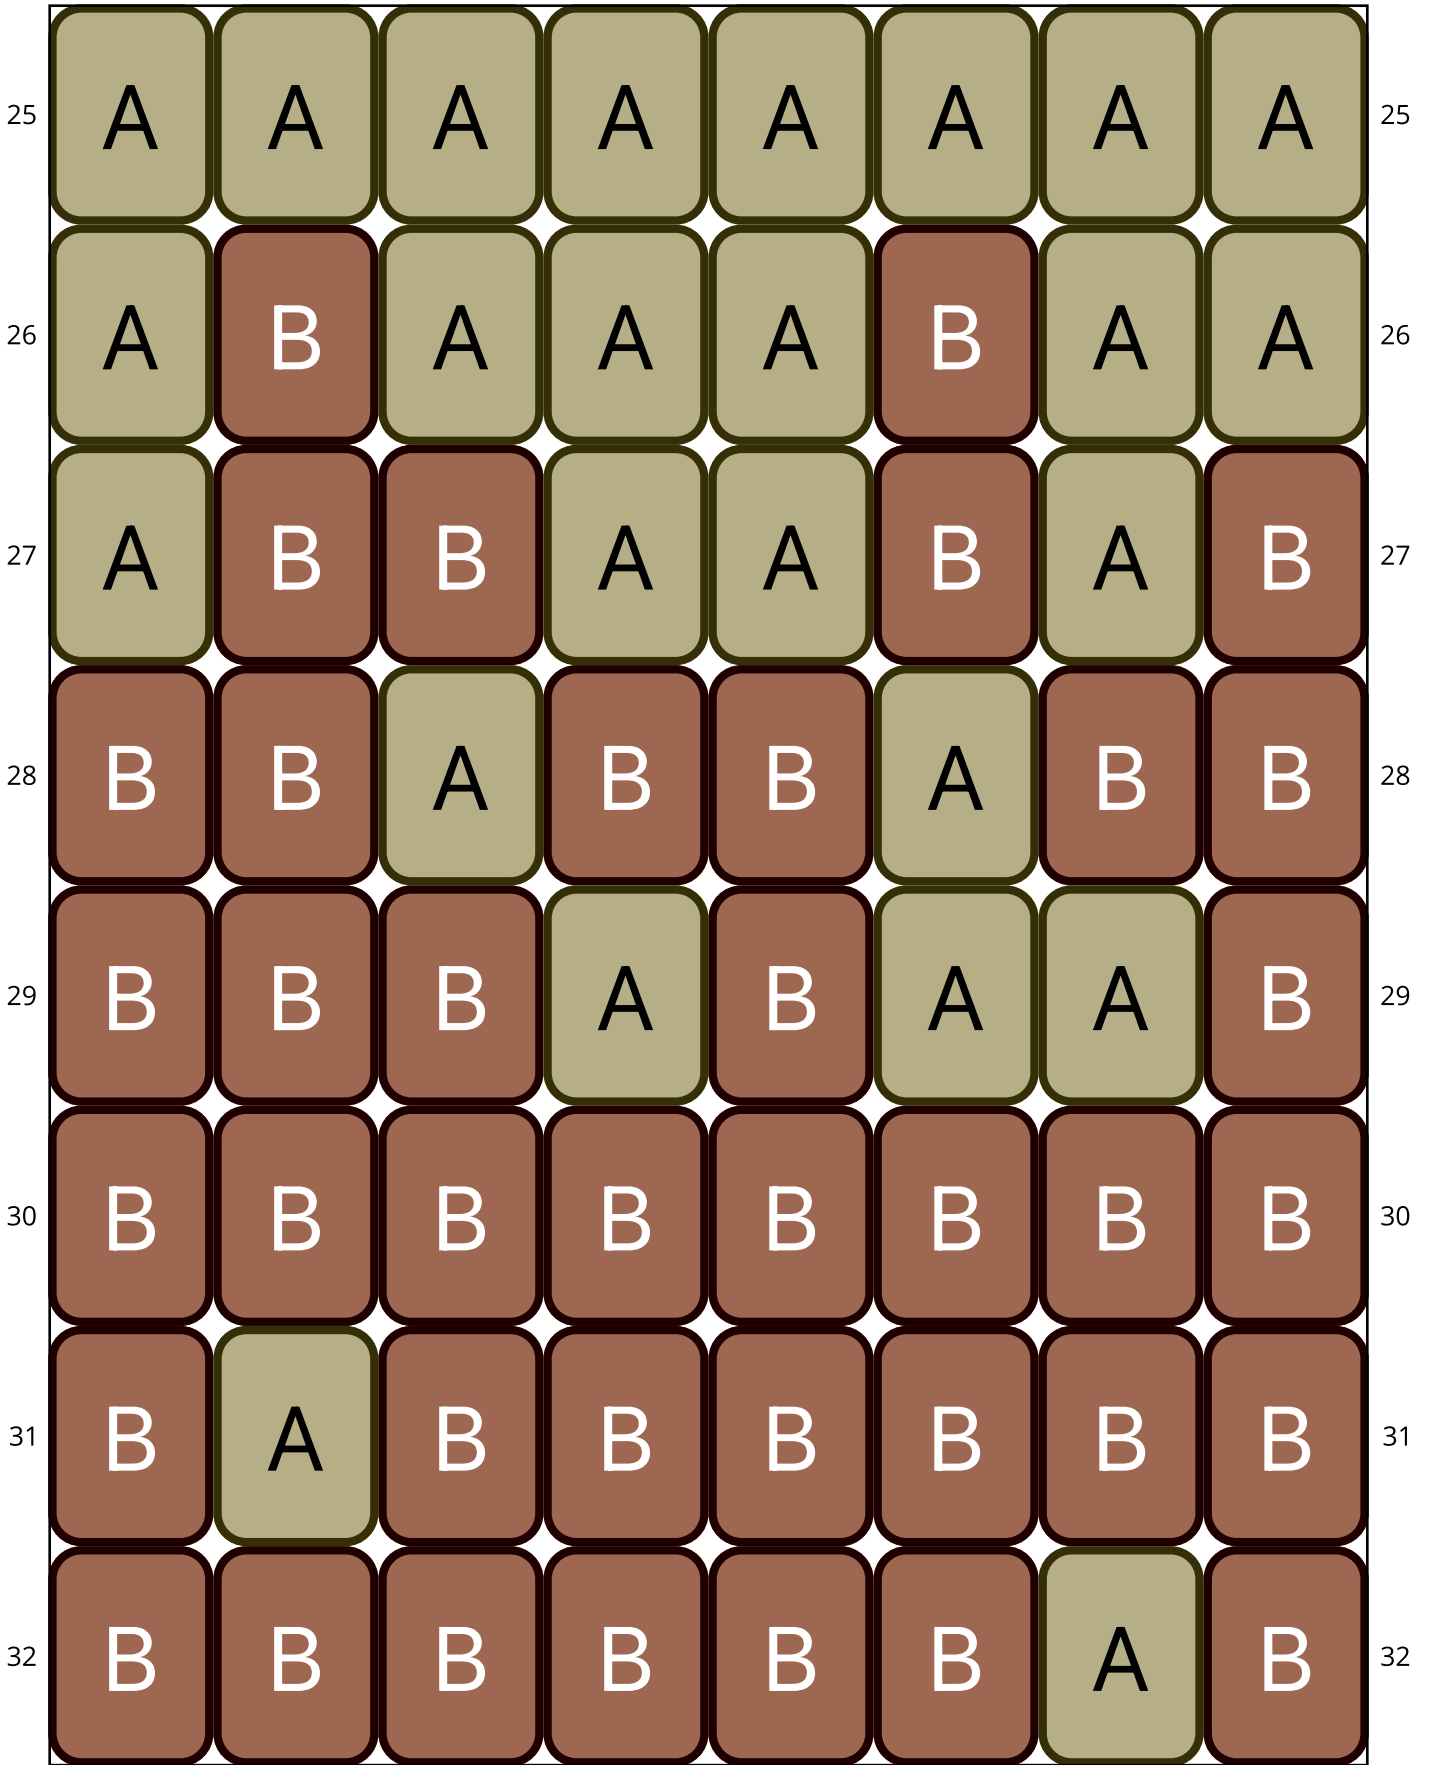

Calafia

Type: Loom

Width: 8

Height: 80

Finished size: 1,0 x 12,8 cm

Total beads: 640

© 2024 Emmanuelle Royer

www.yulumai.org

33	B	B	B	B	B	B	B	B	33
34	B	B	B	B	B	B	B	B	34
35	B	B	B	B	A	B	B	B	35
36	B	B	B	B	B	B	B	B	36
37	B	B	B	B	B	B	B	B	37
38	B	B	B	B	B	B	B	B	38
39	B	B	B	B	B	B	B	B	39
40	B	A	B	B	B	B	B	B	40

41	B	B	B	B	B	B	B	41
42	B	B	B	B	B	B	B	42
43	B	B	B	B	B	A	B	43
44	B	B	B	B	B	B	B	44
45	B	B	B	B	B	B	B	45
46	B	A	B	B	B	B	B	46
47	B	B	B	B	B	A	B	47
48	B	B	B	B	B	B	B	48

Row 3 (L) (8)A

Row 4 (L) (8)A

Row 5 (L) (8)A

Row 6 (L) (8)A

Row 7 (L) (8)A

Row 8 (L) (8)A

Row 9 (L) (8)A

Row 10 (L) (8)A