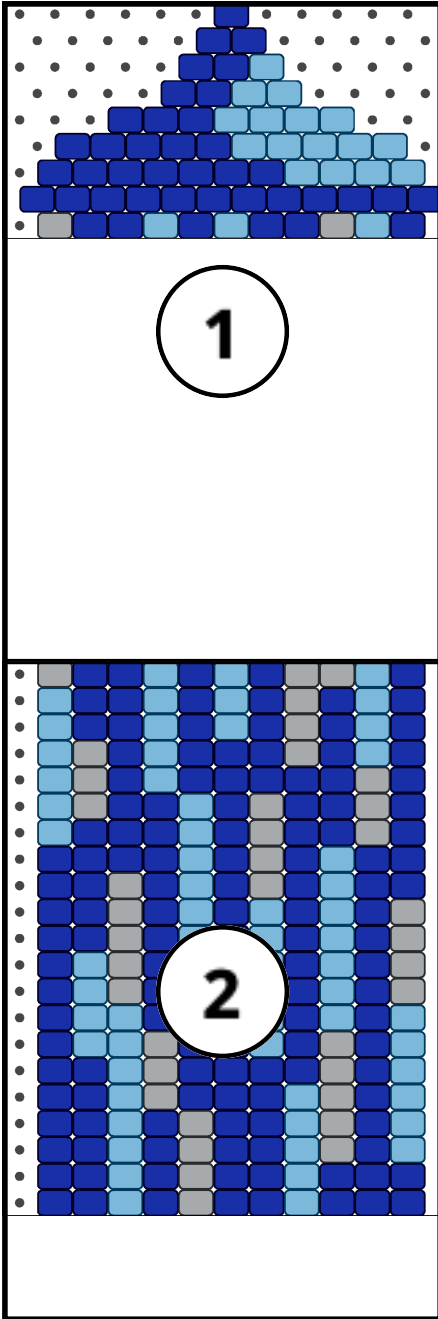

# Rain

Type: Brick

Width: 12

Height: 9

Fringe: 21

Finished size: 2,0 x 3,6 cm

Total beads: 292

© 2025 Emmanuelle Royer

## Word Chart

Row 1 (L) (1)B

Row 2 (R) (2)B

Row 3 (L) (1)A, (2)B

Row 4 (R) (2)B, (2)A

Row 5 (L) (4)A, (3)B

Row 6 (R) (5)B, (5)A

Row 7 (L) (4)A, (7)B

Row 8 (R) (12)B

Row 9 (L) (1)B, (1)A, (1)C, (2)B, (1)A, (1)B, (1)A, (2)B, (1)C

## Fringe

Column 1 -

Column 2 (1)C, (6)A, (14)B

Column 3 (3)B, (3)C, (5)B, (4)A, (6)B

Column 4 (8)B, (5)C, (8)A

Column 5 (5)A, (9)B, (3)C, (4)B

Column 6 (5)B, (7)A, (5)B, (4)C

Column 7 (3)A, (8)B, (3)C, (7)B