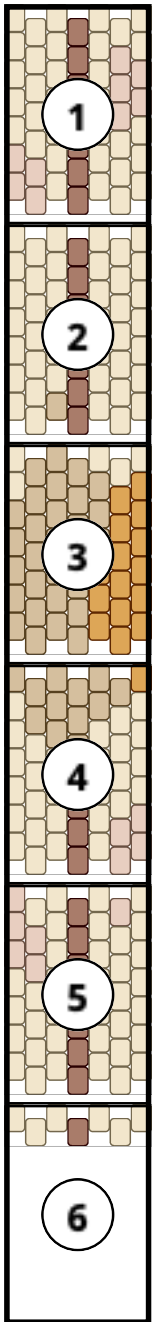

# Autumn

Type: Peyote

Width: 7

Height: 36

Finished size: 0,8 x 5,8 cm

Total beads: 252

© 2024 Emmanuelle Royer

[www.yulumai.org](http://www.yulumai.org)

Copyright: yulumai2025

1	A	A	A	E	A	A	A	1
3	A	A	A	E	A	A	A	3
5	A	A	A	E	A	B	B	5
7	A	A	A	E	A	B	B	7
9	A	A	A	E	A	B	A	9
11	B	A	A	E	A	A	A	11
13	B	B	A	E	A	A	A	13
		B		E		A		

16	A	A	A	E	A	A	A	16
18	A	A	A	E	A	A	A	18
20	A	A	A	E	A	A	A	20
22	A	A	A	E	A	A	A	22
24	A	A	A	E	A	A	A	24
26	A	A	A	E	A	A	A	26
28	A	A	D	E	A	A	A	28
		A		E		A		

## Word Chart

Row 1&2 L (3)A, (1)E, (3)A

Row 3 (R) (4)A

Row 4 (L) (1)B, (1)E, (1)A

Row 5 (R) (3)A, (1)B

Row 6 (L) (1)B, (1)E, (1)A

Row 7 (R) (3)A, (1)B

Row 8 (L) (1)B, (1)E, (1)A

Row 17 (R) (4)A

Row 18 (L) (1)A, (1)E, (1)A

Row 19 (R) (4)A

Row 20 (L) (1)A, (1)E, (1)A

Row 21 (R) (4)A

Row 22 (L) (1)A, (1)E, (1)A

Row 23 (R) (4)A

Row 24 (L) (1)A, (1)E, (1)A