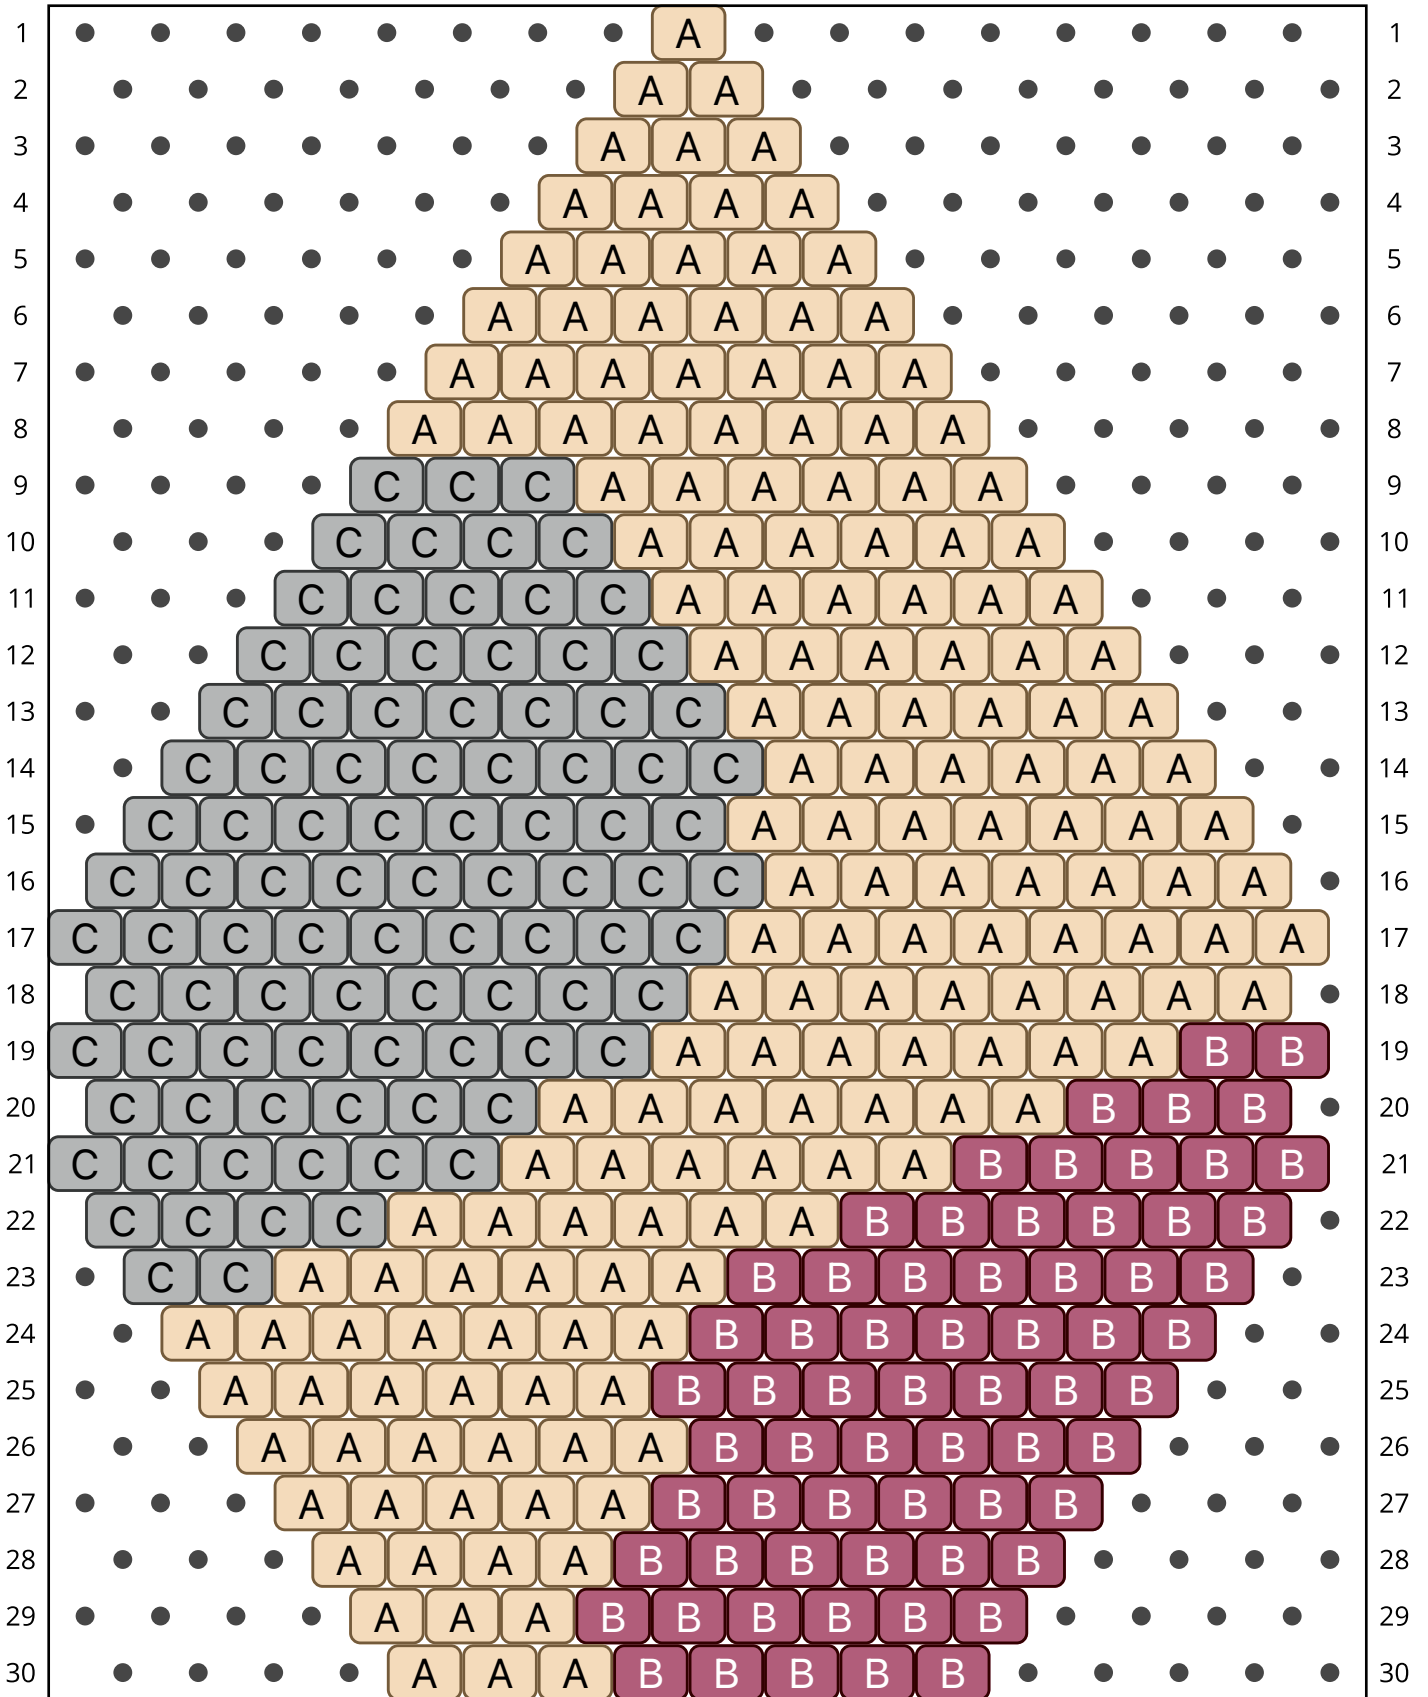

Japandi

Type: Brick

Width: 17

Height: 37

Finished size: 2,8 x 4,4 cm

Total beads: 355

© 2025 Emmanuelle Royer

www.yulumai.org

Copyright: yulumai2025

Word Chart

Row 1 (L) (1)A
Row 2 (R) (2)A
Row 3 (L) (3)A
Row 4 (R) (4)A
Row 5 (L) (5)A
Row 6 (R) (6)A
Row 7 (L) (7)A
Row 8 (R) (8)A
Row 9 (L) (6)A, (3)C
Row 10 (R) (4)C, (6)A
Row 11 (L) (6)A, (5)C
Row 12 (R) (6)C, (6)A
Row 13 (L) (6)A, (7)C
Row 14 (R) (8)C, (6)A
Row 15 (L) (7)A, (8)C
Row 16 (R) (9)C, (7)A
Row 17 (L) (8)A, (9)C
Row 18 (R) (8)C, (8)A
Row 19 (L) (2)B, (7)A, (8)C
Row 20 (R) (6)C, (7)A, (3)B
Row 21 (L) (5)B, (6)A, (6)C
Row 22 (R) (4)C, (6)A, (6)B
Row 23 (L) (7)B, (6)A, (2)C
Row 24 (R) (7)A, (7)B
Row 25 (L) (7)B, (6)A
Row 26 (R) (6)A, (6)B
Row 27 (L) (6)B, (5)A
Row 28 (R) (4)A, (6)B
Row 29 (L) (6)B, (3)A
Row 30 (R) (3)A, (5)B
Row 31 (L) (5)B, (2)A
Row 32 (R) (1)A, (5)B
Row 33 (L) (5)B
Row 34 (R) (4)B
Row 35 (L) (3)B
Row 36 (R) (2)B
Row 37 (L) (1)B

Miyuki Delica 11/0 (DB)

A DB1131
Opaque Pear
Count: 171

B DB2306
Matte Opaque Glazed Carnelian AB
Count: 91

C DB2393
Color Lined Silver
Count: 93