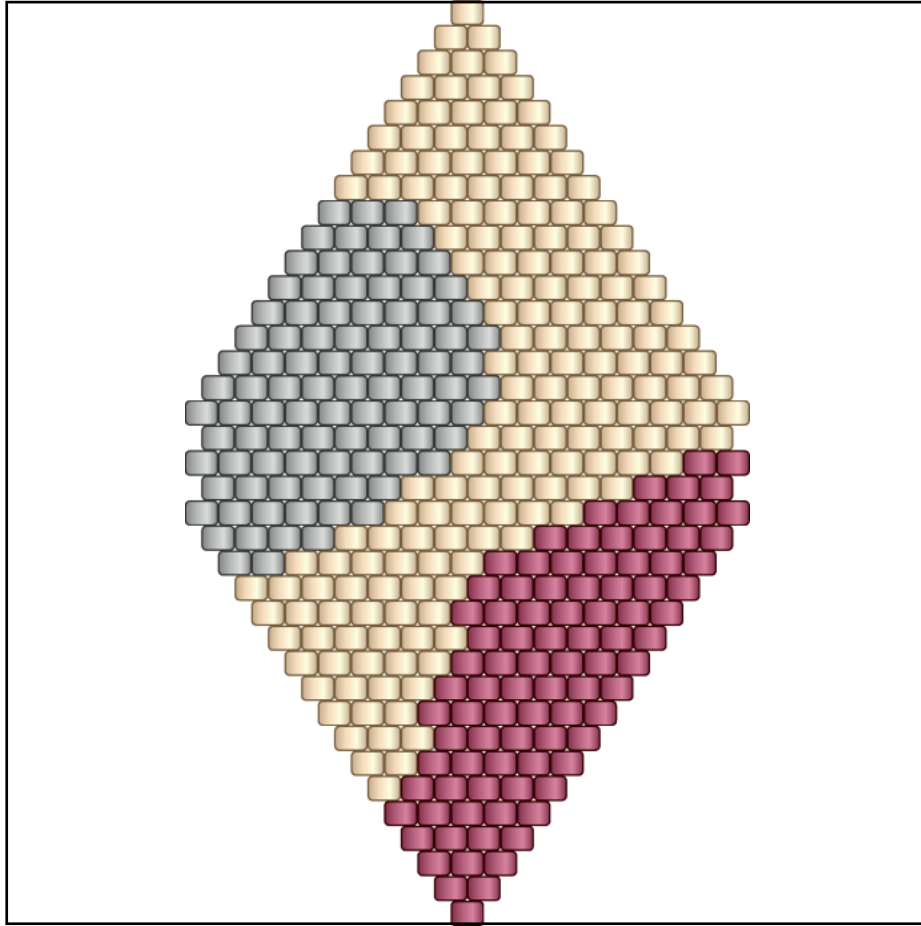

Japandi

Type: Brick

Width: 17

Height: 37

Finished size: 2,8 x 4,4 cm

Total beads: 355

© 2025 Emmanuelle Royer

www.yulumai.org

Copyright: yulumai2025

Word Chart

Row 1 (L) (1)A
Row 2 (R) (2)A
Row 3 (L) (3)A
Row 4 (R) (4)A
Row 5 (L) (5)A
Row 6 (R) (6)A
Row 7 (L) (7)A
Row 8 (R) (8)A
Row 9 (L) (6)A, (3)C
Row 10 (R) (4)C, (6)A
Row 11 (L) (6)A, (5)C
Row 12 (R) (6)C, (6)A
Row 13 (L) (6)A, (7)C
Row 14 (R) (8)C, (6)A
Row 15 (L) (7)A, (8)C
Row 16 (R) (9)C, (7)A
Row 17 (L) (8)A, (9)C
Row 18 (R) (8)C, (8)A
Row 19 (L) (2)B, (7)A, (8)C
Row 20 (R) (6)C, (7)A, (3)B
Row 21 (L) (5)B, (6)A, (6)C
Row 22 (R) (4)C, (6)A, (6)B
Row 23 (L) (7)B, (6)A, (2)C
Row 24 (R) (7)A, (7)B
Row 25 (L) (7)B, (6)A
Row 26 (R) (6)A, (6)B
Row 27 (L) (6)B, (5)A
Row 28 (R) (4)A, (6)B
Row 29 (L) (6)B, (3)A
Row 30 (R) (3)A, (5)B
Row 31 (L) (5)B, (2)A
Row 32 (R) (1)A, (5)B
Row 33 (L) (5)B
Row 34 (R) (4)B
Row 35 (L) (3)B
Row 36 (R) (2)B
Row 37 (L) (1)B

Miyuki Delica 11/0 (DB)

A DB1131
Opaque Pear
Count: 171

B DB2306
Matte Opaque Glazed Carnelian AB
Count: 91

C DB2393
Color Lined Silver
Count: 93