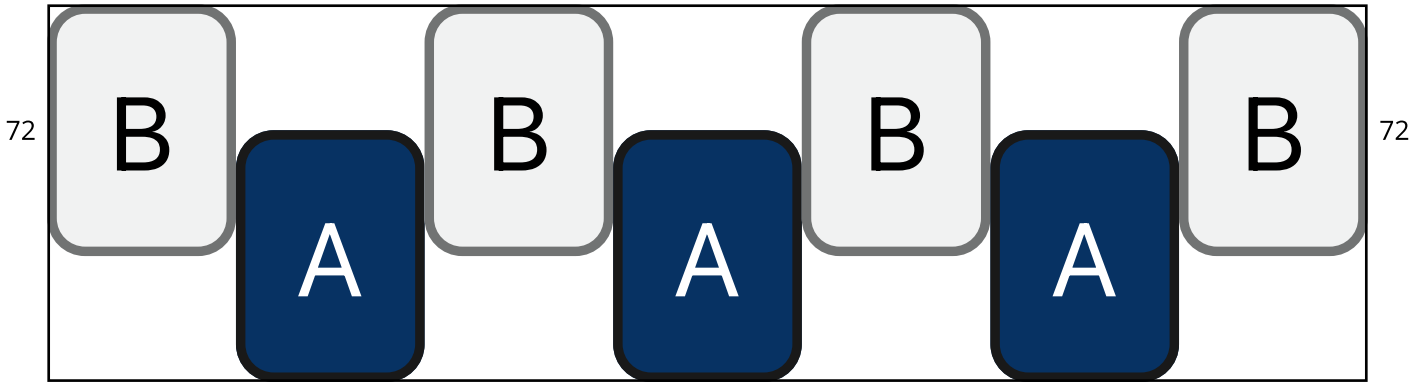

# Mariniere

Type: Peyote

Width: 7

Height: 36

Finished size: 0,8 x 5,8 cm

Total beads: 252

© 2025 Emmanuelle Royer

[www.yulumai.org](http://www.yulumai.org)

## Word Chart

Row 1&2 L (1)B, (1)A, (1)B, (1)A, (1)B, (1)A, (1)B

Row 3 (R) (4)B

Row 4 (L) (3)A

Row 5 (R) (4)B

Row 6 (L) (3)A

Row 7 (R) (4)B

Row 8 (L) (3)A