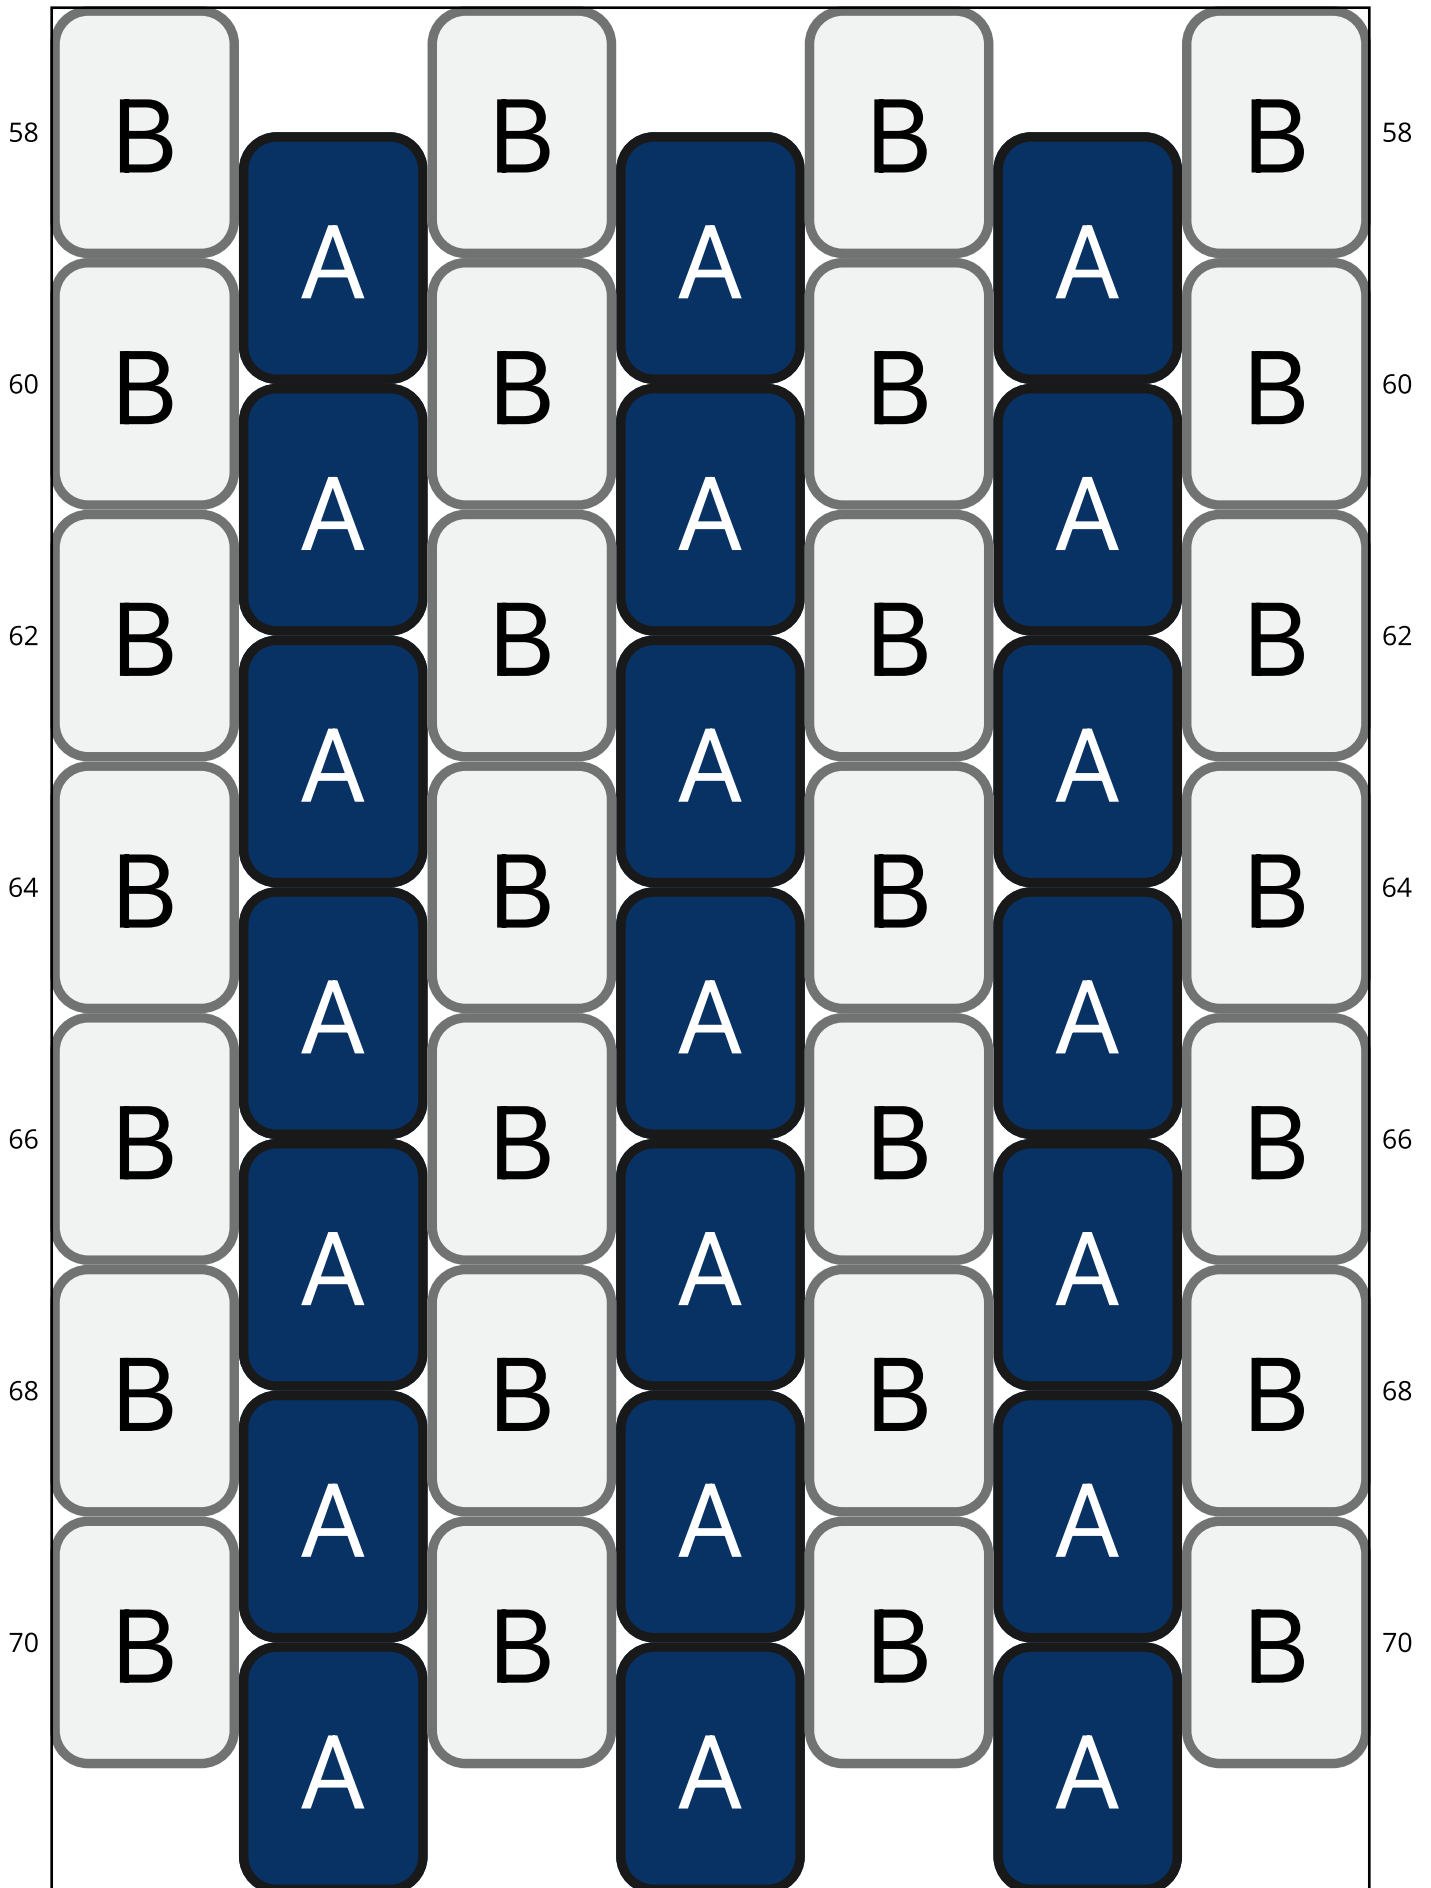

# Mariniere

Type: Peyote

Width: 7

Height: 36

Finished size: 0,8 x 5,8 cm

Total beads: 252

© 2025 Emmanuelle Royer

[www.yulumai.org](http://www.yulumai.org)

## Word Chart

Row 1&2 L (1)B, (1)A, (1)B, (1)A, (1)B, (1)A, (1)B

Row 3 (R) (4)B

Row 4 (L) (3)A

Row 5 (R) (4)B

Row 6 (L) (3)A

Row 7 (R) (4)B

Row 8 (L) (3)A