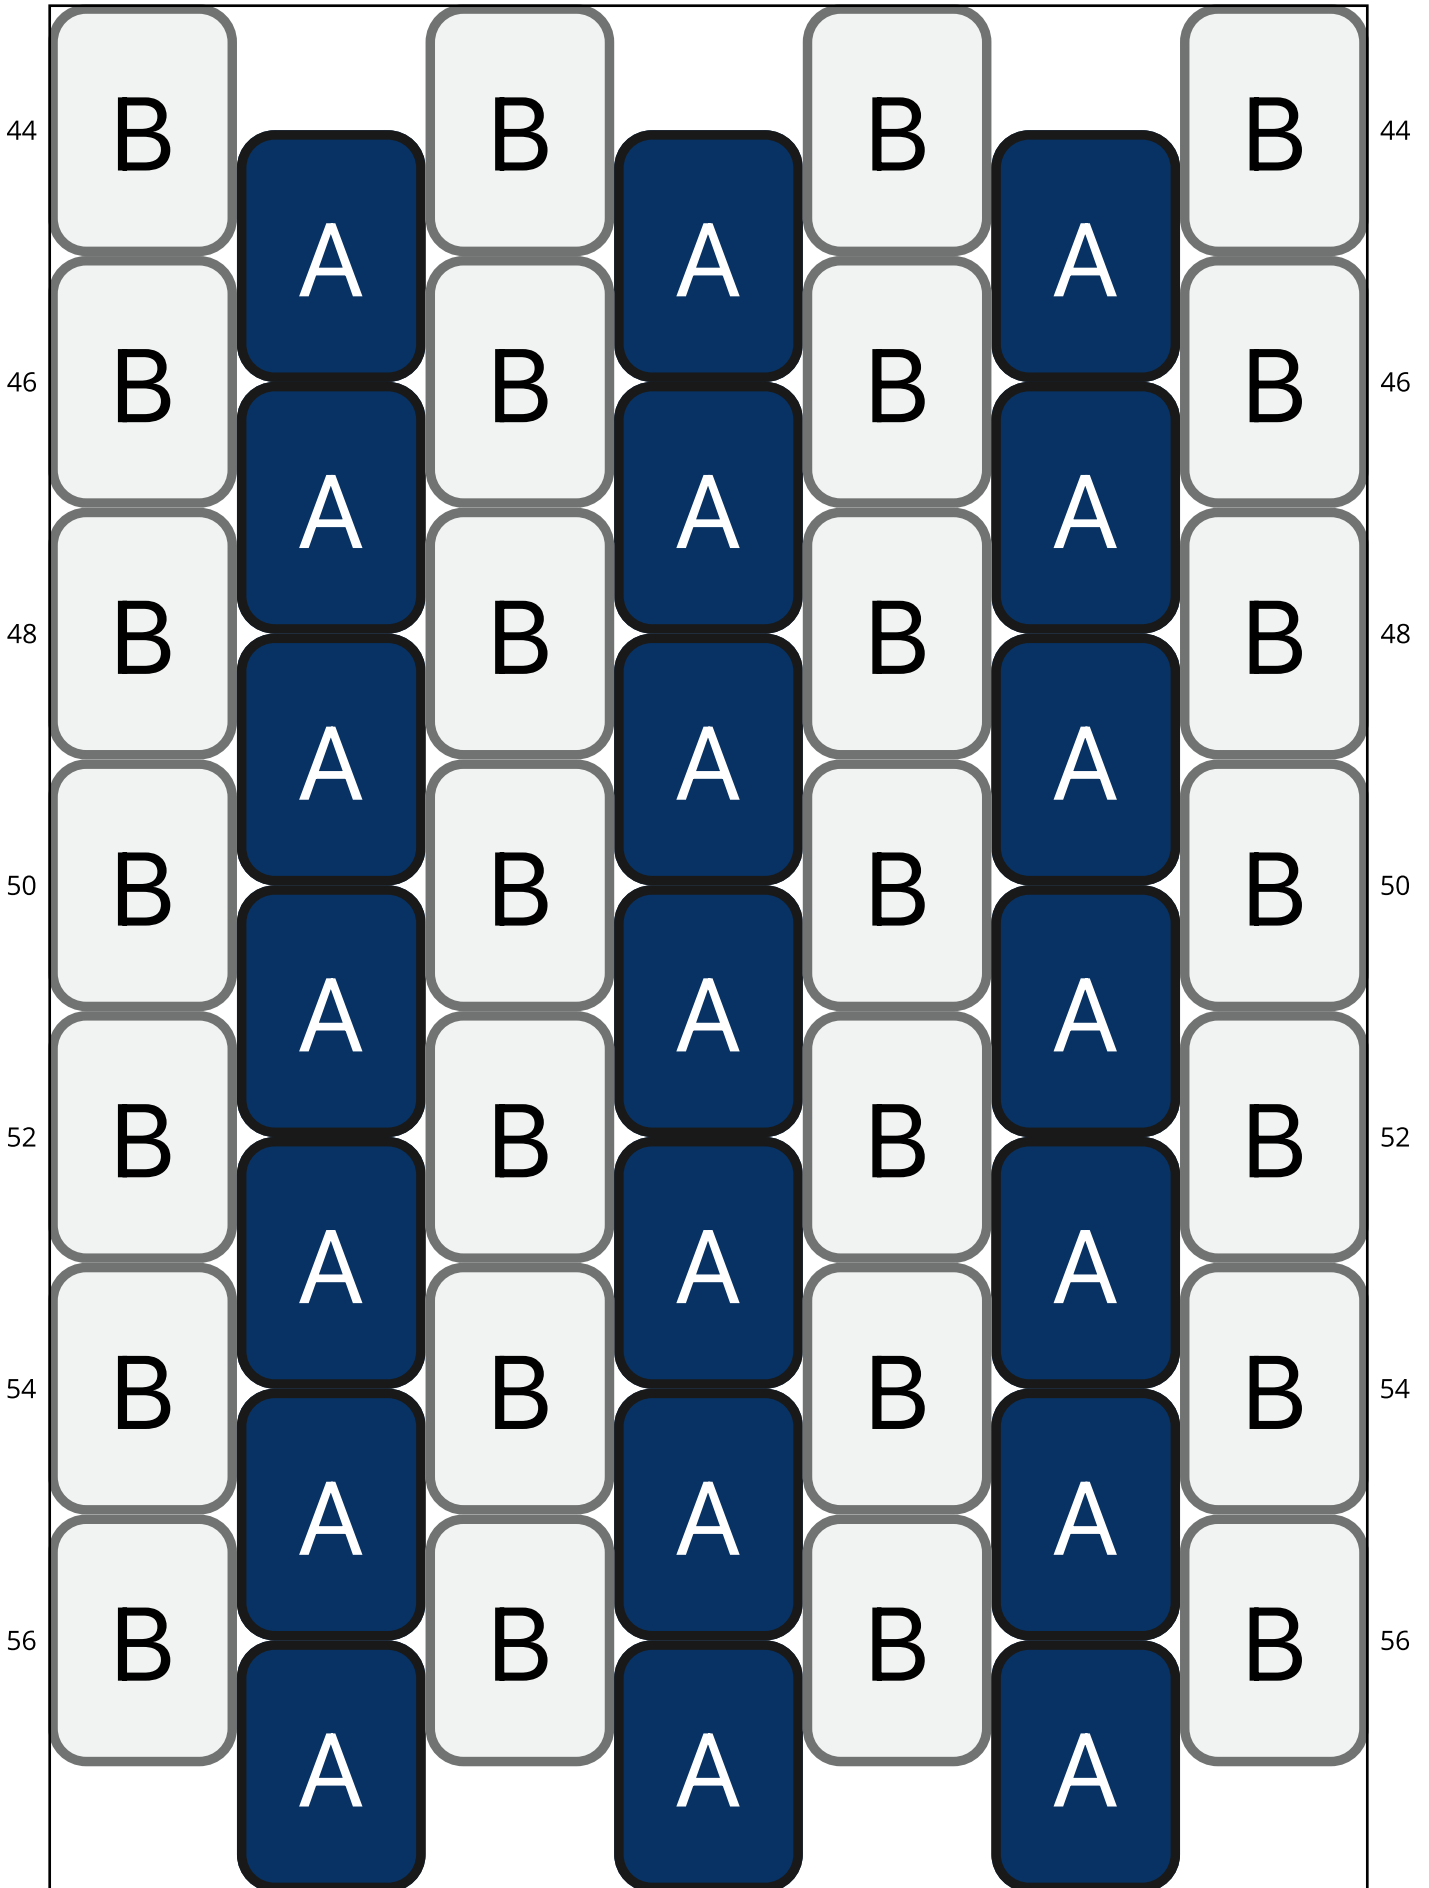

# Mariniere

Type: Peyote

Width: 7

Height: 36

Finished size: 0,8 x 5,8 cm

Total beads: 252

© 2025 Emmanuelle Royer

[www.yulumai.org](http://www.yulumai.org)

## Word Chart

Row 1&2 L (1)B, (1)A, (1)B, (1)A, (1)B, (1)A, (1)B

Row 3 (R) (4)B

Row 4 (L) (3)A

Row 5 (R) (4)B

Row 6 (L) (3)A

Row 7 (R) (4)B

Row 8 (L) (3)A