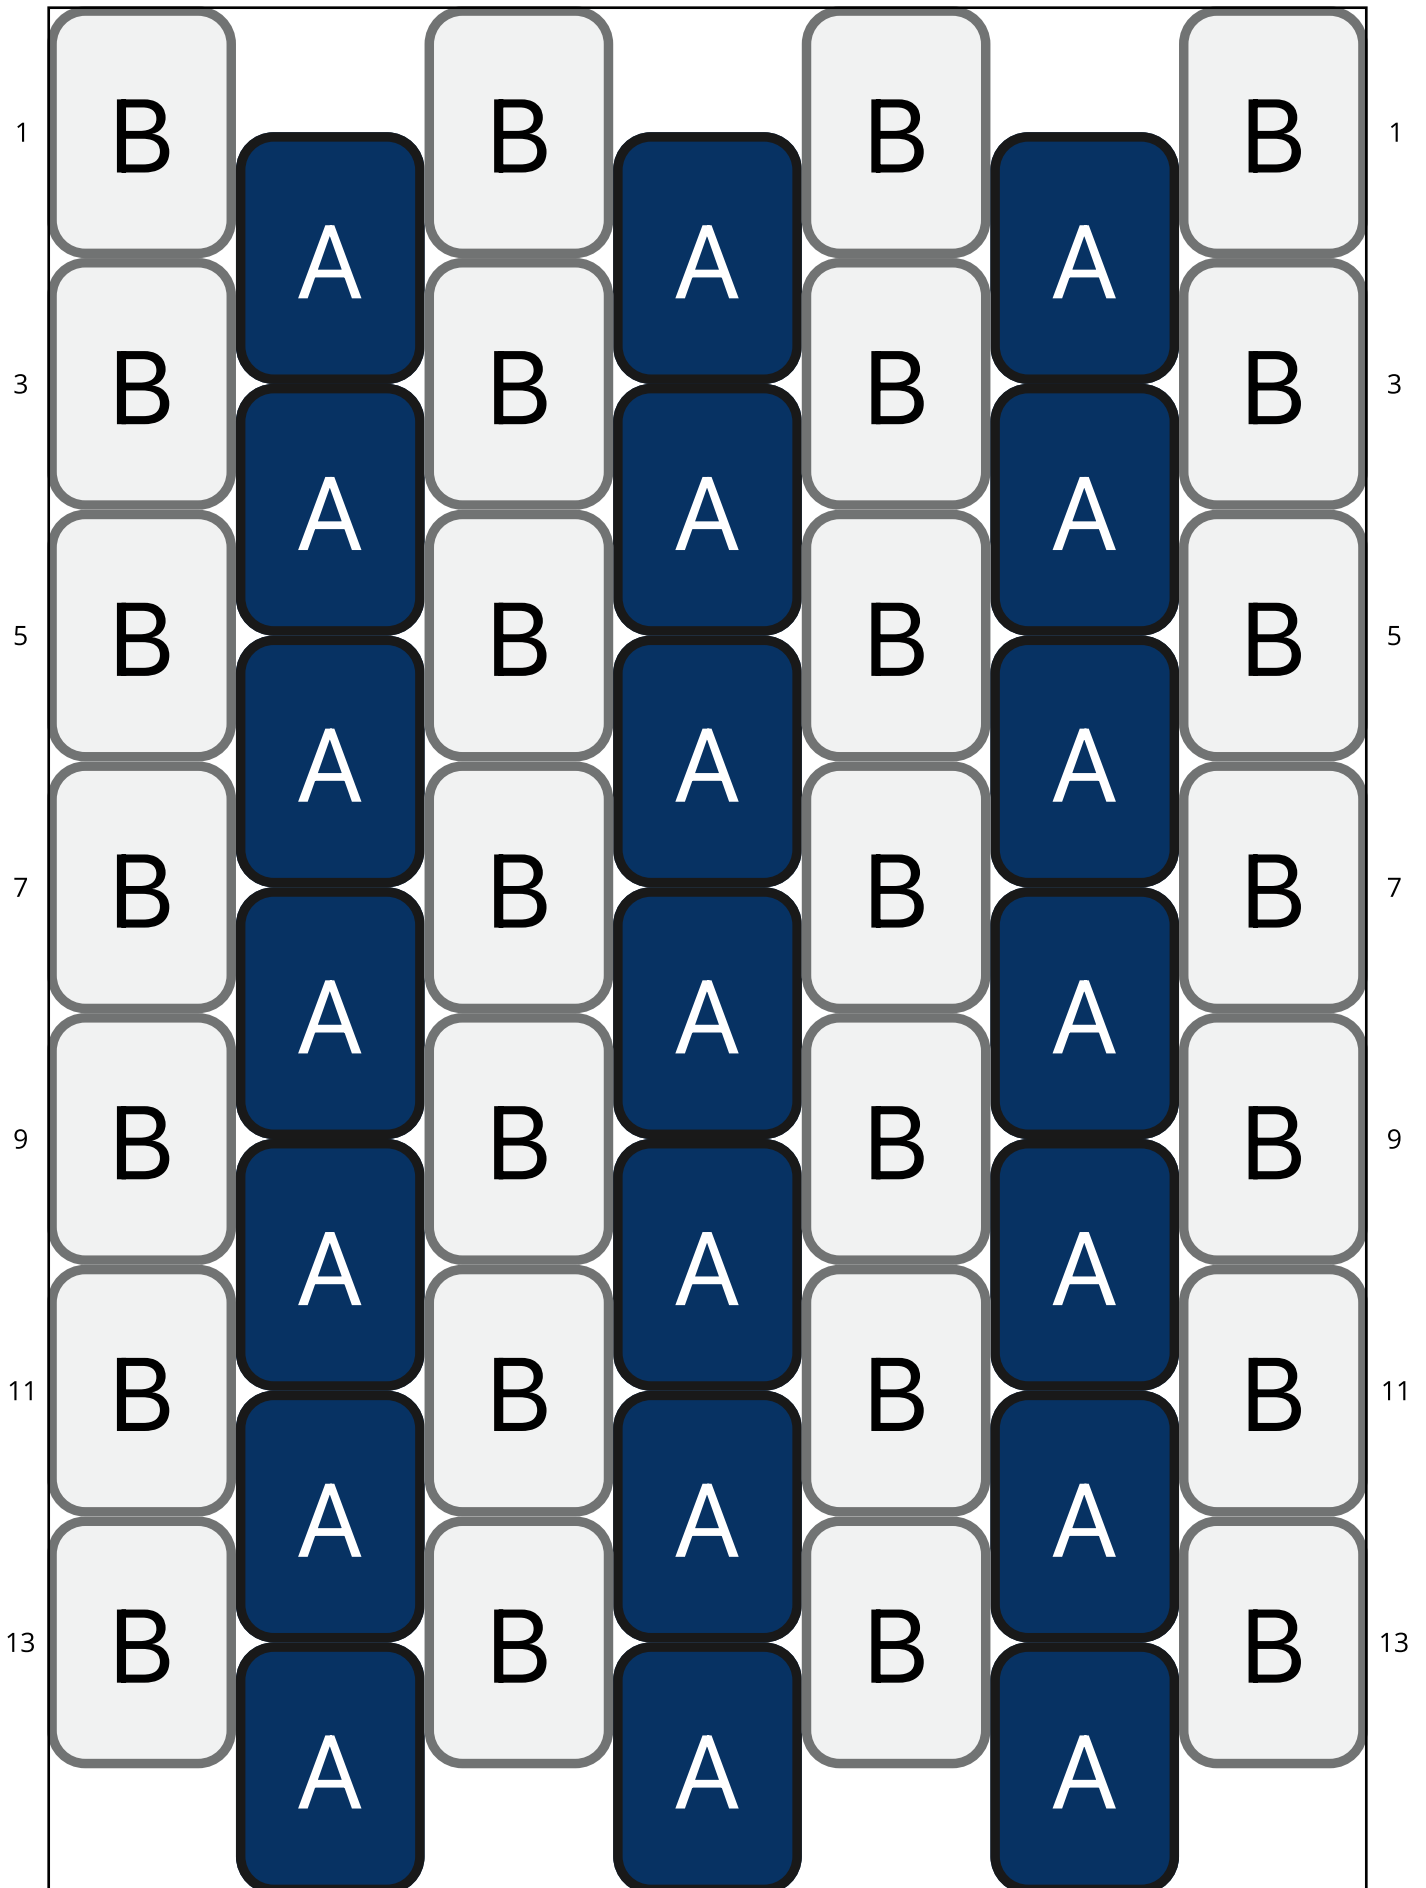

# Mariniere

Type: Peyote

Width: 7

Height: 36

Finished size: 0,8 x 5,8 cm

Total beads: 252

© 2025 Emmanuelle Royer

[www.yulumai.org](http://www.yulumai.org)

## Word Chart

Row 1&2 L (1)B, (1)A, (1)B, (1)A, (1)B, (1)A, (1)B

Row 3 (R) (4)B

Row 4 (L) (3)A

Row 5 (R) (4)B

Row 6 (L) (3)A

Row 7 (R) (4)B

Row 8 (L) (3)A