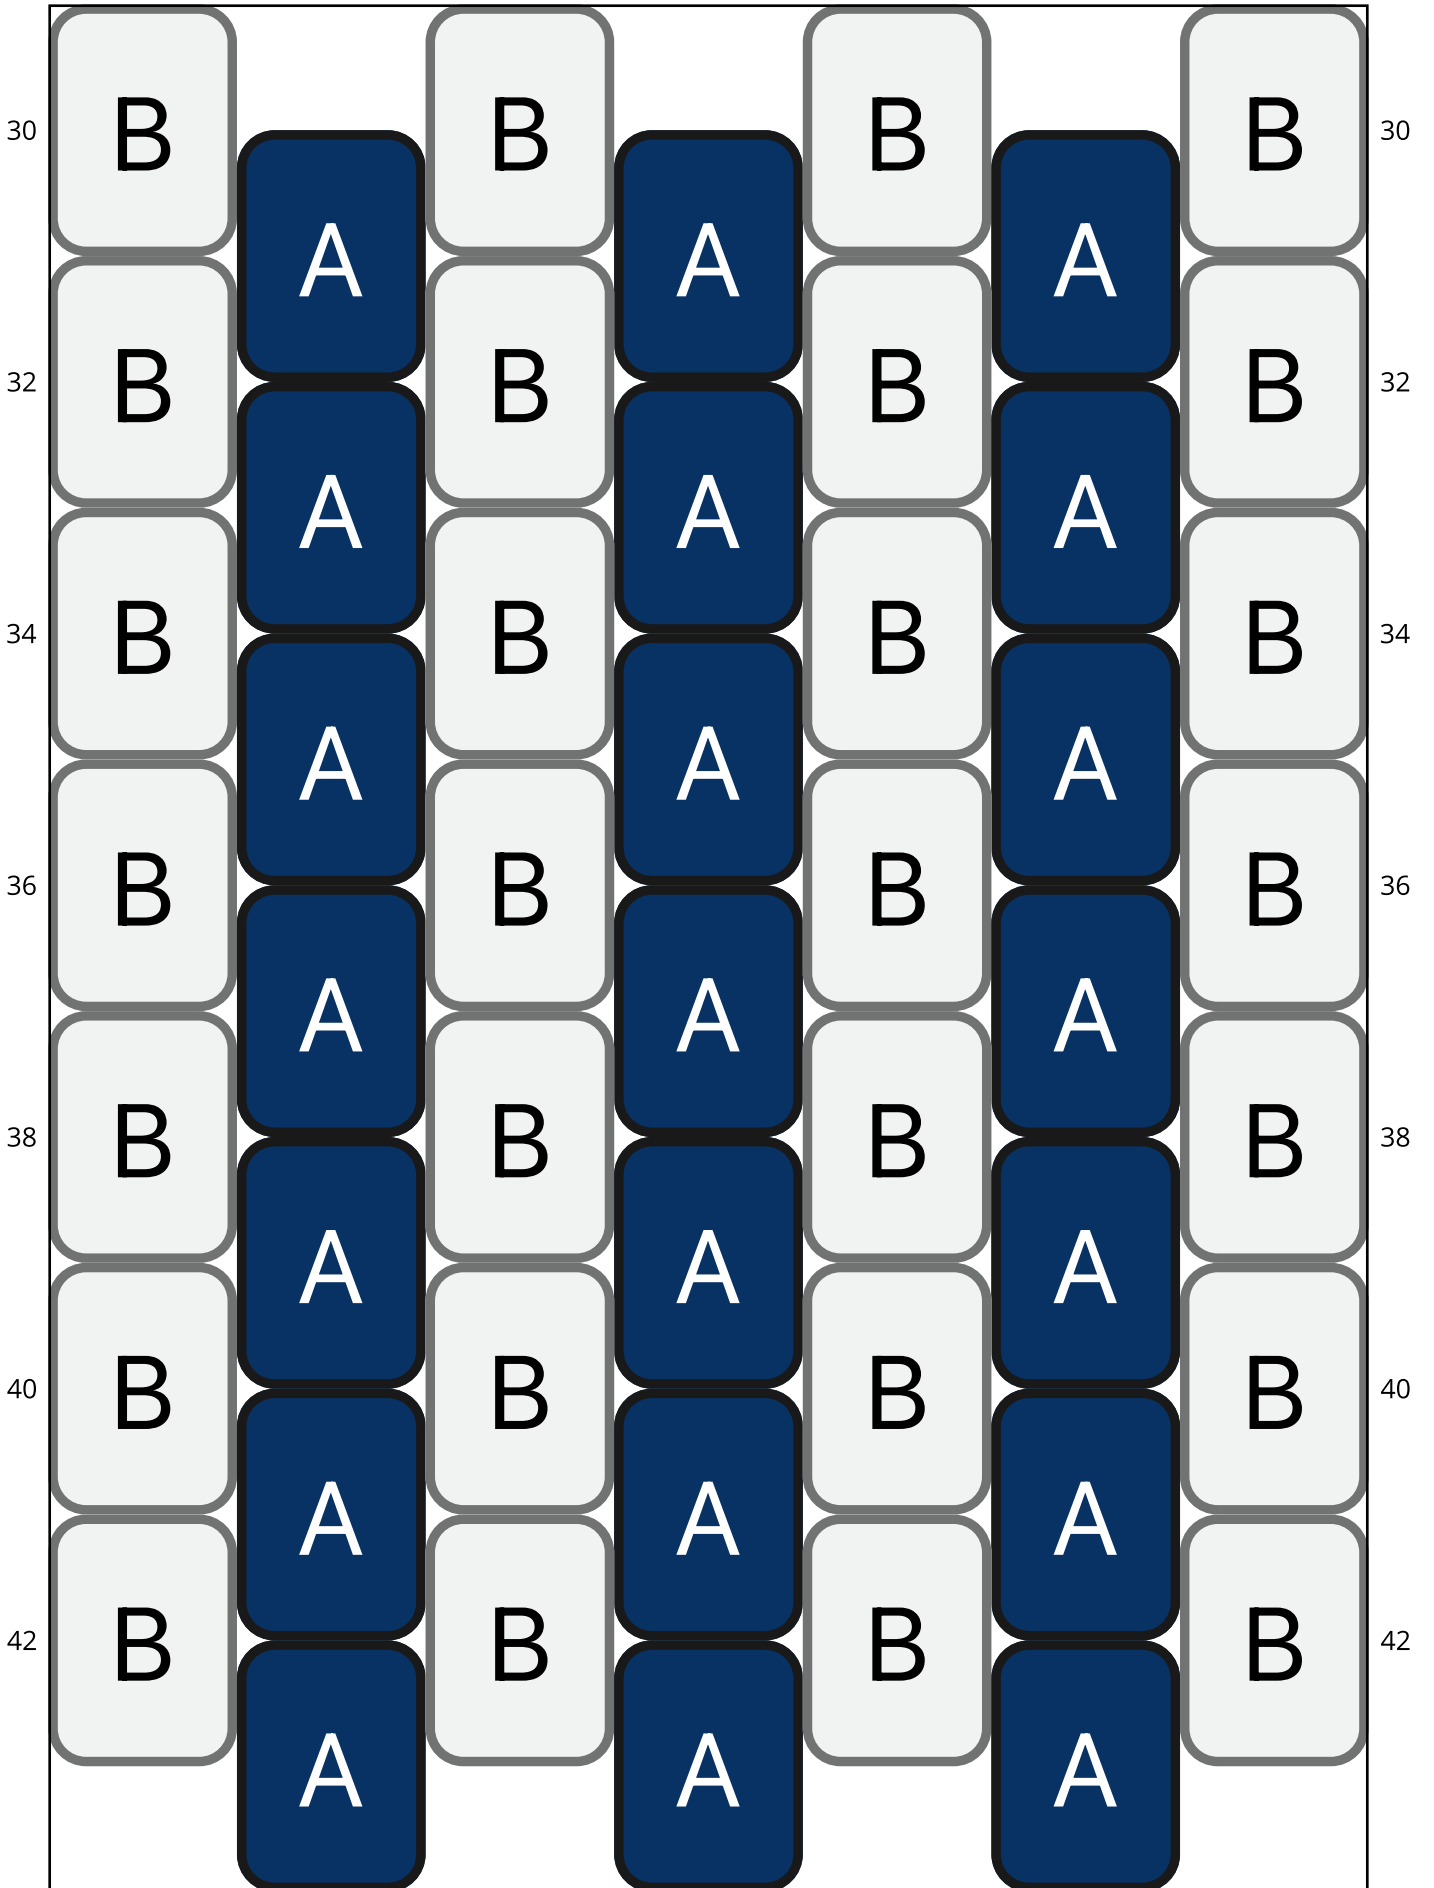

# Mariniere

Type: Peyote

Width: 7

Height: 36

Finished size: 0,8 x 5,8 cm

Total beads: 252

© 2025 Emmanuelle Royer

[www.yulumai.org](http://www.yulumai.org)

## Word Chart

Row 1&2 L (1)B, (1)A, (1)B, (1)A, (1)B, (1)A, (1)B

Row 3 (R) (4)B

Row 4 (L) (3)A

Row 5 (R) (4)B

Row 6 (L) (3)A

Row 7 (R) (4)B

Row 8 (L) (3)A

Row 9 (R) (4)B

Row 10 (L) (3)A

Row 11 (R) (4)B

Row 12 (L) (3)A

Row 13 (R) (4)B

Row 14 (L) (3)A

Row 15 (R) (4)B

Row 16 (L) (3)A

Row 25 (R) (4)B

Row 26 (L) (3)A

Row 27 (R) (4)B

Row 28 (L) (3)A

Row 29 (R) (4)B

Row 30 (L) (3)A

Row 31 (R) (4)B

Row 32 (L) (3)A