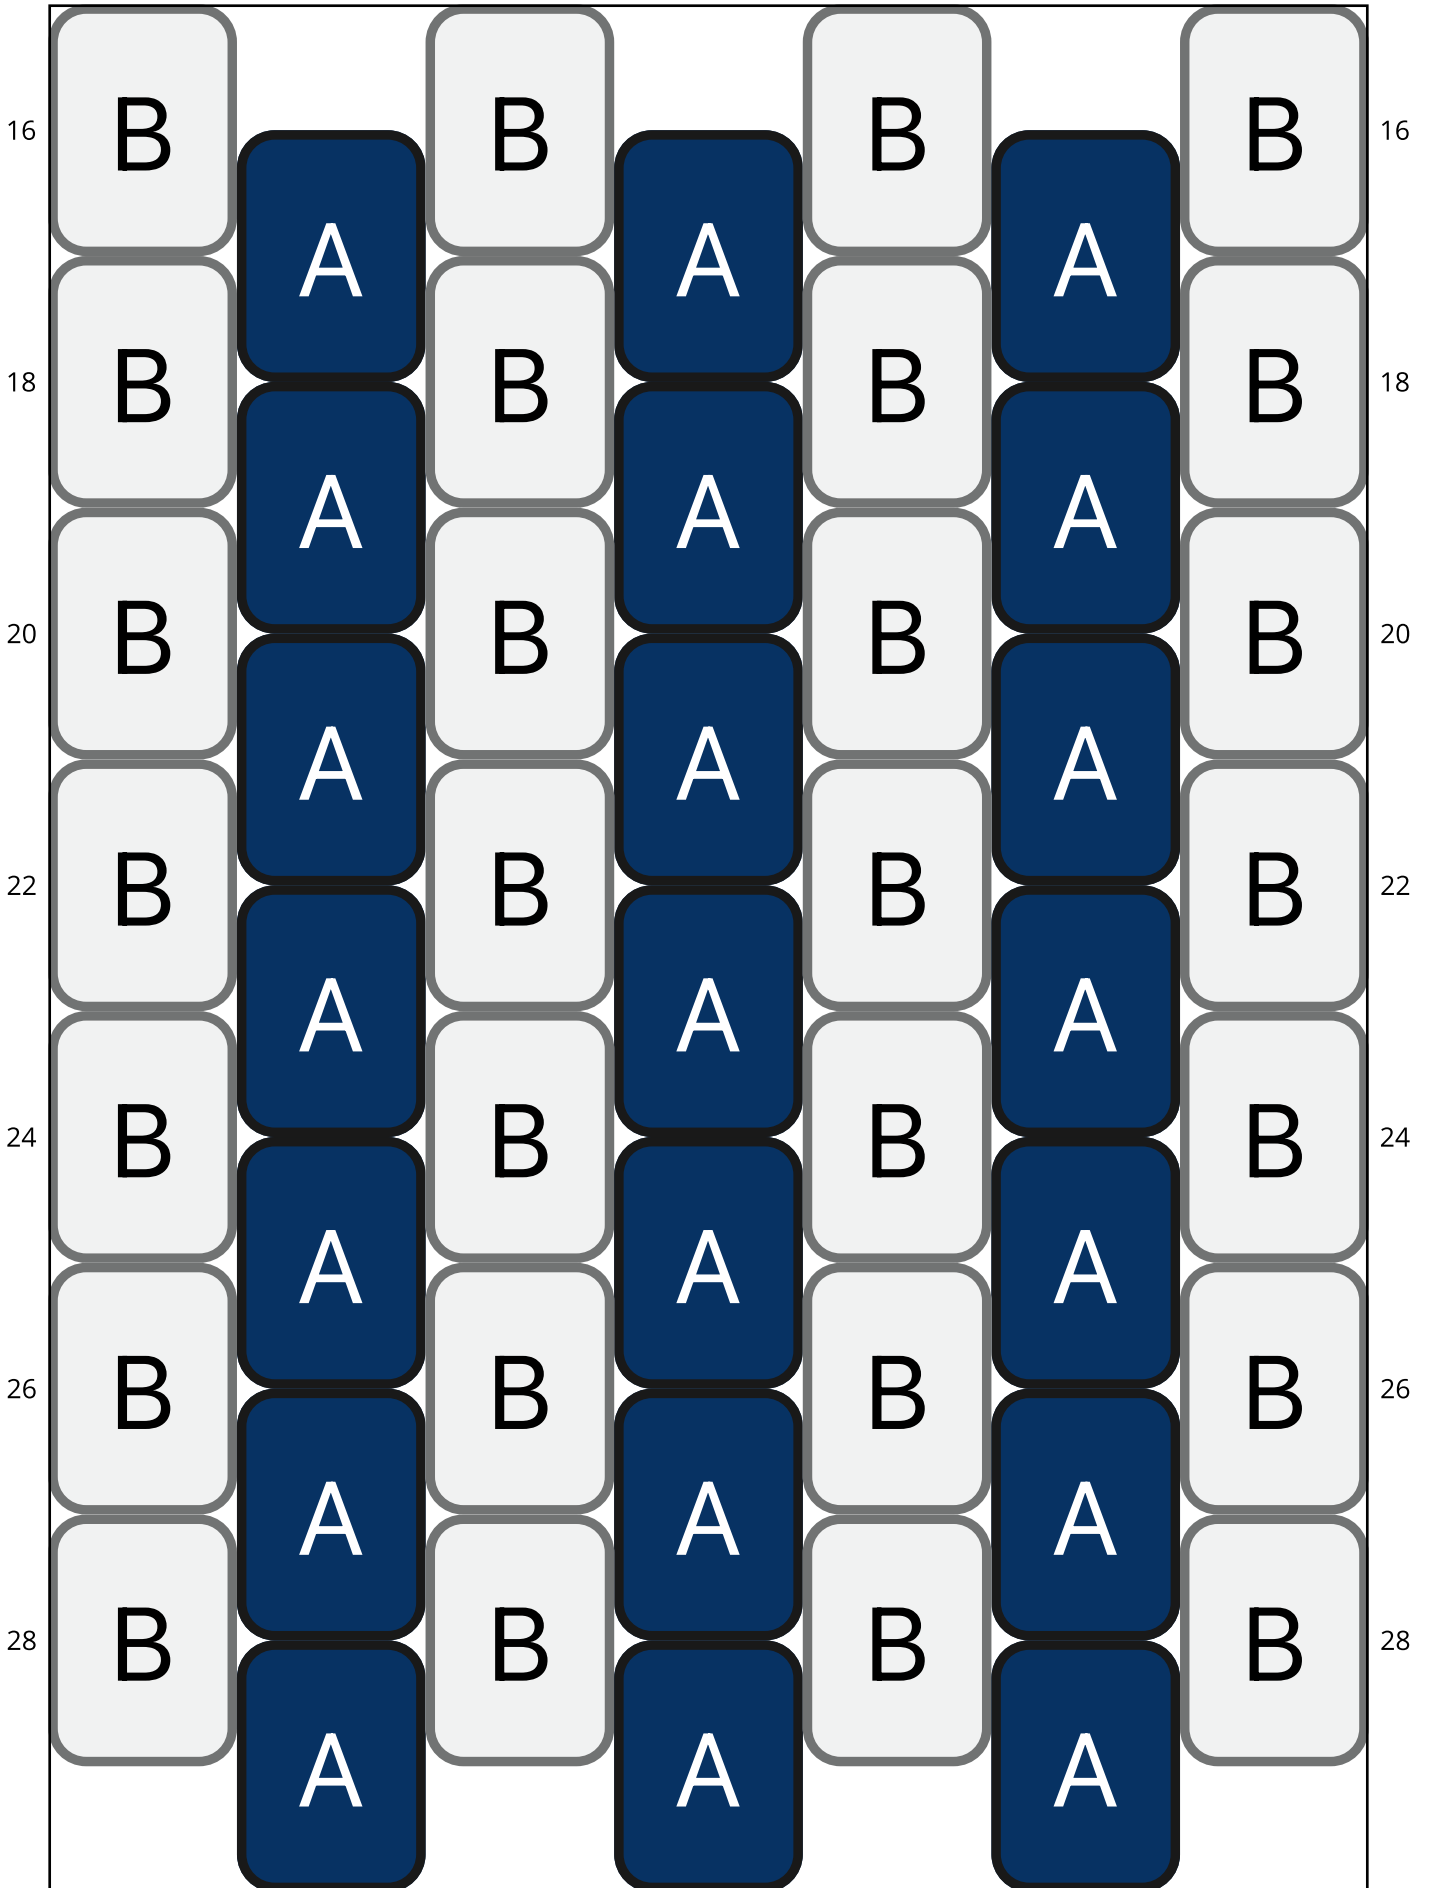

# Mariniere

Type: Peyote

Width: 7

Height: 36

Finished size: 0,8 x 5,8 cm

Total beads: 252

© 2025 Emmanuelle Royer

[www.yulumai.org](http://www.yulumai.org)

## Word Chart

Row 1&2 L (1)B, (1)A, (1)B, (1)A, (1)B, (1)A, (1)B

Row 3 (R) (4)B

Row 4 (L) (3)A

Row 5 (R) (4)B

Row 6 (L) (3)A

Row 7 (R) (4)B

Row 8 (L) (3)A