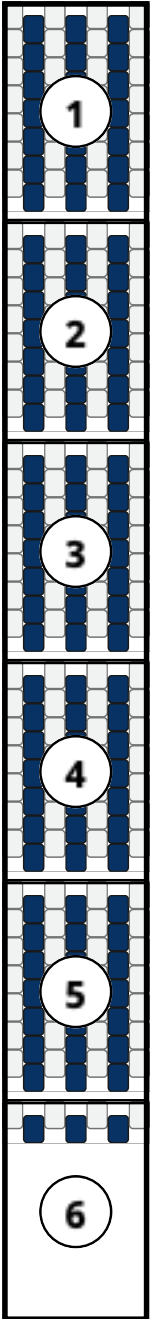

# Mariniere

Type: Peyote

Width: 7

Height: 36

Finished size: 0,8 x 5,8 cm

Total beads: 252

© 2025 Emmanuelle Royer

[www.yulumai.org](http://www.yulumai.org)

## Word Chart

Row 1&2 L (1)B, (1)A, (1)B, (1)A, (1)B, (1)A, (1)B

Row 3 (R) (4)B

Row 4 (L) (3)A

Row 5 (R) (4)B

Row 6 (L) (3)A

Row 7 (R) (4)B

Row 8 (L) (3)A

Row 9 (R) (4)B

Row 10 (L) (3)A

Row 11 (R) (4)B

Row 12 (L) (3)A

Row 13 (R) (4)B

Row 14 (L) (3)A

Row 15 (R) (4)B

Row 16 (L) (3)A

Row 17 (R) (4)B

Row 18 (L) (3)A

Row 19 (R) (4)B

Row 20 (L) (3)A

Row 21 (R) (4)B

Row 22 (L) (3)A

Row 23 (R) (4)B

Row 24 (L) (3)A