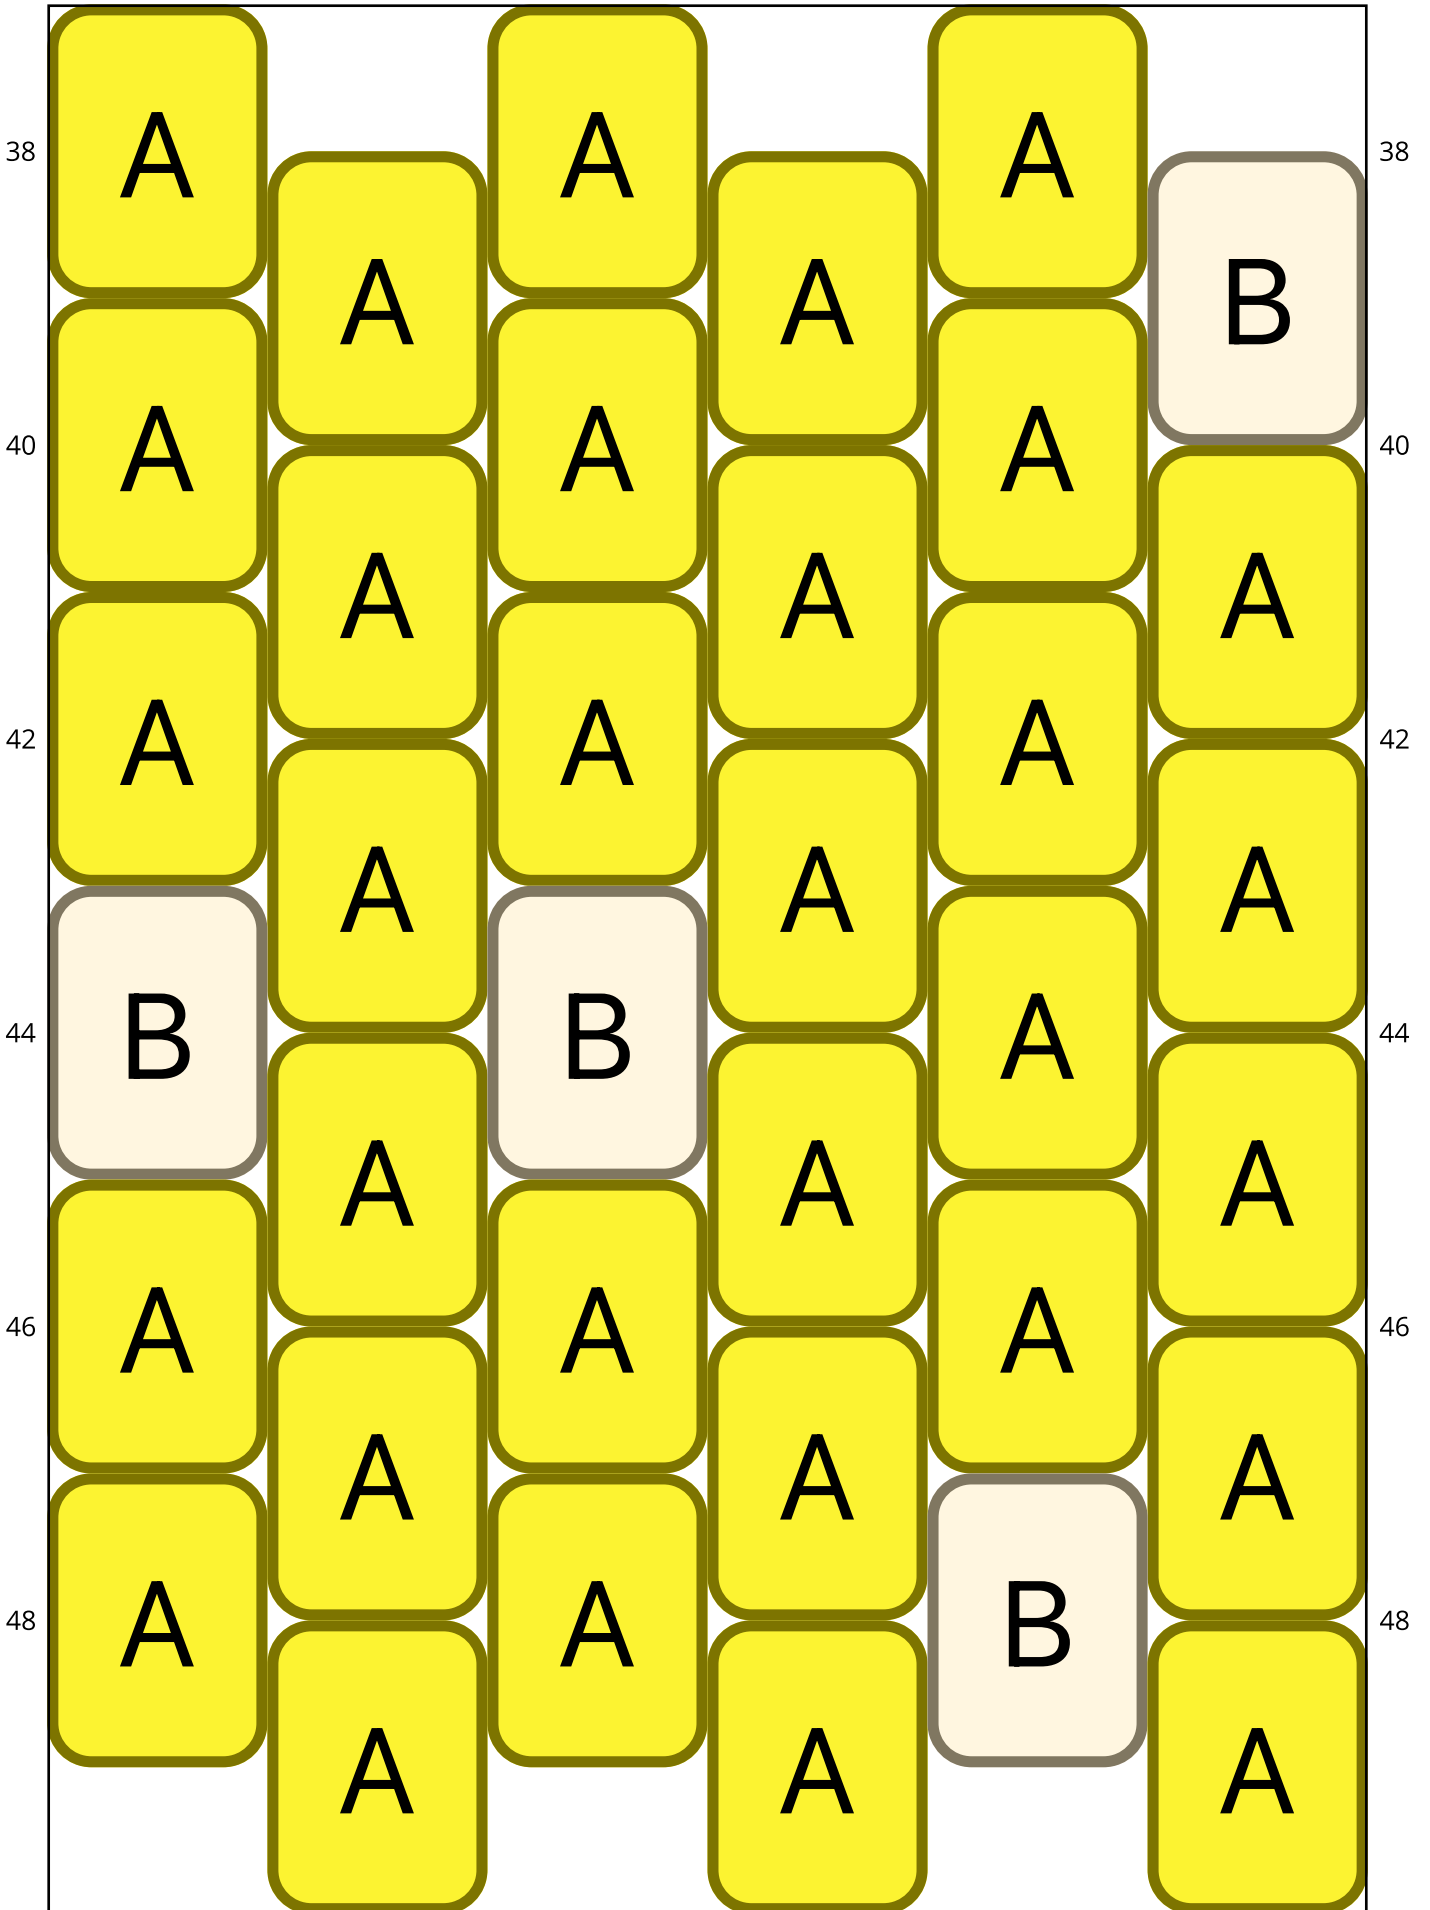

Sand

Type: Peyote

Width: 6

Height: 34

Finished size: 0,7 x 5,5 cm

Total beads: 204

© 2024 Emmanuelle Royer

www.yulumai.org

Copyright: yulumai2025

Word Chart

Row 1&2 L (2)A, (1)C, (3)A

Row 3 (R) (3)A

Row 4 (L) (3)A

Row 5 (R) (1)B, (1)A, (1)B

Row 6 (L) (3)A

Row 7 (R) (3)A

Row 8 (L) (1)C, (2)A

Row 9 (R) (1)C, (2)A

Row 10 (L) (3)A

Row 11 (R) (3)A

Row 12 (L) (1)B, (2)A

Row 13 (R) (3)A

Row 14 (L) (2)A, (1)B

Row 15 (R) (3)A

Row 16 (L) (1)A, (1)B, (1)A

Row 17 (R) (3)A

Row 18 (L) (1)C, (2)A

Row 19 (R) (3)A

Row 20 (L) (3)A

Row 21 (R) (3)A

Row 22 (L) (2)A, (1)B

Row 23 (R) (3)A