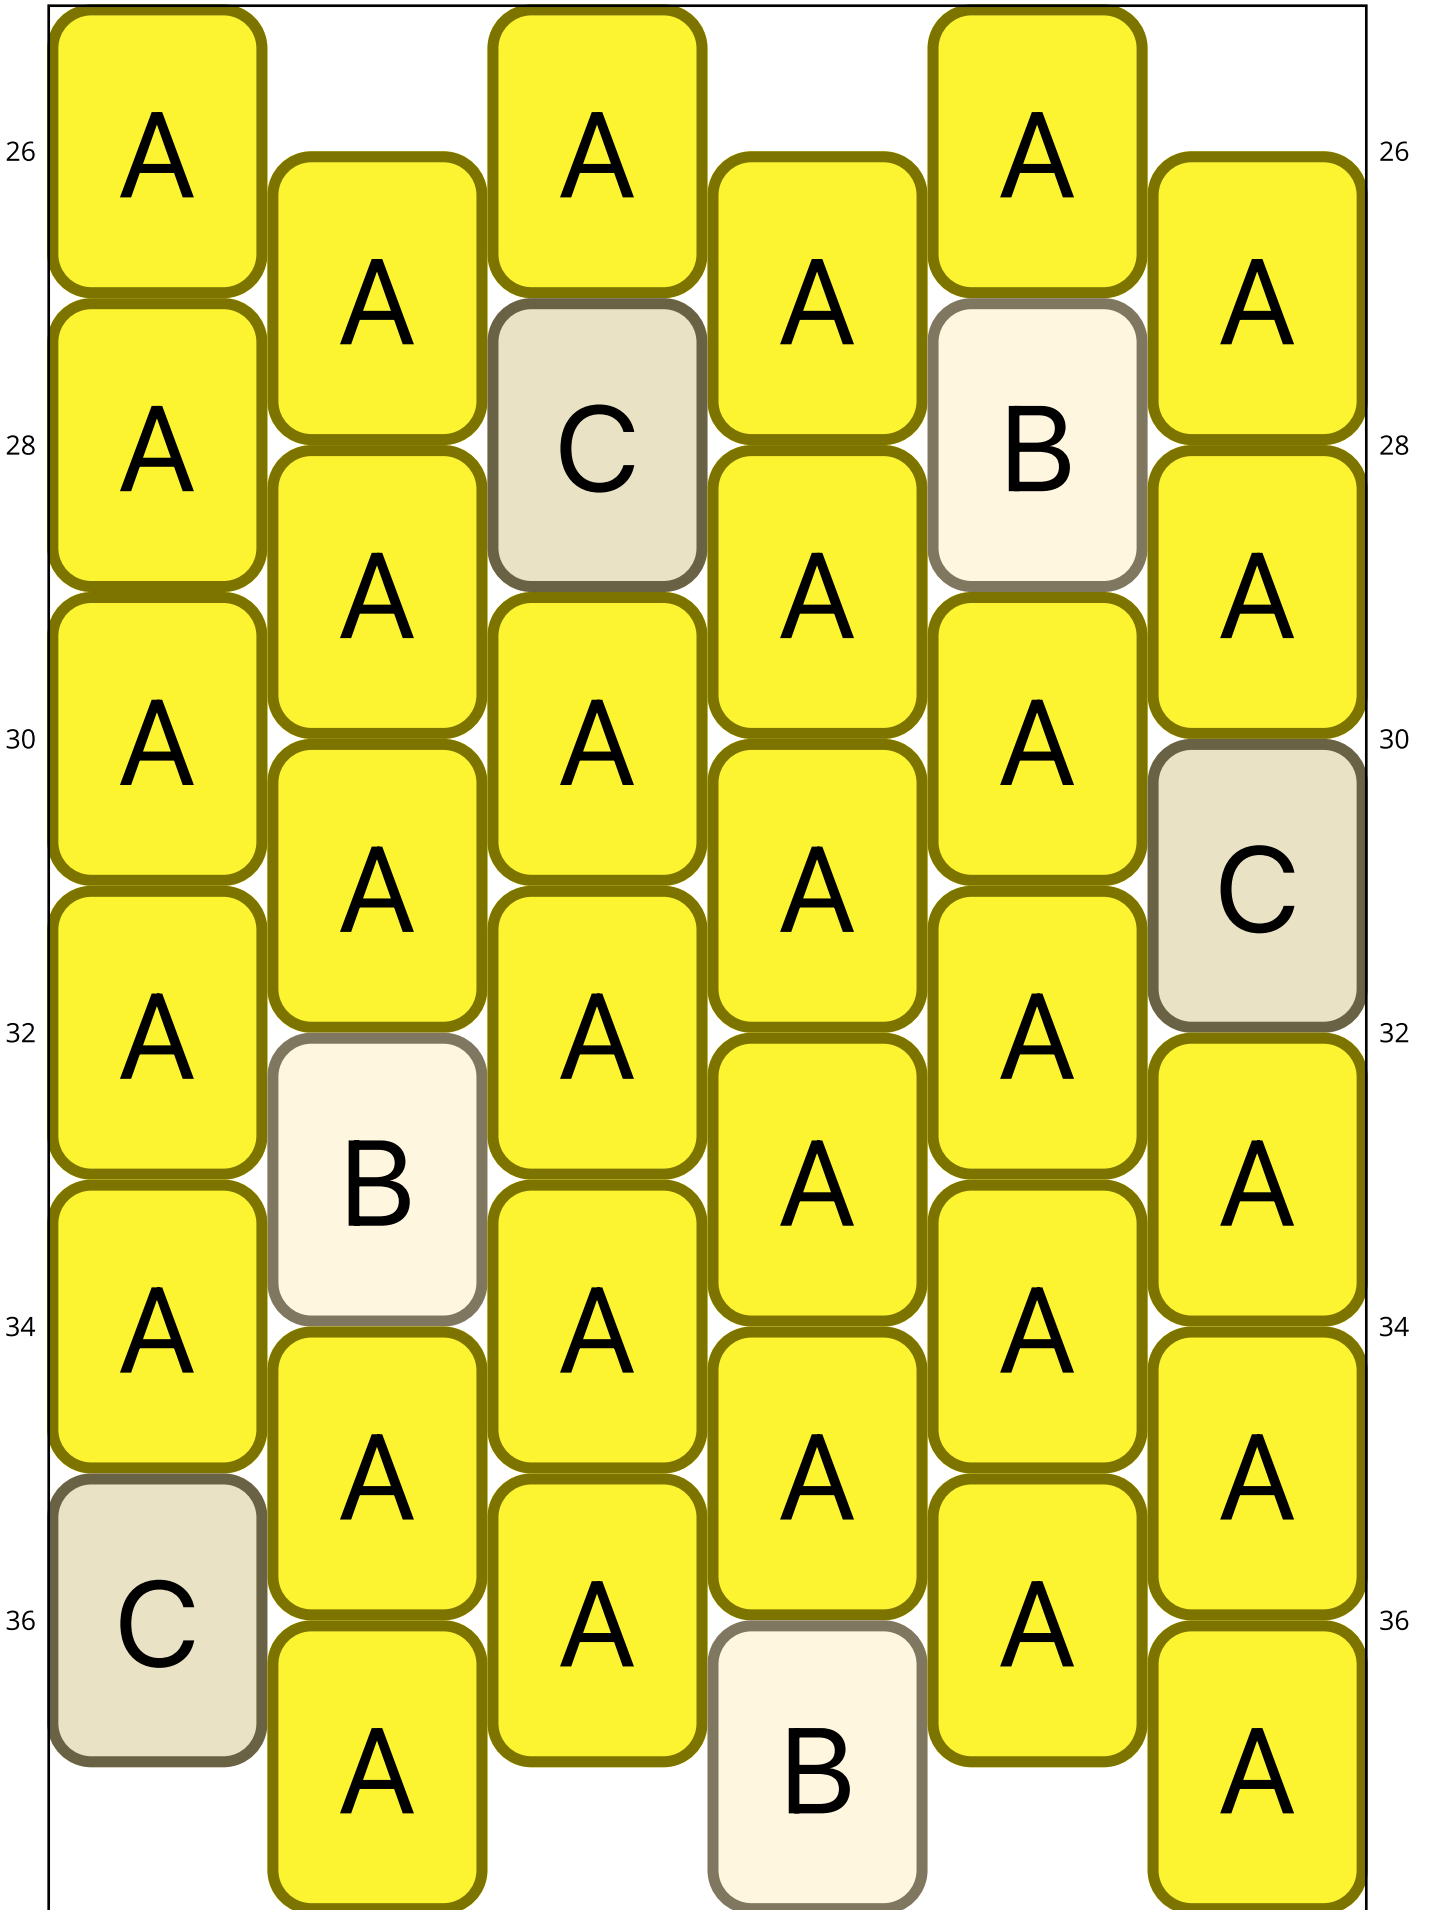

Sand

Type: Peyote

Width: 6

Height: 34

Finished size: 0,7 x 5,5 cm

Total beads: 204

© 2024 Emmanuelle Royer

www.yulumai.org

Copyright: yulumai2025

Word Chart

Row 1&2 L (2)A, (1)C, (3)A

Row 3 (R) (3)A

Row 4 (L) (3)A

Row 5 (R) (1)B, (1)A, (1)B

Row 6 (L) (3)A

Row 7 (R) (3)A

Row 8 (L) (1)C, (2)A

Row 9 (R) (1)C, (2)A

Row 10 (L) (3)A

Row 11 (R) (3)A

Row 12 (L) (1)B, (2)A

Row 13 (R) (3)A

Row 14 (L) (2)A, (1)B

Row 15 (R) (3)A

Row 16 (L) (1)A, (1)B, (1)A

Row 17 (R) (3)A

Row 18 (L) (1)C, (2)A

Row 19 (R) (3)A

Row 20 (L) (3)A

Row 21 (R) (3)A

Row 22 (L) (2)A, (1)B

Row 23 (R) (3)A