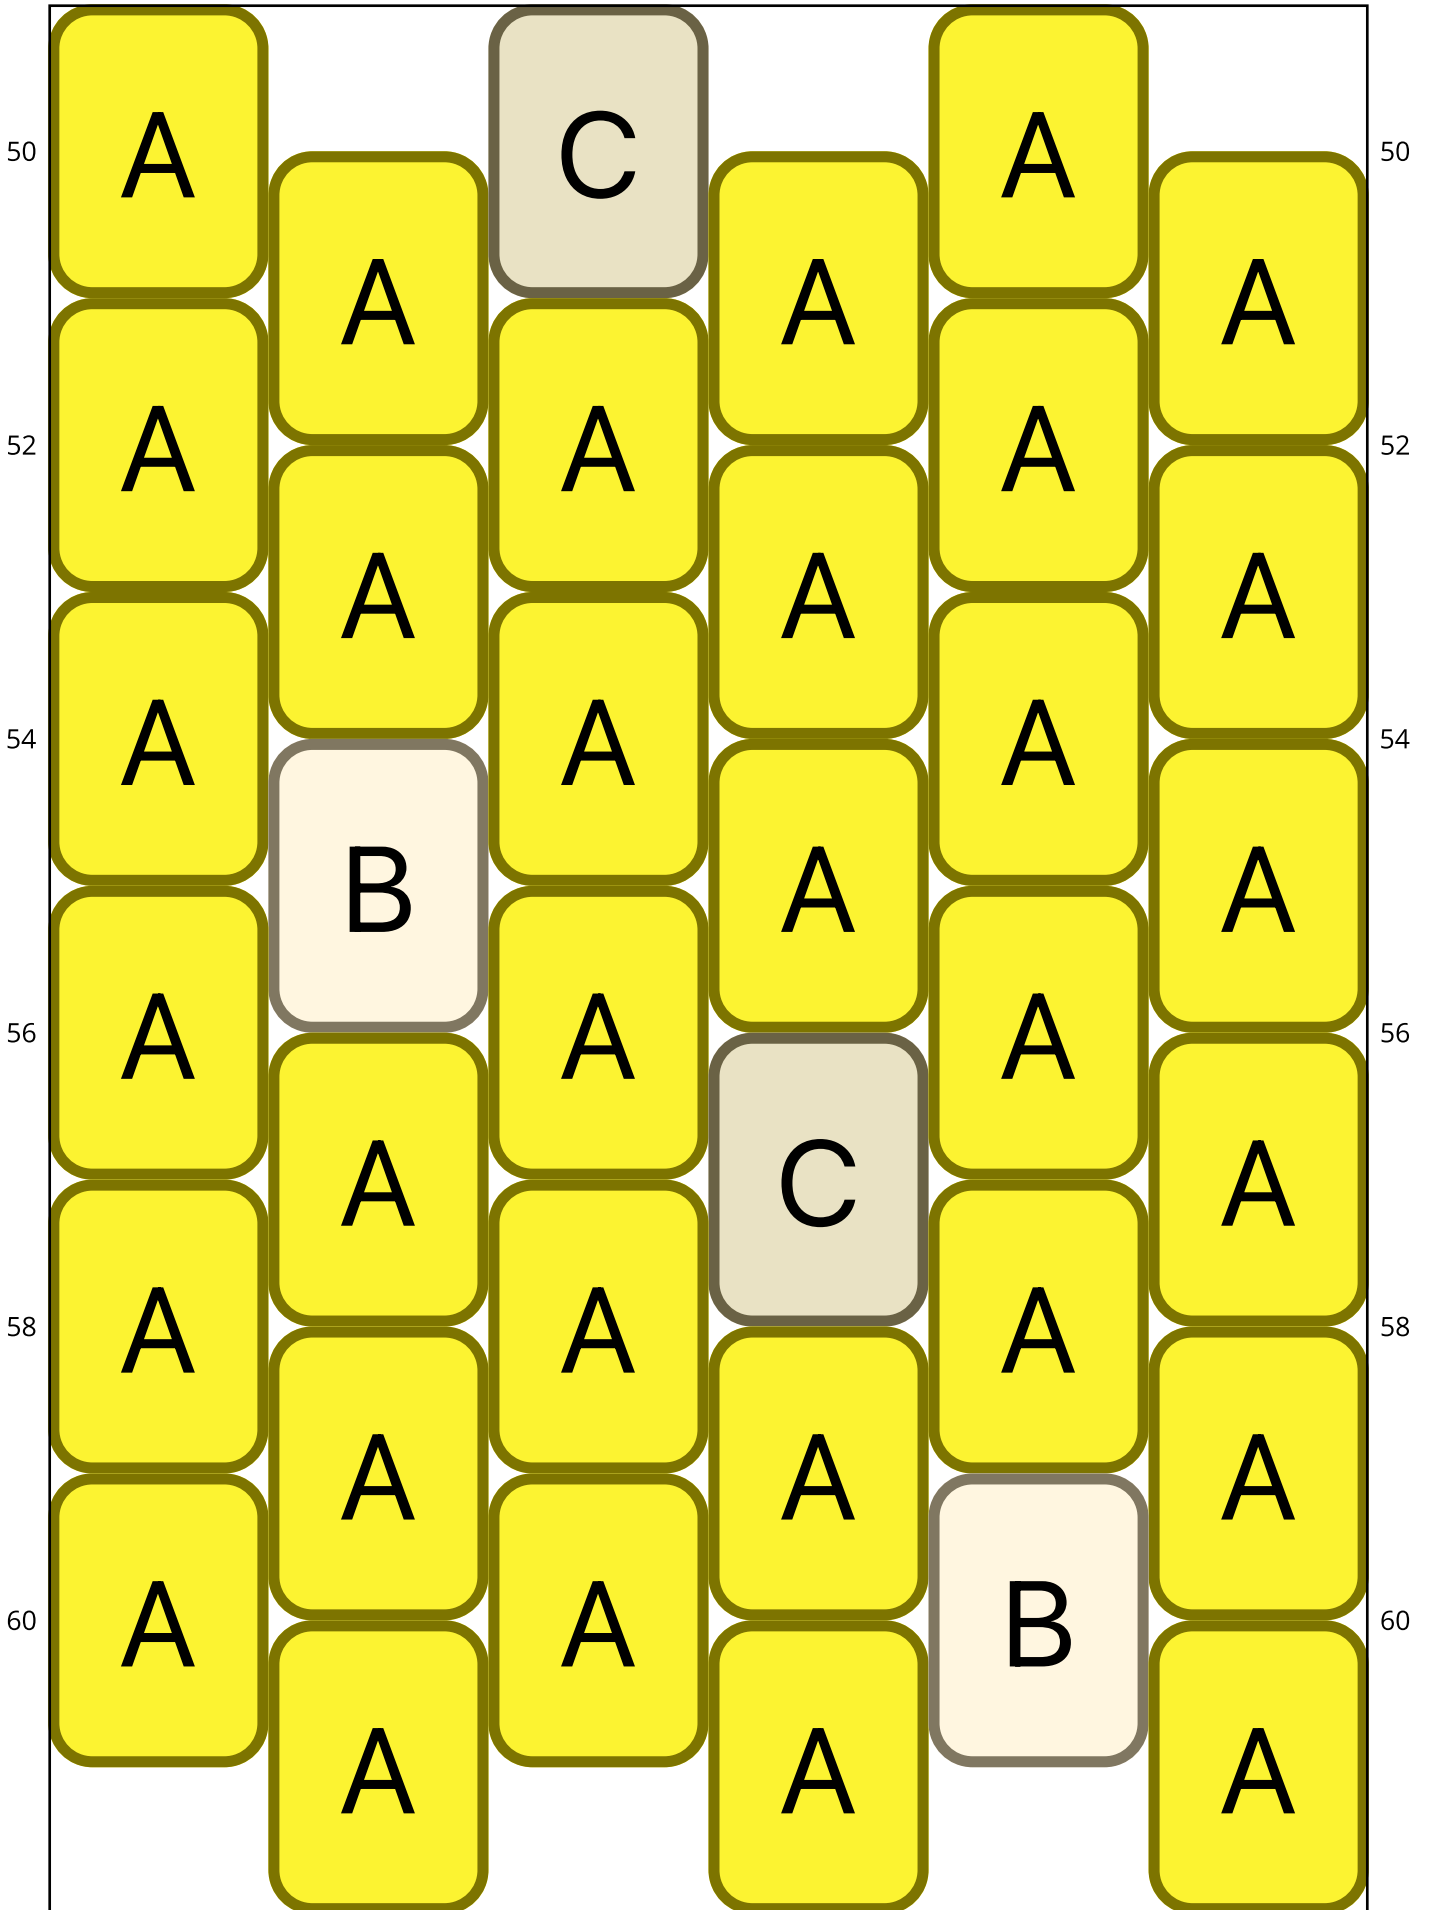

Sand

Type: Peyote

Width: 6

Height: 34

Finished size: 0,7 x 5,5 cm

Total beads: 204

© 2024 Emmanuelle Royer

www.yulumai.org

Copyright: yulumai2025

Word Chart

Row 1&2 L (2)A, (1)C, (3)A

Row 3 (R) (3)A

Row 4 (L) (3)A

Row 5 (R) (1)B, (1)A, (1)B

Row 6 (L) (3)A

Row 7 (R) (3)A

Row 8 (L) (1)C, (2)A

Row 9 (R) (1)C, (2)A

Row 10 (L) (3)A

Row 11 (R) (3)A

Row 12 (L) (1)B, (2)A

Row 13 (R) (3)A

Row 14 (L) (2)A, (1)B

Row 15 (R) (3)A

Row 16 (L) (1)A, (1)B, (1)A

Row 17 (R) (3)A

Row 18 (L) (1)C, (2)A

Row 19 (R) (3)A

Row 20 (L) (3)A

Row 21 (R) (3)A

Row 22 (L) (2)A, (1)B

Row 23 (R) (3)A