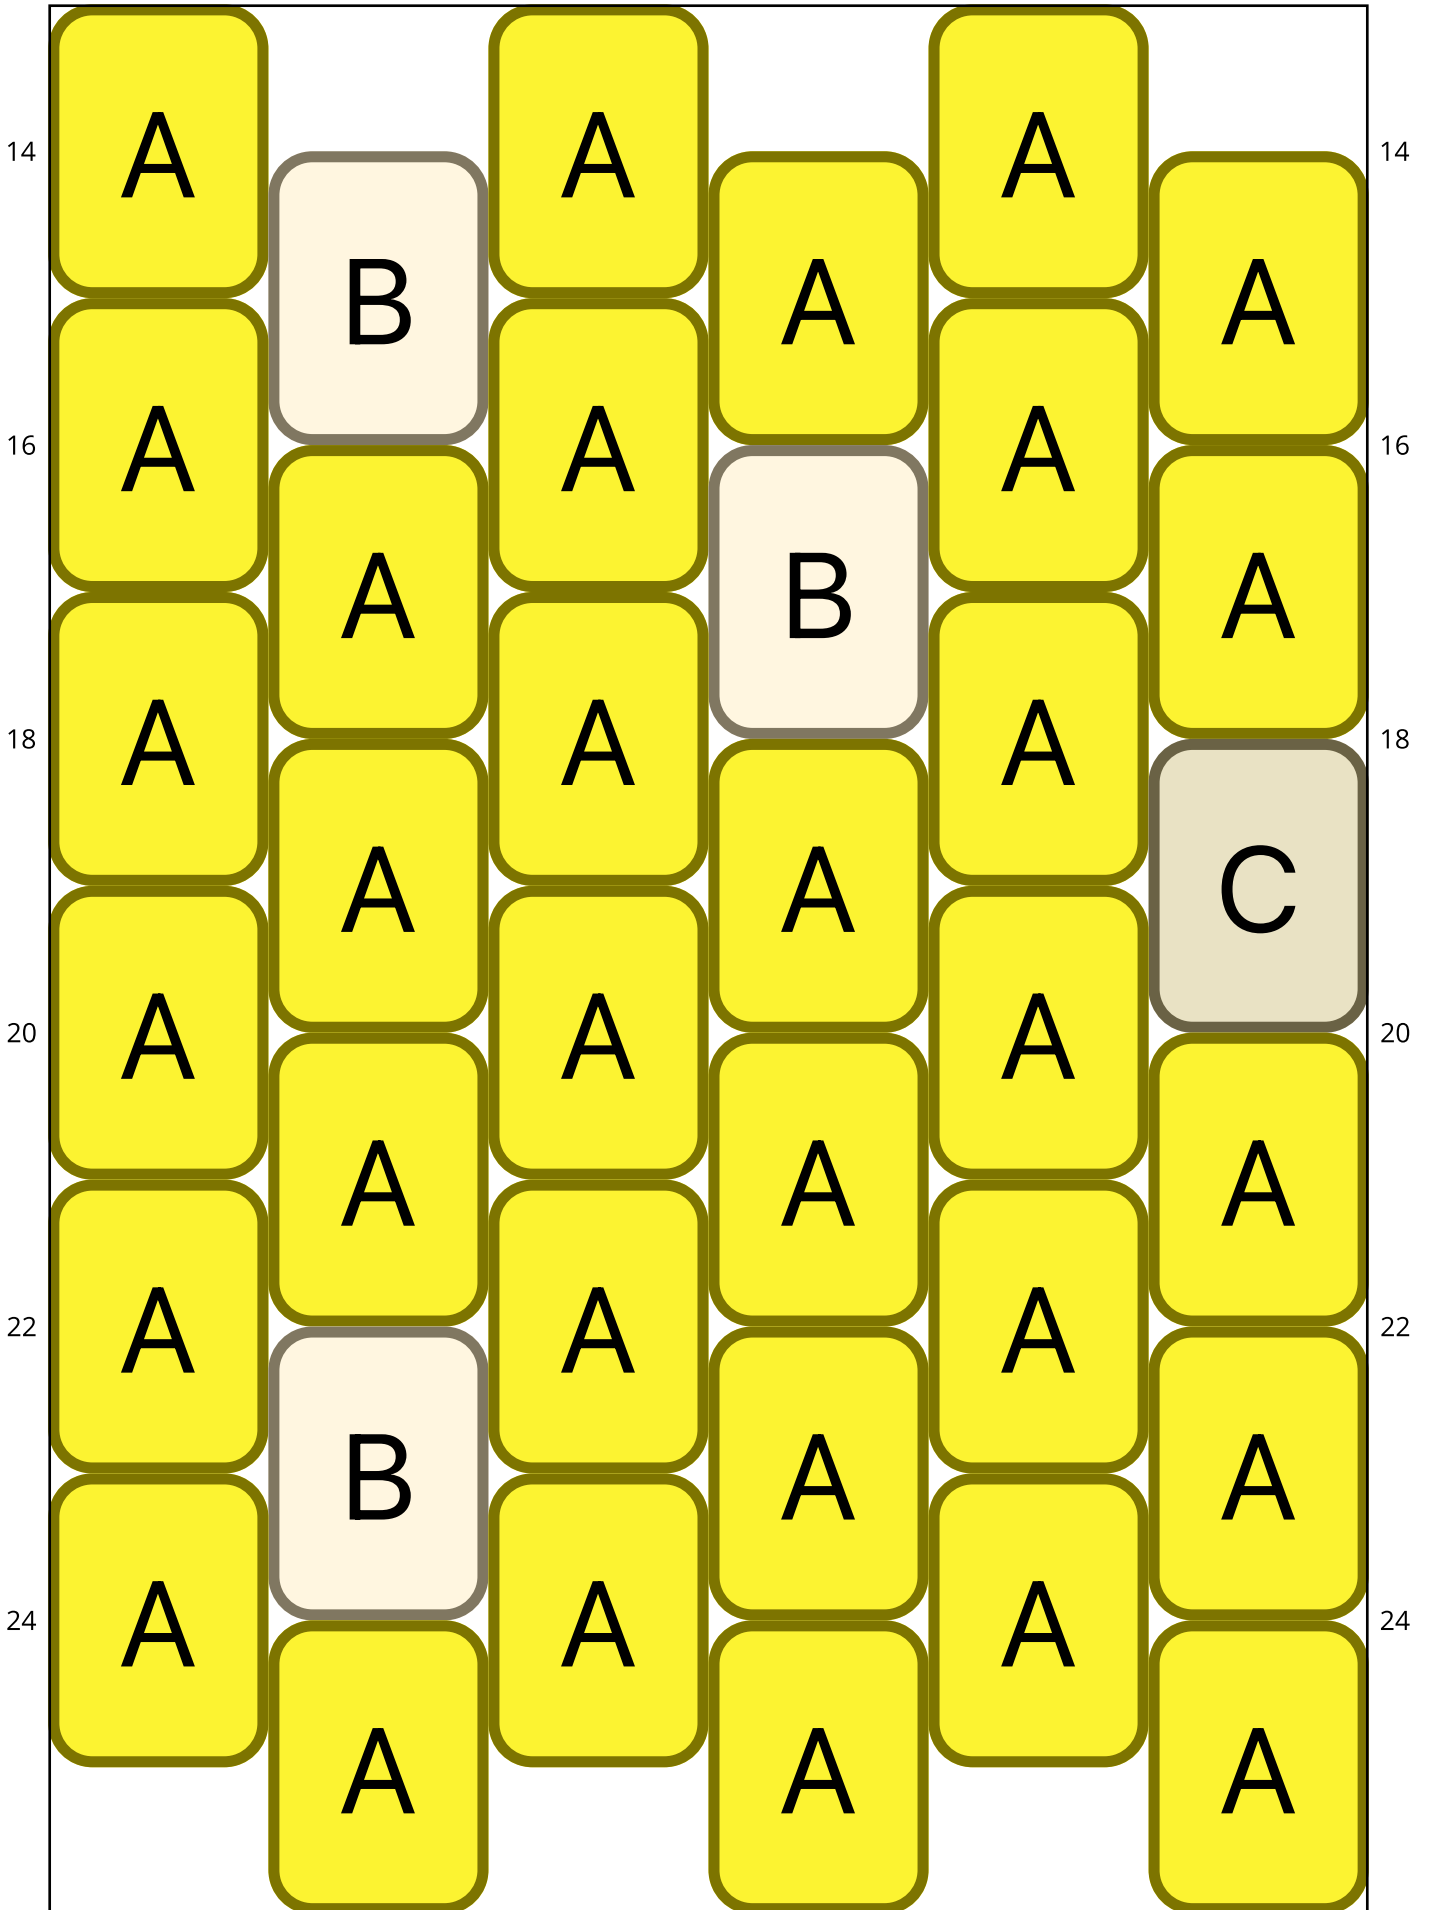

Sand

Type: Peyote

Width: 6

Height: 34

Finished size: 0,7 x 5,5 cm

Total beads: 204

© 2024 Emmanuelle Royer

www.yulumai.org

Copyright: yulumai2025

Word Chart

Row 1&2 L (2)A, (1)C, (3)A

Row 3 (R) (3)A

Row 4 (L) (3)A

Row 5 (R) (1)B, (1)A, (1)B

Row 6 (L) (3)A

Row 7 (R) (3)A

Row 8 (L) (1)C, (2)A

Row 9 (R) (1)C, (2)A

Row 10 (L) (3)A

Row 11 (R) (3)A

Row 12 (L) (1)B, (2)A

Row 13 (R) (3)A

Row 14 (L) (2)A, (1)B

Row 15 (R) (3)A

Row 16 (L) (1)A, (1)B, (1)A

Row 17 (R) (3)A

Row 18 (L) (1)C, (2)A

Row 19 (R) (3)A

Row 20 (L) (3)A

Row 21 (R) (3)A

Row 22 (L) (2)A, (1)B

Row 23 (R) (3)A