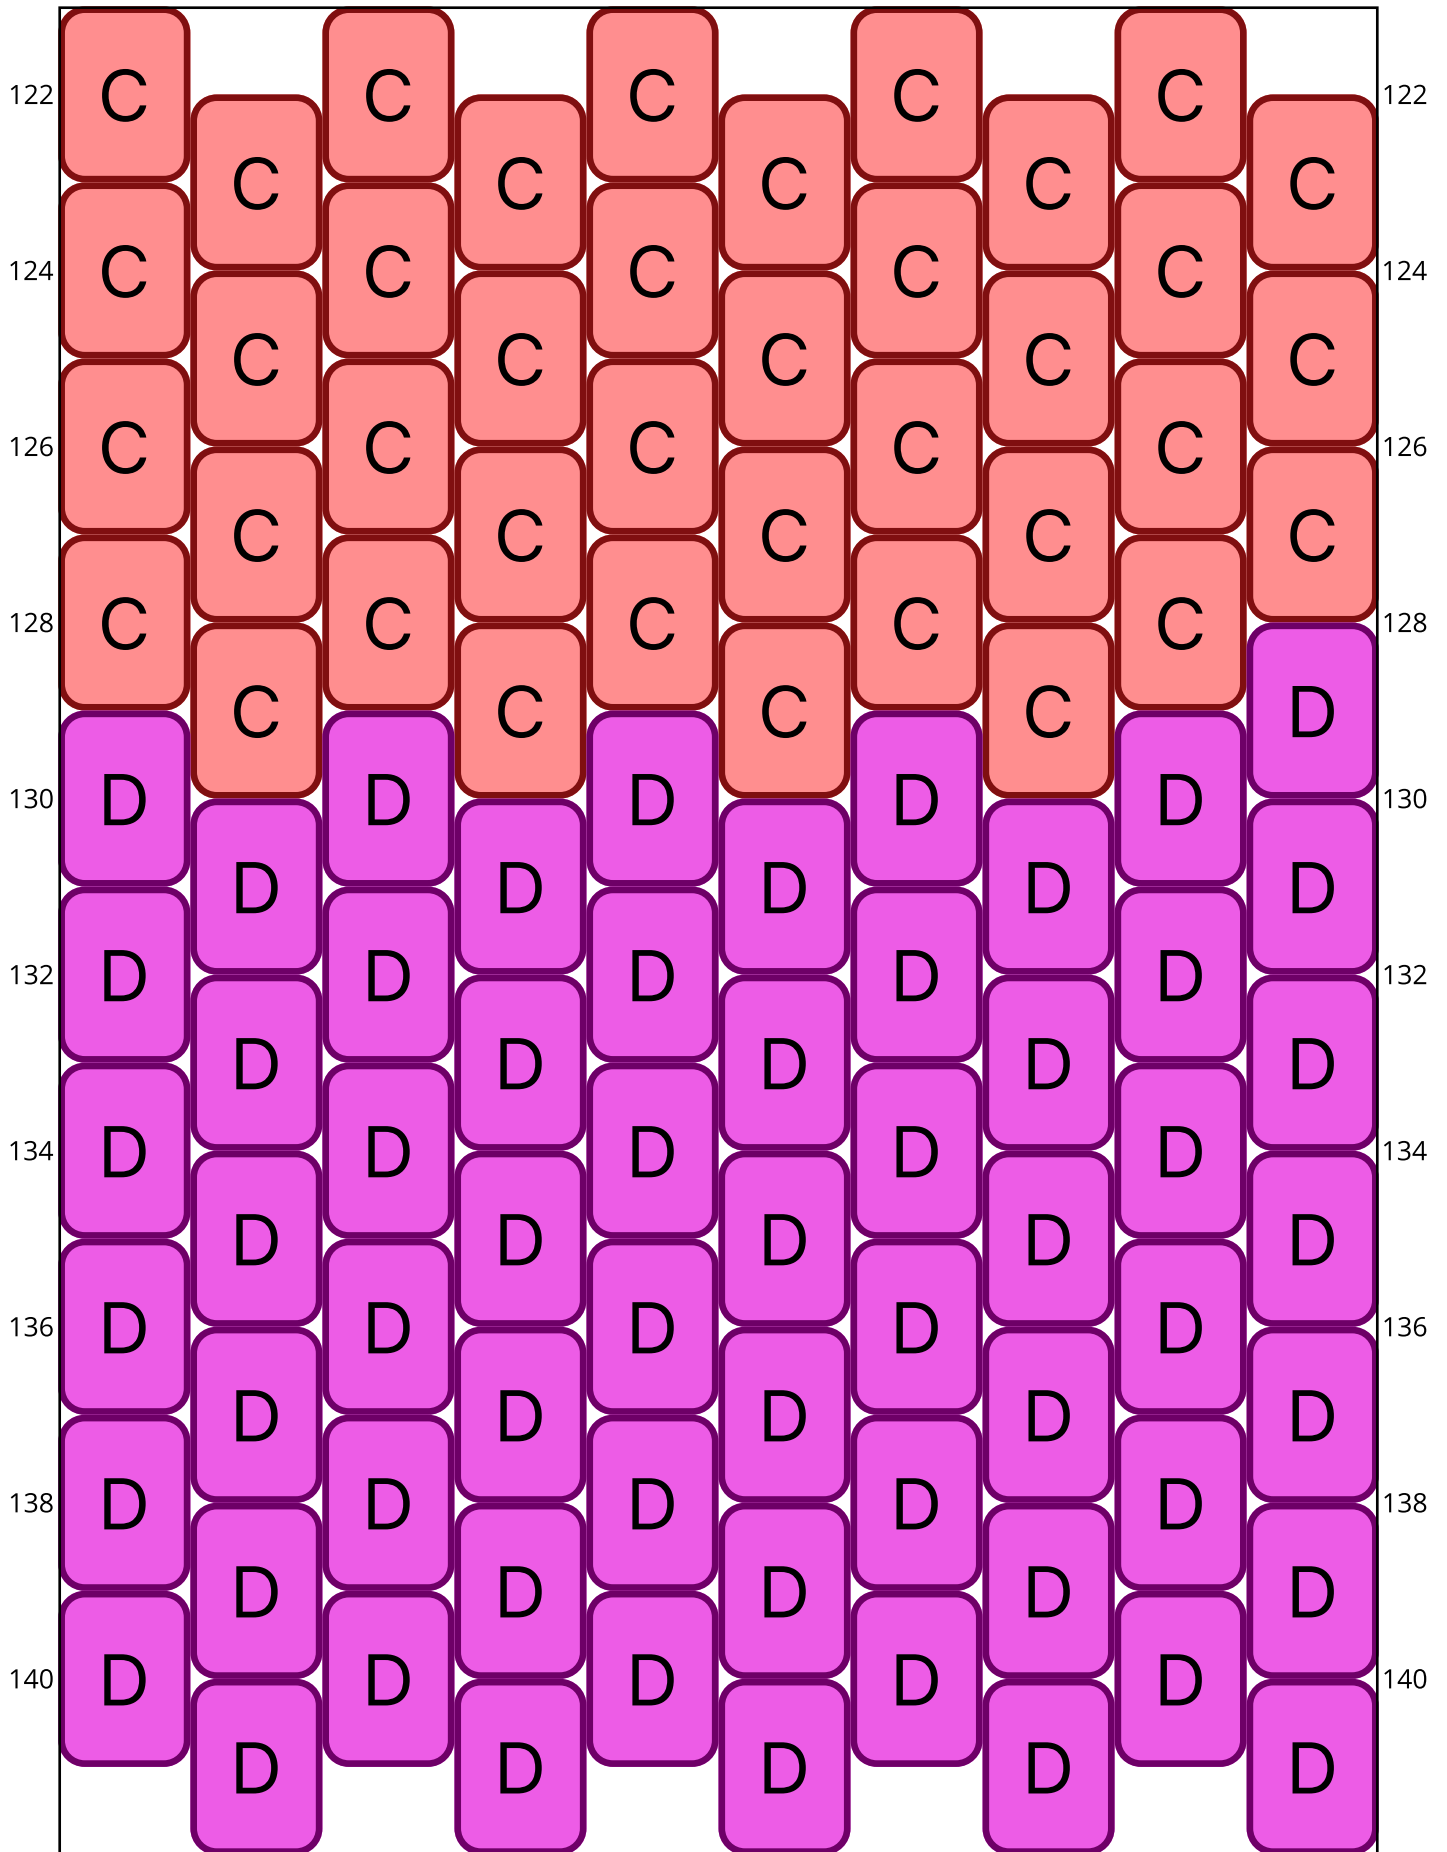

Peeps Bracelet

Type: Peyote

Width: 10

Height: 82

Finished size: 1,2 x 13,2 cm

Total beads: 820

© 2024 Emmanuelle Royer

www.yulumai.org

Copyright: yulumai2025

Word Chart

Row 1&2 L (10)D
Row 3 (R) (5)D
Row 4 (L) (5)D
Row 5 (R) (5)D
Row 6 (L) (5)D
Row 7 (R) (5)D
Row 8 (L) (5)D
Row 9 (R) (5)D
Row 10 (L) (5)D
Row 11 (R) (5)D
Row 12 (L) (5)D
Row 13 (R) (5)D
Row 14 (L) (5)D
Row 15 (R) (5)D
Row 16 (L) (5)D
Row 17 (R) (5)D
Row 18 (L) (5)D
Row 19 (R) (5)D
Row 20 (L) (5)D
Row 21 (R) (5)D
Row 22 (L) (5)D
Row 23 (R) (2)C, (3)D
Row 24 (L) (3)D, (2)C
Row 25 (R) (4)C, (1)D
Row 26 (L) (1)D, (4)C
Row 27 (R) (5)C
Row 28 (L) (5)C
Row 29 (R) (5)C
Row 30 (L) (5)C
Row 31 (R) (5)C
Row 32 (L) (5)C
Row 33 (R) (5)C
Row 34 (L) (5)C
Row 35 (R) (5)C
Row 36 (L) (5)C
Row 37 (R) (5)C
Row 38 (L) (5)C
Row 39 (R) (1)C, (2)B, (2)C
Row 40 (L) (3)C, (2)B
Row 41 (R) (5)B

Row 84 (L) (5)A
Row 85 (R) (5)A
Row 86 (L) (5)A
Row 87 (R) (5)A
Row 88 (L) (5)A
Row 89 (R) (5)A
Row 90 (L) (5)A
Row 91 (R) (5)A
Row 92 (L) (5)A
Row 93 (R) (5)A
Row 94 (L) (5)A
Row 95 (R) (5)A
Row 96 (L) (5)A
Row 97 (R) (5)A
Row 98 (L) (5)A
Row 99 (R) (5)A
Row 100 (L) (1)B, (4)A
Row 101 (R) (5)B
Row 102 (L) (5)B
Row 103 (R) (5)B
Row 104 (L) (5)B
Row 105 (R) (5)B
Row 106 (L) (5)B
Row 107 (R) (5)B
Row 108 (L) (5)B
Row 109 (R) (5)B
Row 110 (L) (5)B
Row 111 (R) (5)B
Row 112 (L) (5)B
Row 113 (R) (3)B, (2)C
Row 114 (L) (2)C, (3)B
Row 115 (R) (5)C
Row 116 (L) (5)C
Row 117 (R) (5)C
Row 118 (L) (5)C
Row 119 (R) (5)C
Row 120 (L) (5)C
Row 121 (R) (5)C
Row 122 (L) (5)C
Row 123 (R) (5)C
Row 124 (L) (5)C
Row 125 (R) (5)C