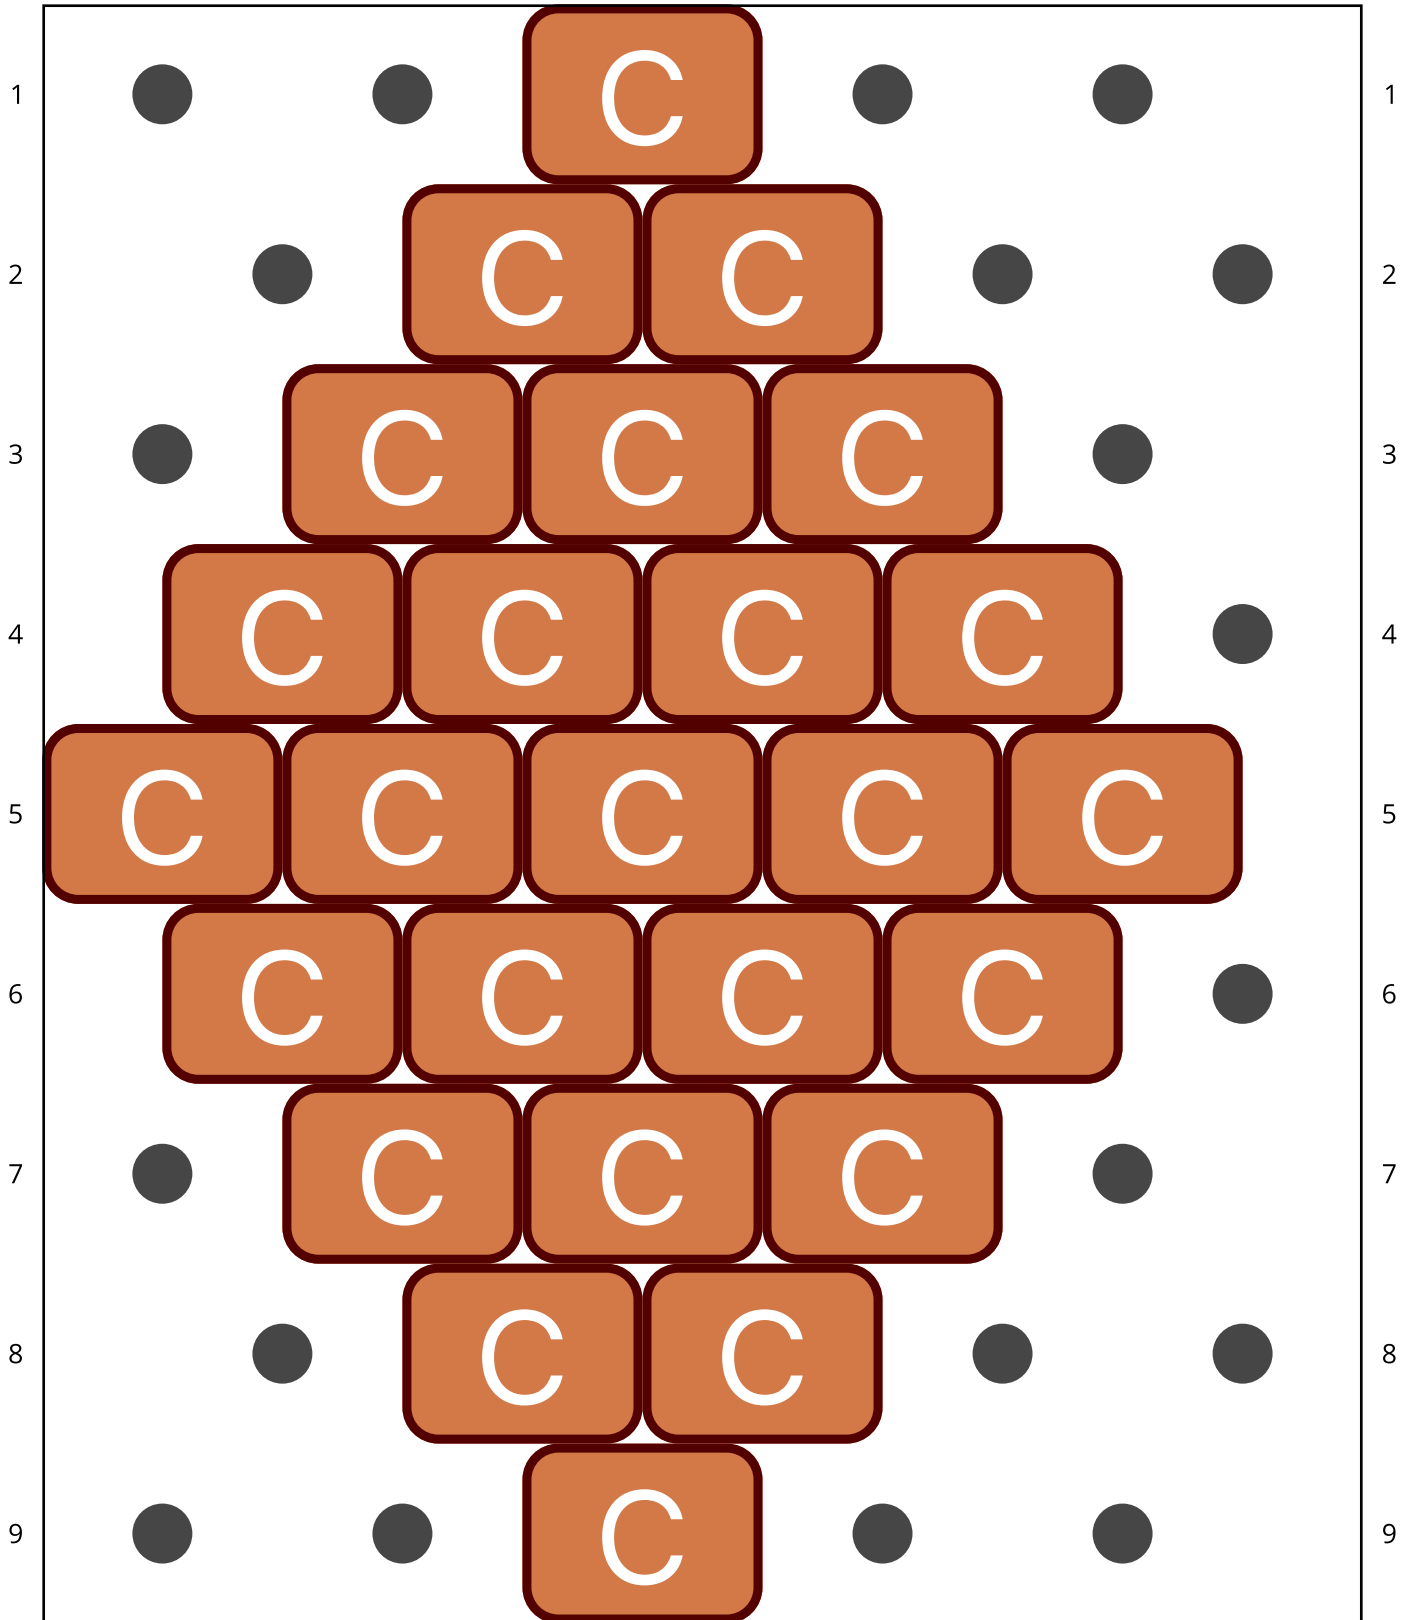

# BE053 ear1 c

Type: Brick

Width: 5

Height: 32

Finished size: 0,9 x 3,8 cm

Total beads: 96

© 2025 Emmanuelle Royer

[www.yulumai.org](http://www.yulumai.org)

## Word Chart

Row 1 (L) (1)C  
Row 2 (R) (2)C  
Row 3 (L) (3)C  
Row 4 (R) (4)C  
Row 5 (L) (5)C  
Row 6 (R) (4)C  
Row 7 (L) (3)C  
Row 8 (R) (2)C  
Row 9 (L) (1)C  
Row 10 (R) (2)B  
Row 11 (L) (3)B  
Row 12 (R) (4)B  
Row 13 (L) (5)B  
Row 14 (R) (4)B  
Row 15 (L) (3)B  
Row 16 (R) (2)B  
Row 17 (L) (1)C  
Row 18 (R) (2)C  
Row 19 (L) (3)C  
Row 20 (R) (4)C  
Row 21 (L) (5)C  
Row 22 (R) (4)C  
Row 23 (L) (3)C  
Row 24 (R) (2)C  
Row 25 (L) (1)C  
Row 26 (R) (2)A  
Row 27 (L) (3)A  
Row 28 (R) (4)A  
Row 29 (L) (5)A  
Row 30 (R) (4)A  
Row 31 (L) (3)A  
Row 32 (R) (2)A