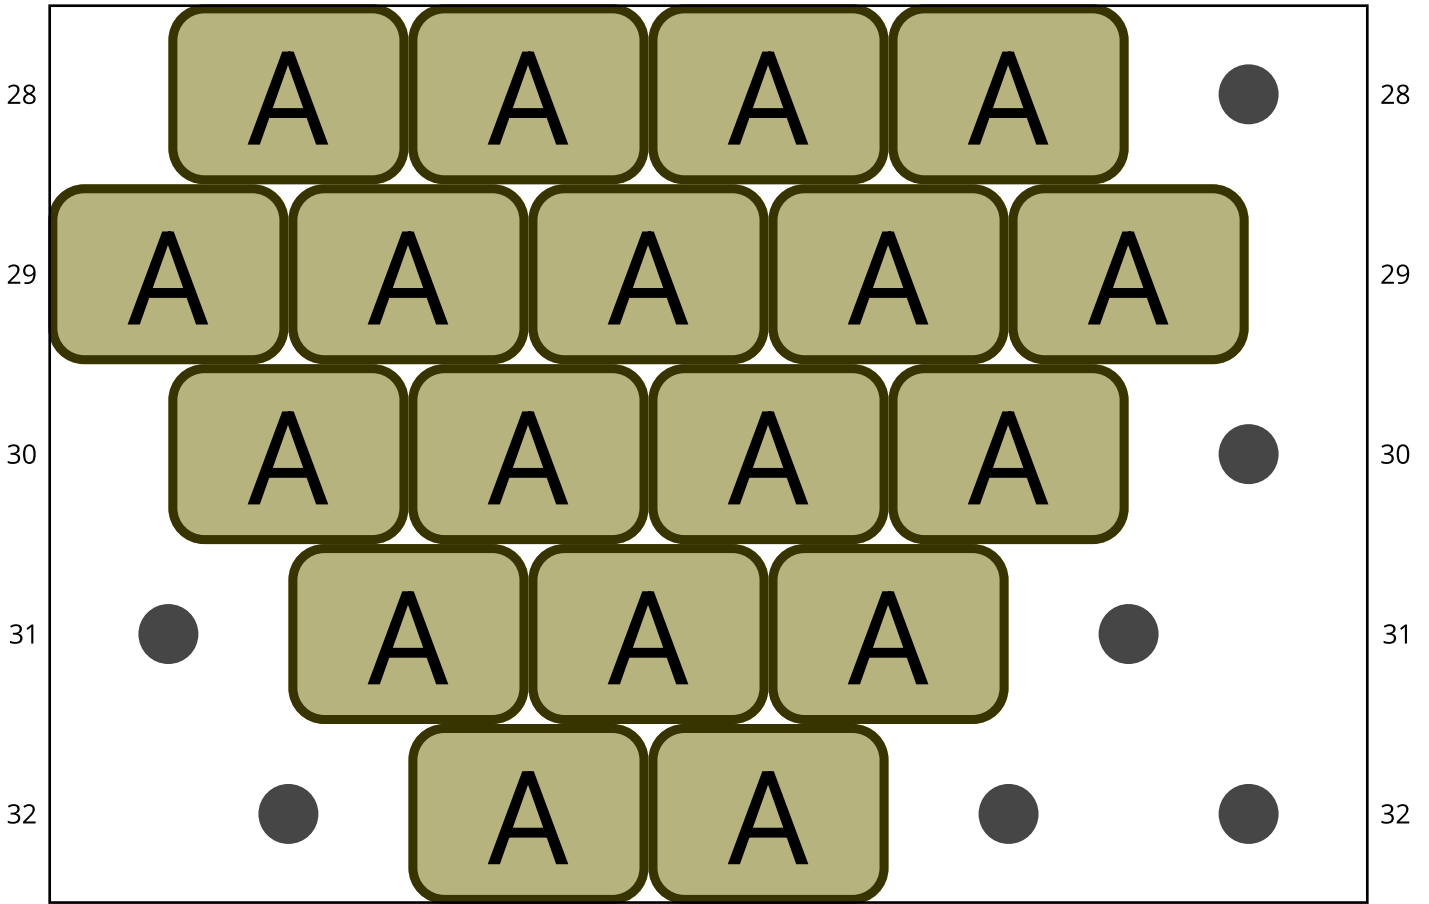

# BE053 ear1 c

Type: Brick

Width: 5

Height: 32

Finished size: 0,9 x 3,8 cm

Total beads: 96

© 2025 Emmanuelle Royer

[www.yulumai.org](http://www.yulumai.org)

## Word Chart

Row 1 (L) (1)C  
Row 2 (R) (2)C  
Row 3 (L) (3)C  
Row 4 (R) (4)C  
Row 5 (L) (5)C  
Row 6 (R) (4)C  
Row 7 (L) (3)C  
Row 8 (R) (2)C  
Row 9 (L) (1)C  
Row 10 (R) (2)B  
Row 11 (L) (3)B  
Row 12 (R) (4)B  
Row 13 (L) (5)B  
Row 14 (R) (4)B  
Row 15 (L) (3)B  
Row 16 (R) (2)B  
Row 17 (L) (1)C  
Row 18 (R) (2)C  
Row 19 (L) (3)C  
Row 20 (R) (4)C  
Row 21 (L) (5)C  
Row 22 (R) (4)C  
Row 23 (L) (3)C  
Row 24 (R) (2)C  
Row 25 (L) (1)C  
Row 26 (R) (2)A  
Row 27 (L) (3)A  
Row 28 (R) (4)A  
Row 29 (L) (5)A  
Row 30 (R) (4)A  
Row 31 (L) (3)A  
Row 32 (R) (2)A