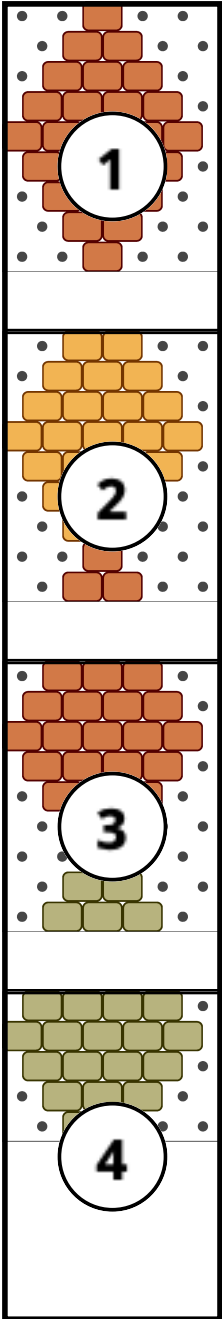

# BE053 ear1 c

Type: Brick

Width: 5

Height: 32

Finished size: 0,9 x 3,8 cm

Total beads: 96

© 2025 Emmanuelle Royer

[www.yulumai.org](http://www.yulumai.org)

## Word Chart

Row 1 (L) (1)C  
Row 2 (R) (2)C  
Row 3 (L) (3)C  
Row 4 (R) (4)C  
Row 5 (L) (5)C  
Row 6 (R) (4)C  
Row 7 (L) (3)C  
Row 8 (R) (2)C  
Row 9 (L) (1)C  
Row 10 (R) (2)B  
Row 11 (L) (3)B  
Row 12 (R) (4)B  
Row 13 (L) (5)B  
Row 14 (R) (4)B  
Row 15 (L) (3)B  
Row 16 (R) (2)B  
Row 17 (L) (1)C  
Row 18 (R) (2)C  
Row 19 (L) (3)C  
Row 20 (R) (4)C  
Row 21 (L) (5)C  
Row 22 (R) (4)C  
Row 23 (L) (3)C  
Row 24 (R) (2)C  
Row 25 (L) (1)C  
Row 26 (R) (2)A  
Row 27 (L) (3)A  
Row 28 (R) (4)A  
Row 29 (L) (5)A  
Row 30 (R) (4)A  
Row 31 (L) (3)A  
Row 32 (R) (2)A