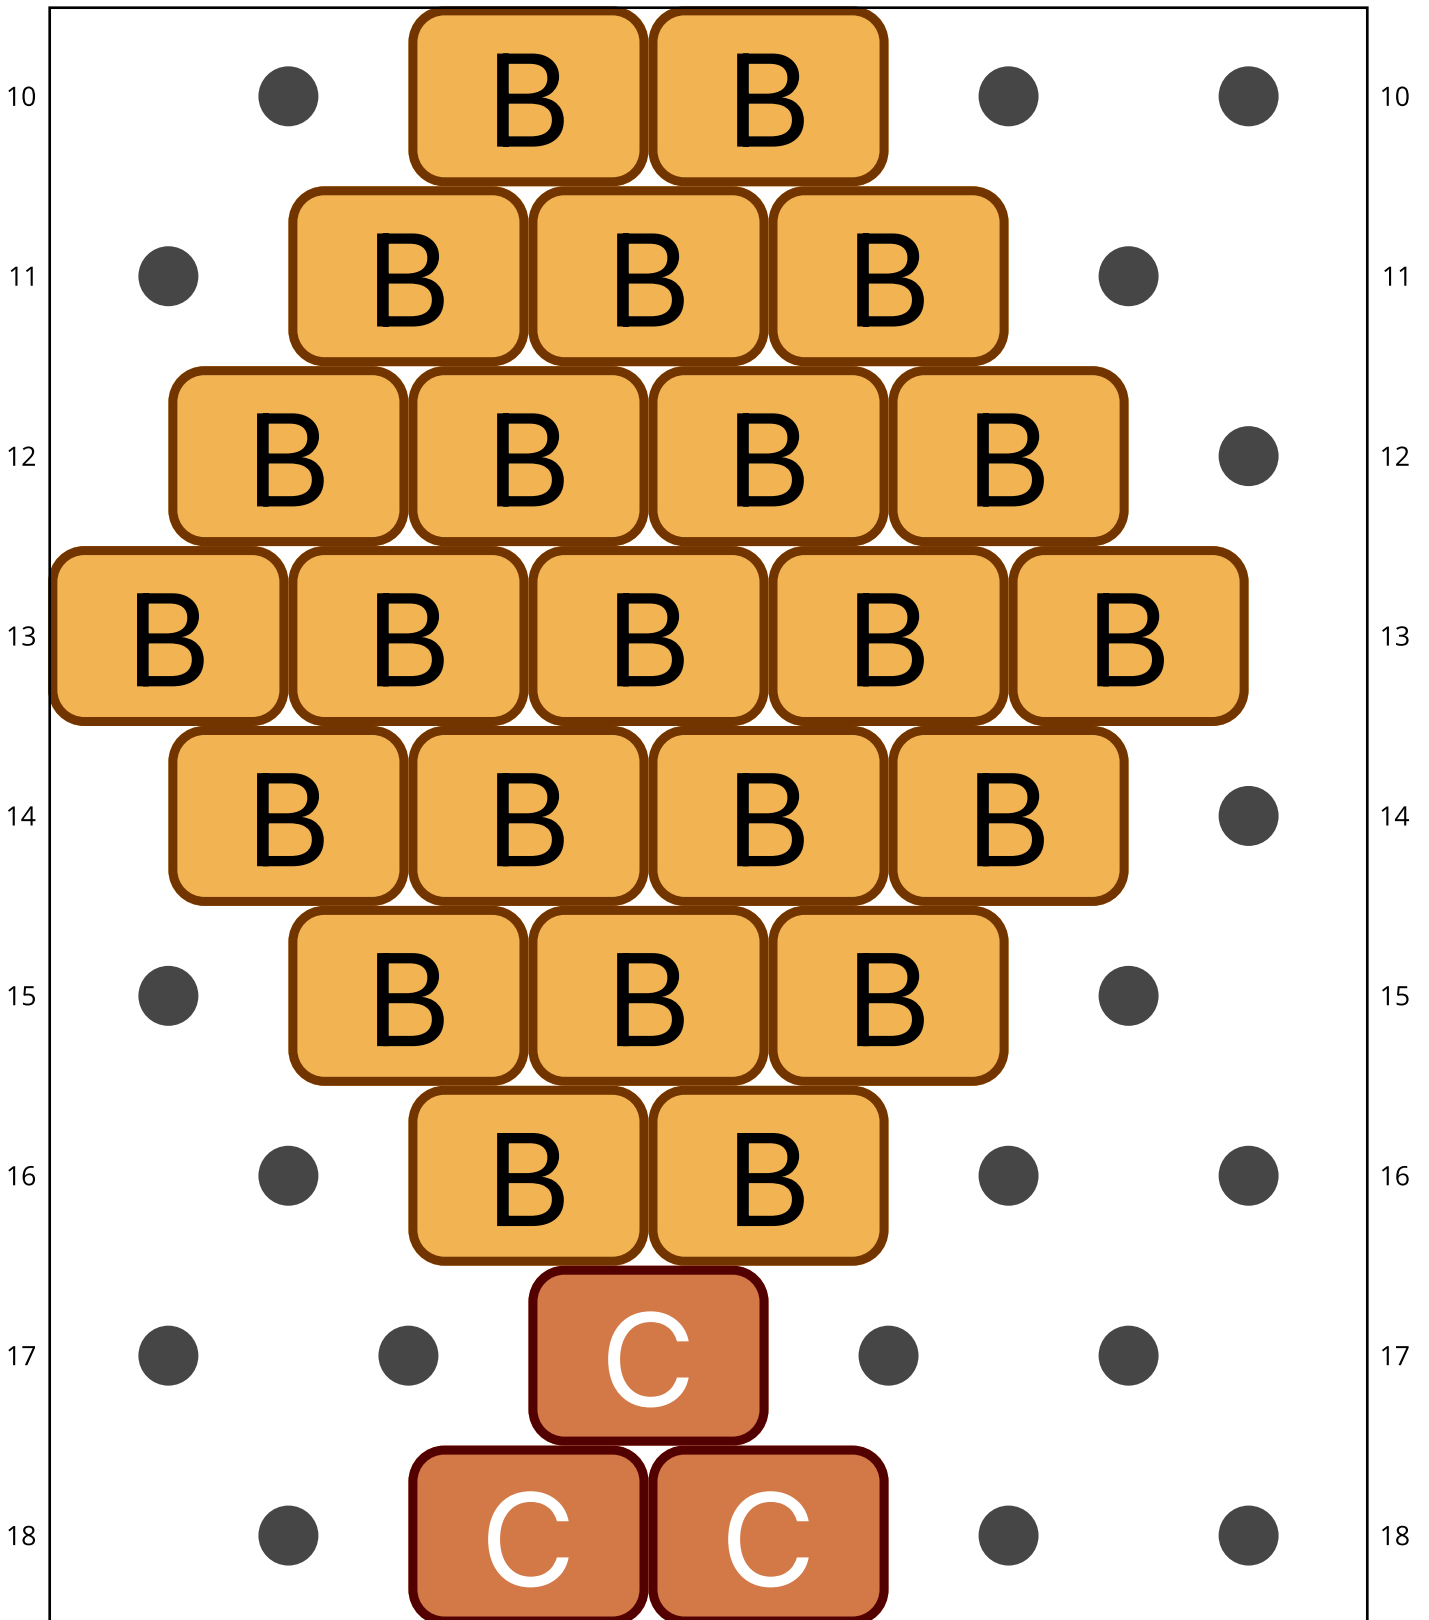

# BE053 ear1 c

Type: Brick

Width: 5

Height: 32

Finished size: 0,9 x 3,8 cm

Total beads: 96

© 2025 Emmanuelle Royer

[www.yulumai.org](http://www.yulumai.org)

## Word Chart

Row 1 (L) (1)C  
Row 2 (R) (2)C  
Row 3 (L) (3)C  
Row 4 (R) (4)C  
Row 5 (L) (5)C  
Row 6 (R) (4)C  
Row 7 (L) (3)C  
Row 8 (R) (2)C  
Row 9 (L) (1)C  
Row 10 (R) (2)B  
Row 11 (L) (3)B  
Row 12 (R) (4)B  
Row 13 (L) (5)B  
Row 14 (R) (4)B  
Row 15 (L) (3)B  
Row 16 (R) (2)B  
Row 17 (L) (1)C  
Row 18 (R) (2)C  
Row 19 (L) (3)C  
Row 20 (R) (4)C  
Row 21 (L) (5)C  
Row 22 (R) (4)C  
Row 23 (L) (3)C  
Row 24 (R) (2)C  
Row 25 (L) (1)C  
Row 26 (R) (2)A  
Row 27 (L) (3)A  
Row 28 (R) (4)A  
Row 29 (L) (5)A  
Row 30 (R) (4)A  
Row 31 (L) (3)A  
Row 32 (R) (2)A

# Miyuki Delica 11/0 (DB)

DB371  
Opaque Golden Olive Satin  
Count: 23

DB651  
Opaque Squash  
Count: 23

DB653  
Opaque Pumpkin  
Count: 50