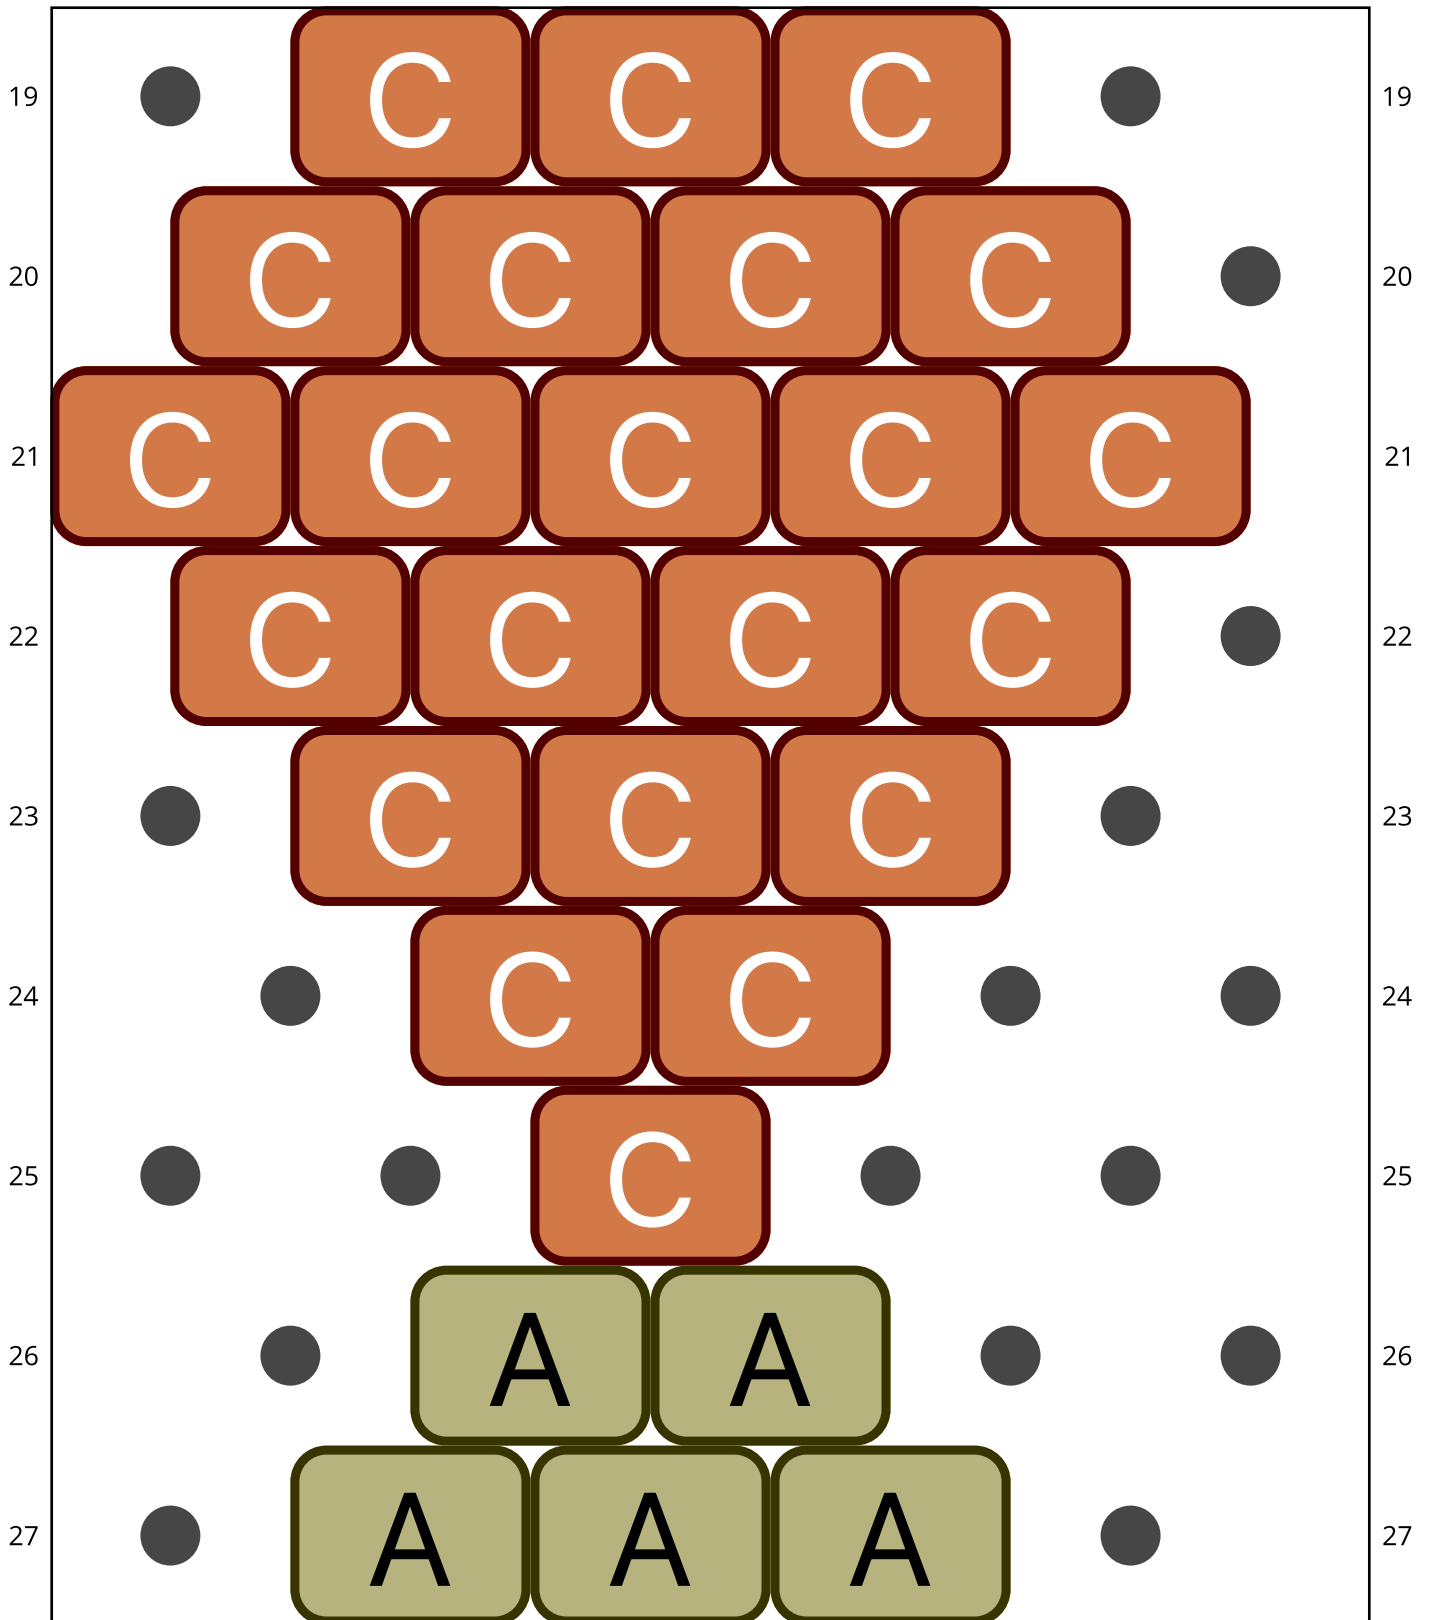

# BE053 ear1 c

Type: Brick

Width: 5

Height: 32

Finished size: 0,9 x 3,8 cm

Total beads: 96

© 2025 Emmanuelle Royer

[www.yulumai.org](http://www.yulumai.org)

## Word Chart

Row 1 (L) (1)C  
Row 2 (R) (2)C  
Row 3 (L) (3)C  
Row 4 (R) (4)C  
Row 5 (L) (5)C  
Row 6 (R) (4)C  
Row 7 (L) (3)C  
Row 8 (R) (2)C  
Row 9 (L) (1)C  
Row 10 (R) (2)B  
Row 11 (L) (3)B  
Row 12 (R) (4)B  
Row 13 (L) (5)B  
Row 14 (R) (4)B  
Row 15 (L) (3)B  
Row 16 (R) (2)B  
Row 17 (L) (1)C  
Row 18 (R) (2)C  
Row 19 (L) (3)C  
Row 20 (R) (4)C  
Row 21 (L) (5)C  
Row 22 (R) (4)C  
Row 23 (L) (3)C  
Row 24 (R) (2)C  
Row 25 (L) (1)C  
Row 26 (R) (2)A  
Row 27 (L) (3)A  
Row 28 (R) (4)A  
Row 29 (L) (5)A  
Row 30 (R) (4)A  
Row 31 (L) (3)A  
Row 32 (R) (2)A

# Miyuki Delica 11/0 (DB)

DB371  
Opaque Golden Olive Satin  
Count: 23

DB651  
Opaque Squash  
Count: 23

DB653  
Opaque Pumpkin  
Count: 50