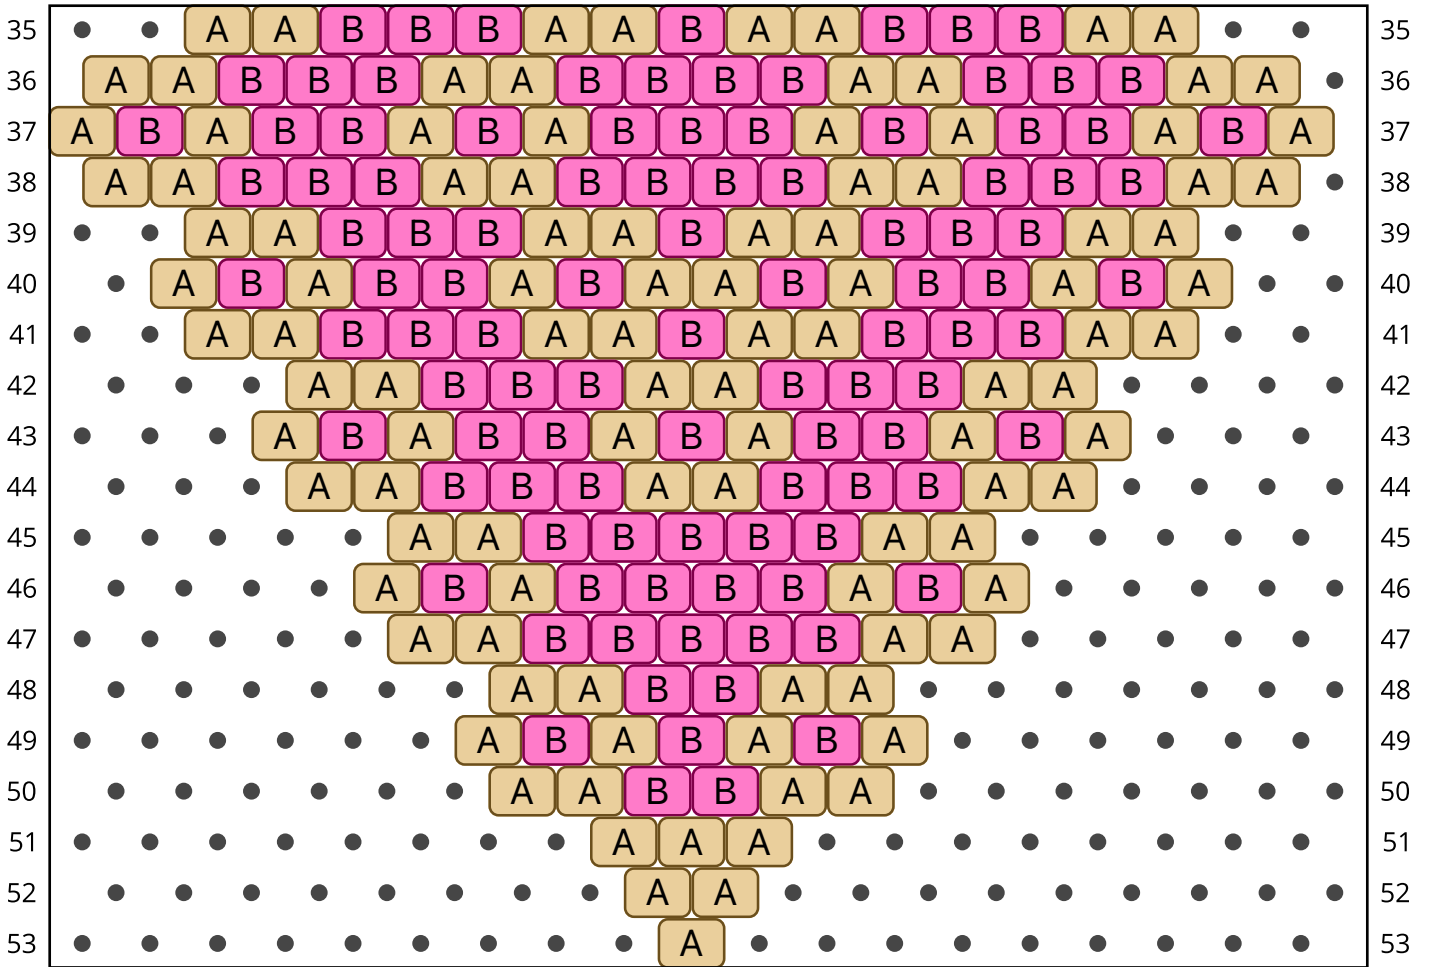

BE087 d

Type: Brick

Width: 19

Height: 53

Finished size: 3,1 x 6,4 cm

Total beads: 391

© 2024 Emmanuelle Royer

www.yulumai.org

Copyright: yulumai2025

Word Chart

Row 1 (L) (1)A

Row 2 (R) (2)A

Row 3 (L) (1)A, (1)B, (1)A

Row 4 (R) (2)A

Row 5 (L) (1)A

Row 6 (R) (2)A

Row 7 (L) (1)A, (1)B, (1)A

Row 8 (R) (1)A, (2)B, (1)A

Row 9 (L) (1)A, (1)B, (1)A, (1)B, (1)A

Row 10 (R) (1)A, (1)B, (2)A, (1)B, (1)A

Row 11 (L) (1)A, (1)B, (1)A, (1)B, (1)A, (1)B, (1)A

Row 12 (R) (1)A, (1)B, (2)A, (1)B, (1)A

Row 29 (L) (2)A, (5)B, (2)A

Row 30 (R) (2)A, (3)B, (2)A, (3)B, (2)A

Row 31 (L) (1)A, (1)B, (1)A, (2)B, (1)A, (1)B, (1)A, (2)B, (1)A, (1)B, (1)A

Row 32 (R) (2)A, (3)B, (2)A, (3)B, (2)A

Row 33 (L) (2)A, (3)B, (2)A, (1)B, (2)A, (3)B, (2)A