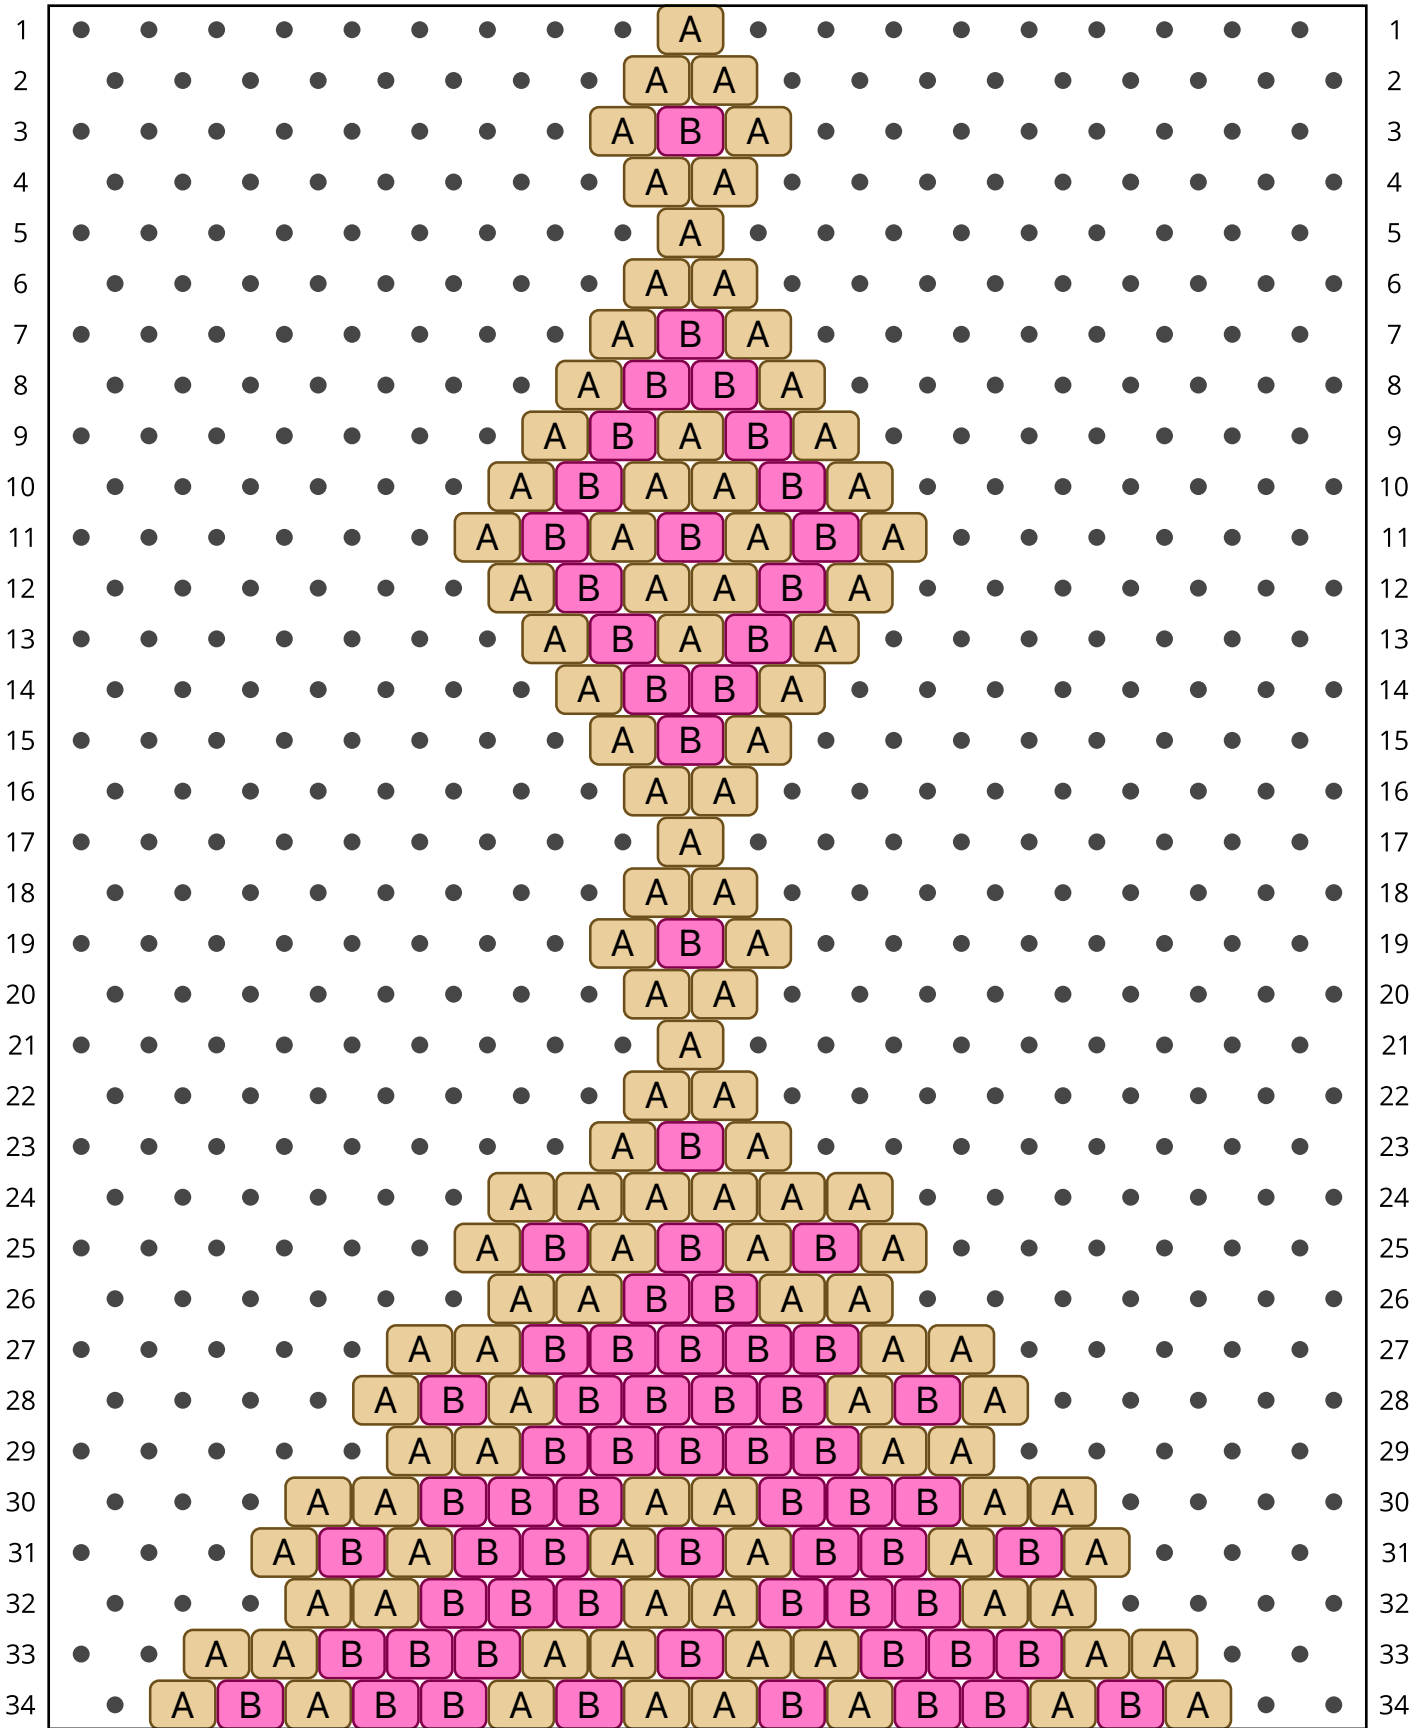

BE087 d

Type: Brick

Width: 19

Height: 53

Finished size: 3,1 x 6,4 cm

Total beads: 391

© 2024 Emmanuelle Royer

www.yulumai.org

Copyright: yulumai2025

Word Chart

Row 1 (L) (1)A

Row 2 (R) (2)A

Row 3 (L) (1)A, (1)B, (1)A

Row 4 (R) (2)A

Row 5 (L) (1)A

Row 6 (R) (2)A

Row 7 (L) (1)A, (1)B, (1)A

Row 8 (R) (1)A, (2)B, (1)A

Row 9 (L) (1)A, (1)B, (1)A, (1)B, (1)A

Row 10 (R) (1)A, (1)B, (2)A, (1)B, (1)A

Row 11 (L) (1)A, (1)B, (1)A, (1)B, (1)A, (1)B, (1)A

Row 12 (R) (1)A, (1)B, (2)A, (1)B, (1)A