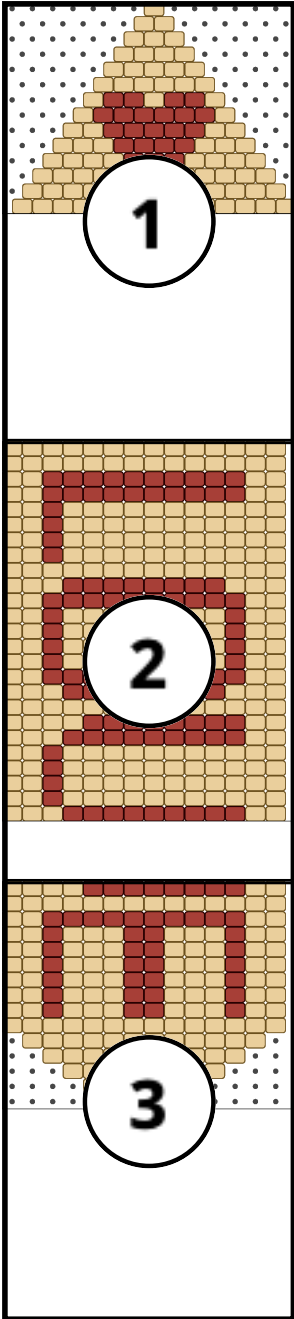

# Muse

Type: Brick

Width: 14

Height: 14

Fringe: 40

Finished size: 2,3 x 6,5 cm

Total beads: 635

© 2026 Emmanuelle Royer

## Word Chart

Row 1 (L) (1)A  
Row 2 (R) (2)A  
Row 3 (L) (3)A  
Row 4 (R) (4)A  
Row 5 (L) (5)A  
Row 6 (R) (6)A  
Row 7 (L) (1)A, (2)B, (1)A, (2)B, (1)A  
Row 8 (R) (1)A, (6)B, (1)A  
Row 9 (L) (2)A, (5)B, (2)A  
Row 10 (R) (3)A, (4)B, (3)A  
Row 11 (L) (4)A, (3)B, (4)A  
Row 12 (R) (5)A, (2)B, (5)A  
Row 13 (L) (6)A, (1)B, (6)A  
Row 14 (R) (14)A